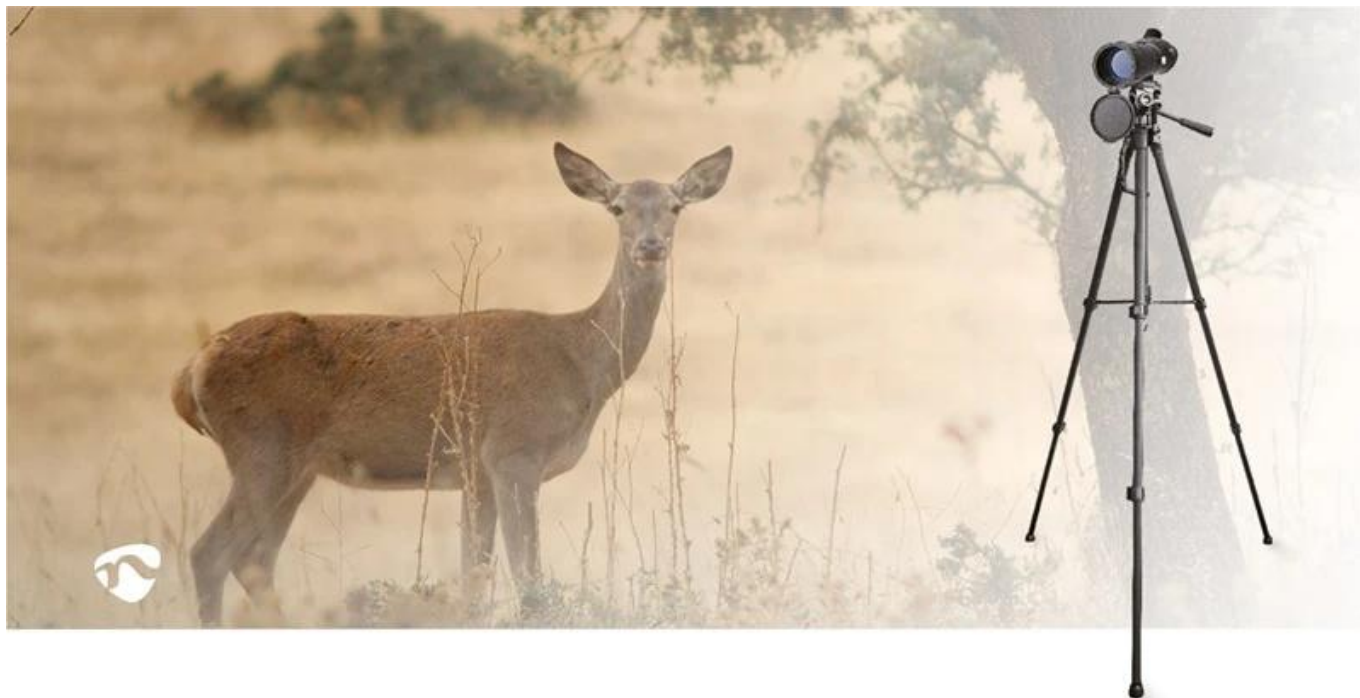

### Nedis SCSP2000BK - dalekohled pro pozorování přírody

Dalekohled Nedis SCSP2000BK je ideální příslušenství **pro všechny milovníky přírody, turisty**, nebo třeba **sportovní fanoušky**, kteří nechtějí přijít o klíčový okamžik. Podporuje **nastavitelné zvětšení v rozmezí od 20x do 60x**, takže se přizpůsobí rozmanitým potřebám uživatele - od pozorování ptáků v přírodě až po letadla na obloze. Součástí je také praktický **stativ**, který umožní dlouhodobé **sledování bez únavy a chvění obrazu**, nebo taška pro ochranu a bezpečné přenášení.

### Nedis SCSP2000BK

**Výkonný pozorovací dalekohled s variabilním zvětšením 20-60x a velkým objektivem 60 mm pro dokonalé pozorování přírody.**

Tento profesionální pozorovací dalekohled Nedis nabízí plynule nastavitelné **zvětšení od 20x do 60x**, což vám umožní

sledovat vzdálené objekty s mimořádnou přesností. Díky **velkému objektivu o průměru 60 mm** propouští dostatečné množství světla pro jasný a detailní obraz, zatímco **zorné pole 38 metrů na vzdálenost 1000 metrů** je ideální pro sledování statických objektů a pozorování divoké přírody.

- Variabilní zvětšení 20–60× pro flexibilní pozorování na různé vzdálenosti
- Velký objektiv o průměru 60 mm zajišťuje dostatečný průchod světla pro jasný obraz
- Zorné pole 38 metrů na vzdálenost 1000 metrů je ideální pro pozorování přírody
- Výstupní pupila 3 mm je optimalizovaná pro denní pozorování
- Oční reliéf 13 mm umožňuje pohodlné používání i s brýlemi
- Dioptrická korekce pro přizpůsobení různým zrakovým schopnostem
- Pogumování poskytuje pevný úchop a ochranu při používání
- Součástí balení je stativ s maximální výškou 156 cm a ochranné pouzdro
- Modré čočky pro optimální přenos světla a kontrast obrazu