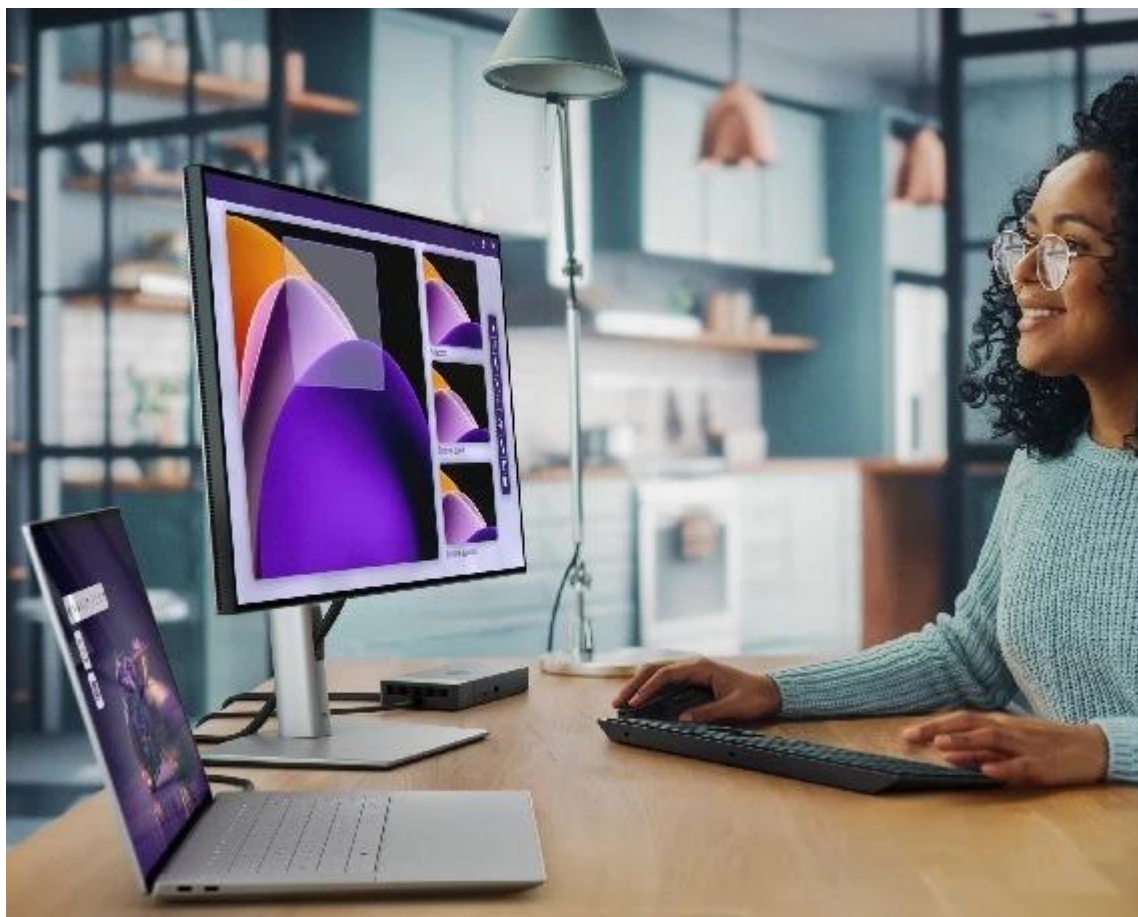

Popis

Dell 16 Premium DA16250 - nevyhýbá se ani té nejtěžší práci

Notebook Dell 16 Premium DA16250 vás oslní elegantním vzhledem, výkonem a pořádnou dávkou **umělé inteligence**. Bude vám krýt záda při každém pracovním projektu a nespokojí se s nějakými polovičatými výsledky. Tento **16,3palcový model** zvládne vše - od tabulek přes datové analýzy až po kreativní činnosti. **Notebook Dell 16 Premium DA16250** pohání **procesor Intel Core Ultra 9**, který si perfektně rozumí s AI a vytvoří řešení přesně na míru vašim požadavkům.

Dotykový OLED displej se 4K rozlišením rozmazlí oči i těch nejnáročnějších uživatelů. Kromě mimořádně ostrého obrazu ve 4K kvalitě displej vykresluje obsah hladce a plynule díky **až 120Hz obnovovací frekvenci**. Zvukový systém v podobě **4 reproduktorů s Dolby Atmos a Waves MaxxAudio** pro 360° prostorové ozvučení. Je ideální pro poslech hudby, sledování filmů, videí a hraní.