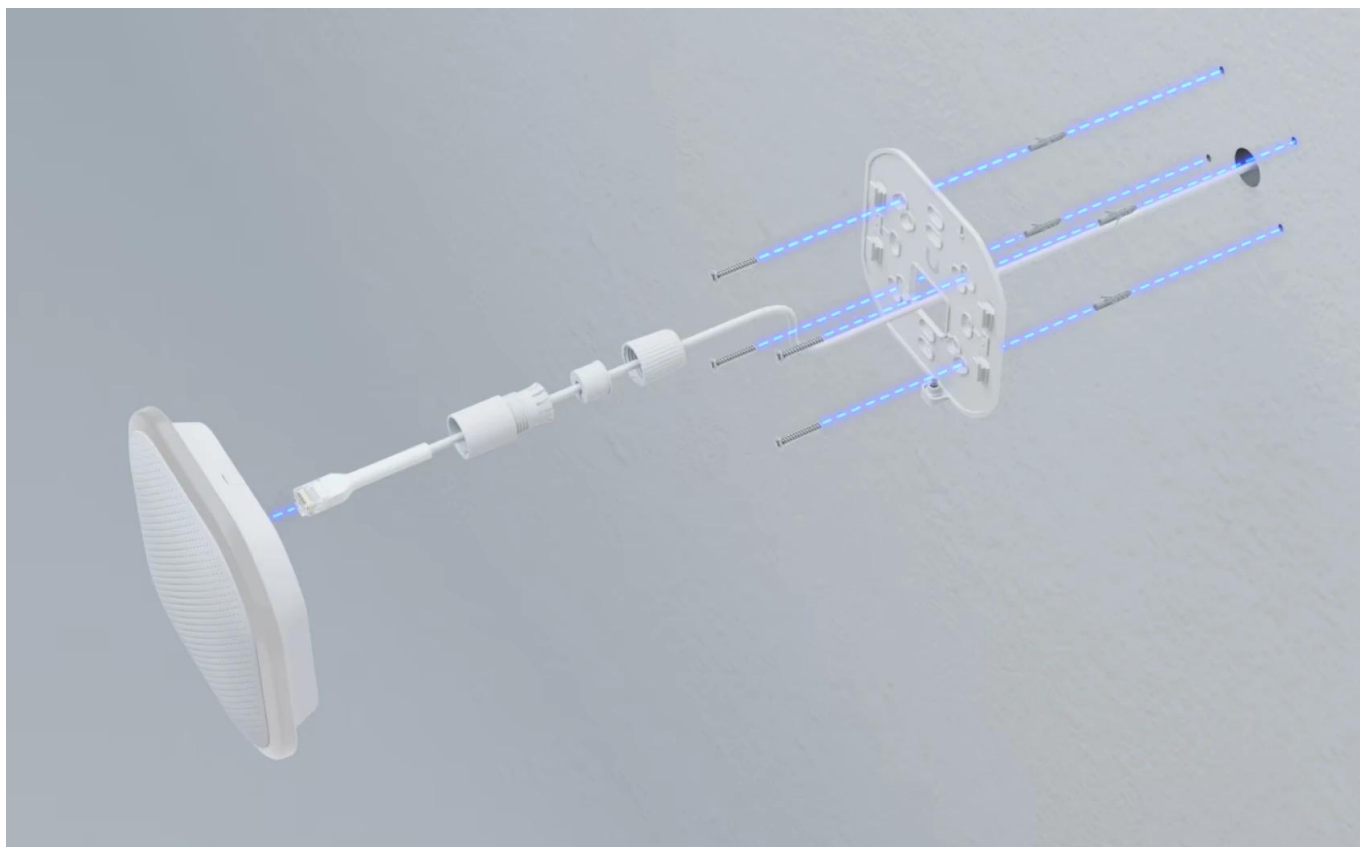

Manuál:

[Ubiquiti UniFi Siren PoE](#)