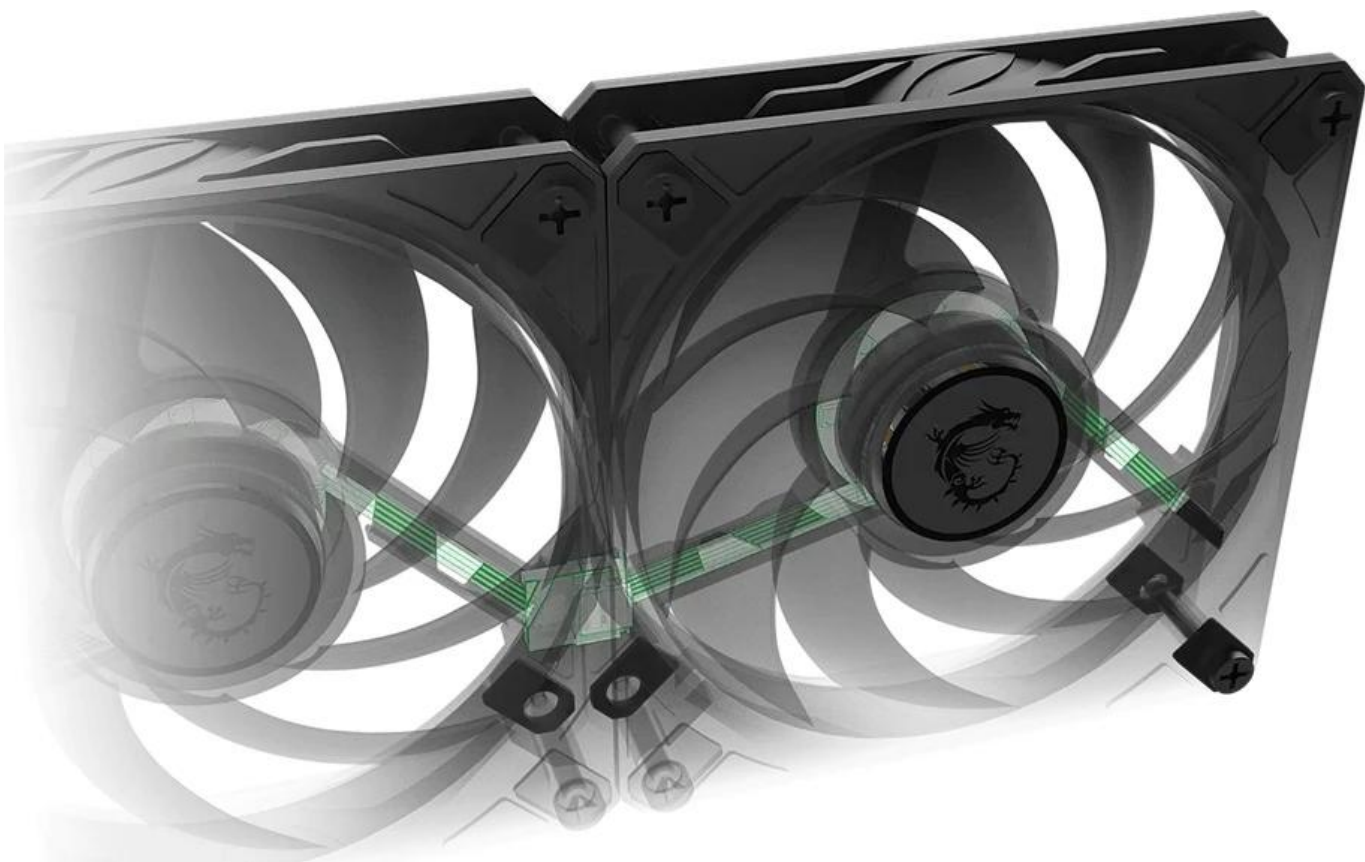

## MSI MAG CORELIQUID A15 240 - zbraň hromadného chlazení

**MSI MAG CORELIQUID A15 240** je takový generál na poli vodních chladičů CPU, a to nejenom svým designem, ale především výkonem. Tento model je navržen pro chlazení špičkových procesů v moderních PC sestavách, které s patřičnou podporou chlazení zvládnou náročný a dlouhotrvající zápřah. Po stránce designu se **vodní CPU chladič MSI MAG CORELIQUID A15 240** vyznačuje ostře řezanými liniemi, hliníkovými detaily a **ARGB podsvícením**, které dodá konfiguraci další body za styl. Chladič je vybaven **výkonnou pumpou**, která efektivně odvádí teplo bez nadměrného hluku.

**Měděná základna** nové generace obsahuje **mikrokanálky**, které doslova sají teplo z procesoru a postarají se o stabilní chod během herní režby, náročných výpočetních procesech nebo klidně provozu umělé inteligence. **Ventilátory CycloBlade 9 s hybridní konstrukcí lopatek** rozvíří vzduch do opravdového větru. Ložiska podpoří dlouhou životnost a výdrž, aby se gamingová mašina udržela ve hře po maximální dobu.

**CPU chladič MSI MAG CORELIQUID A15 240** potěší také **předinstalovaným UNI Bracketem** pro jednoduchou montáž bez nutnosti něco šroubovat na koleně a ztrácet nervy. Podporuje **platformy Intel a AMD** nejnovějších generací, které jsou navrženy pro náročný gaming, AI, renderování, grafické práce a další úlohy. Díky **aplikace MSI CENTER** máte ovládání otáček pumpy nebo RGB jednoduše pod kontrolou.

Vysokovýkonná pumpa dosahuje otáček až **3400 RPM** a společně s keramickými ložisky zajišťuje perfektní rovnováhu mezi výkonem a tichým chodem.

Nová generace **měděné základny** eliminuje tradiční šroubové perforace a výrazně zvyšuje vodotěsnost systému. Přesný **0,1mm mikrokanálkový design** efektivně absorbuje teplo z procesoru a ve spolupráci s výkonnou pumpou rychle odvádí teplo pro výjimečný chladicí výkon.