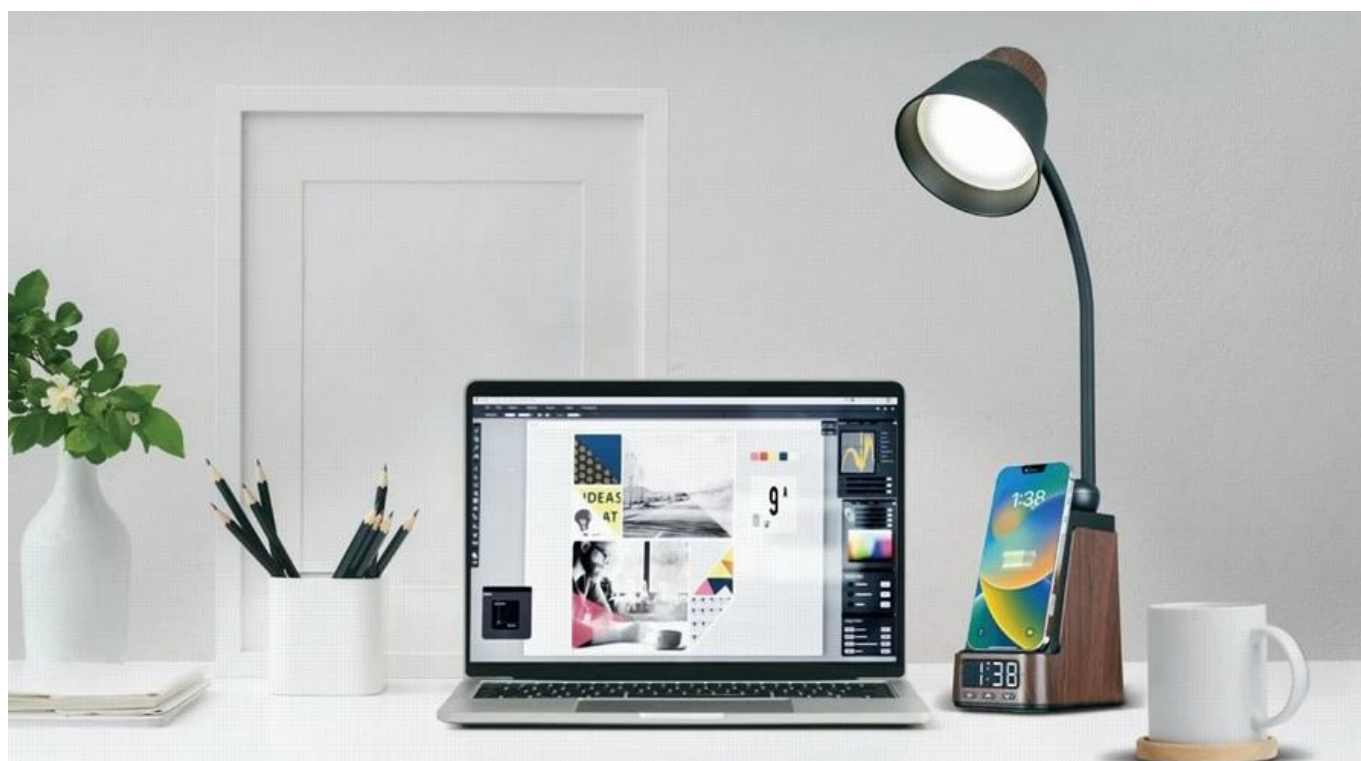

Mezi další funkce patří **integrovaná bezdrátová stanice Qi 3 v 1**, která umožní nabíjení smartphonu, sluchátek nebo chytrých hodinek výkonem 5 W. Díky elegantnímu designu **LED lampička IMMAX IDEAL** optimálně zapadne do každého interiéru, ať už se jedná o studentský pokoj, noční stůl v ložnici, nebo kancelář.

IMMAX IDEAL tmavé dřevo/černá

Stylová LED stolní lampa s integrovanou bezdrátovou nabíjecí stanicí Qi 3 v 1 pro mobilní zařízení.

Moderní stolní lampa kombinuje kvalitní osvětlení s praktickou nabíjecí funkcí pro telefony, sluchátka a chytré hodinky. Elegantní design v dekoru **tmavého dřeva s černými prvky** dokonale doplní moderní pracovnu, ložnici nebo dětský pokoj.

Lampa nabízí **nastavitelnou teplotu barev CCT** od teplé 2700 K přes neutrální 4000 K až po studenou 5000 K, každou ve **třech stupních jasu**. Vestavěný **LCD displej zobrazuje čas** ve formátu AM/PM a umožňuje nastavení budíku. Bezdrátové nabíjení Qi o výkonu **5 W** a dodatečný **USB výstup 5V/1A** zajistí pohodlné nabíjení všech vašich zařízení.

- Bezdrátová nabíjecí stanice Qi 3 v 1 pro telefon, sluchátka a chytré hodinky s výkonem 5 W
- Kvalitní LED osvětlení s 33 diodami, světelným tokem 800 lm a příkonem 8 W
- Nastavitelná teplota barev CCT – studená 5000 K, neutrální 4000 K, teplá 2700 K
- Třístupňové stmívání pro každou teplotu barev s vysokým indexem podání barev > 85 Ra
- LCD displej s hodinami ve formátu AM/PM a funkcí budíku s baterií CR2032
- Dodatečný USB výstup 5V/1A pro nabíjení dalších zařízení
- Elegantní design v dekoru tmavého dřeva s černou, rozměry 57 × 14 × 8,5 cm

Pokročilé osvětlení CCT

Technologie CCT (Correlated Color Temperature) umožňuje přepínání mezi třemi teplotami barev podle aktuální potřeby. Studená bílá 5000 K je ideální pro práci, neutrální 4000 K pro čtení a teplá 2700 K vytvoří příjemnou atmosféru pro relaxaci.

Multifunkční nabíjecí stanice

Integrovaná bezdrátová nabíjecí plocha Qi podporuje současné nabíjení telefonu, bezdrátových sluchátek typu AirPods a chytrých hodinek. Dodatečný USB port rozšiřuje možnosti nabíjení dalších zařízení.

Praktické funkce

Vestavěné LCD hodiny s budíkem nahradí samostatný budík na nočním stolku. Kompaktní rozměry a kulatý tvar s moderním designem umožňují umístění do různých interiérů bez narušení celkového vzhledu.

ZÁKLADNÍ SPECIFIKACE