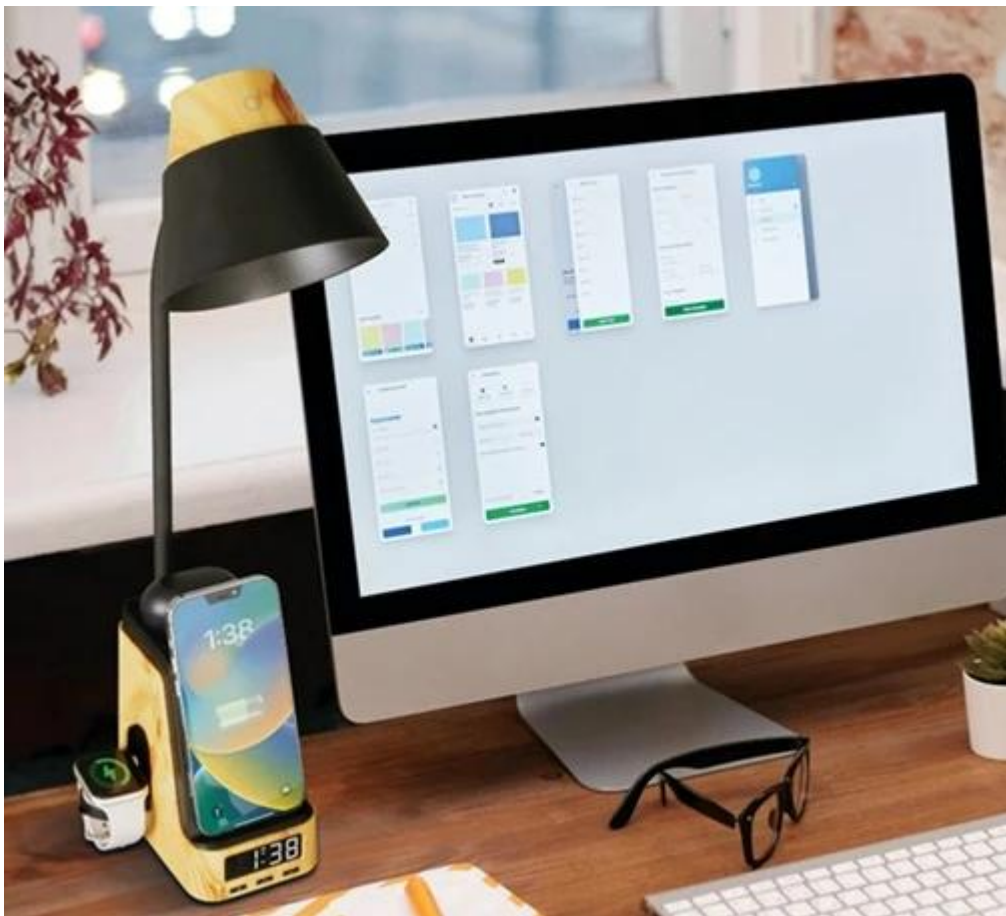

LED stolní lampička IMMAX IDEAL - světlo pro práci, relax i nabíjení elektroniky

Praktická stolní LED lampička IMMAX IDEAL, která se přizpůsobí vašim požadavkům. Produkuje světlo příjemné barevné teploty od teplé 2700 K přes neutrální 4000 K až po studenou 5000 K. Díky tomu je vhodná pro široké spektrum činností během dne i noci, uplatní se při práci, čtení, kreslení nebo večerní relaxaci. Zkrátka světlo tak akorát. **Intuitivní ovládání** vám umožní snadné nastavení stmívání. **LCD displej** nabízí rovněž hodiny s funkcí **budíku**.

Mezi další funkce patří **integrovaná bezdrátová stanice Qi 3 v 1**, která umožní nabíjení smartphonu, sluchátek nebo chytrých hodinek výkonem 5 W. Díky elegantnímu designu **LED lampička IMMAX IDEAL** optimálně zapadne do každého interiéru, ať už se jedná o studentský pokoj, noční stůl v ložnici, nebo kancelář.