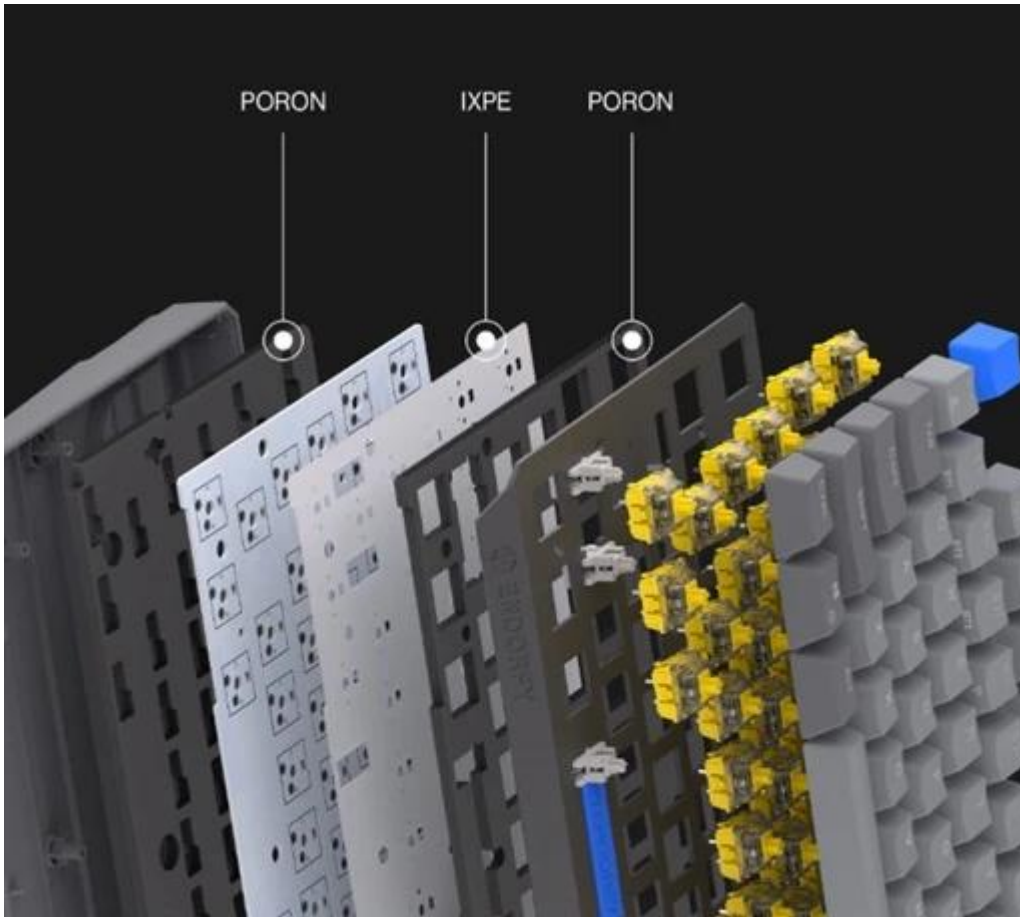

ENDORFY THOCK V2 WIRELESS US

Cena celkem:	2 282 Kč
	(bez DPH: 1 886 Kč)
Běžná cena:	2 510 Kč
Ušetříte:	228 Kč
Kód zboží:	KLAEND1440
Part No.:	EY5A129
Záruka:	24 měs.
Stav:	Nové zboží

Popis

Klávesnice Endorfy Thock V2 Wireless - vaše zbraň na digitální bitevní pole

Mechanická klávesnice Endorfy Thock V2 Wireless, která mění poměry ve hrách. Představuje špičkovou periferii, která je navržena pro nekompromisní gaming, ale také další činnosti - od sekání hlav bossů přes kódování až po kreativní projekty. **Klávesnice Endorfy Thock V2 Wireless** disponuje plnohodnotnou velikostí a US ANSI rozložením se 104 klávesami, které umožňují maximální kontrolu a ovládání každého pohybu. Kromě drátového připojení podporuje také verze také **bezdrátovou konektivitu** pomocí **Bluetooth** nebo **přes USB přijímač** s 2,4GHz technologií.

Prémiová konstrukce s hliníkovou horní deskou zvládne každou herní session bez ohledu na intenzitu. Je pevná, stabilní a nezlomná v jakékoli akci. Provedení s **3 vrstvami akustické pěny** eliminuje vibrace a dutý zvuk. Díky tomu je každý stisk příjemný a klávesnice nezní jako nějaké staré železo. **Endorfy Thock V2** je vybavena **spínači Endorfy Yellow by Gateron**, které jsou speciálně navrženy pro plynulost a přesnost každého stisku.

Konstrukce využívá **prémiové materiály vyztužené pevnou hliníkovou horní deskou** pro dlouhodobou odolnost. Speciální akustické řešení s **třemi vrstvami pěny (dvě PORON a jedna IXPE)** minimalizuje ozvěnu a eliminuje dutý zvuk při psaní. I mezerník je odhlučen silikonovými podložkami pro čistý a uspokojivý zvuk každého úhozu.