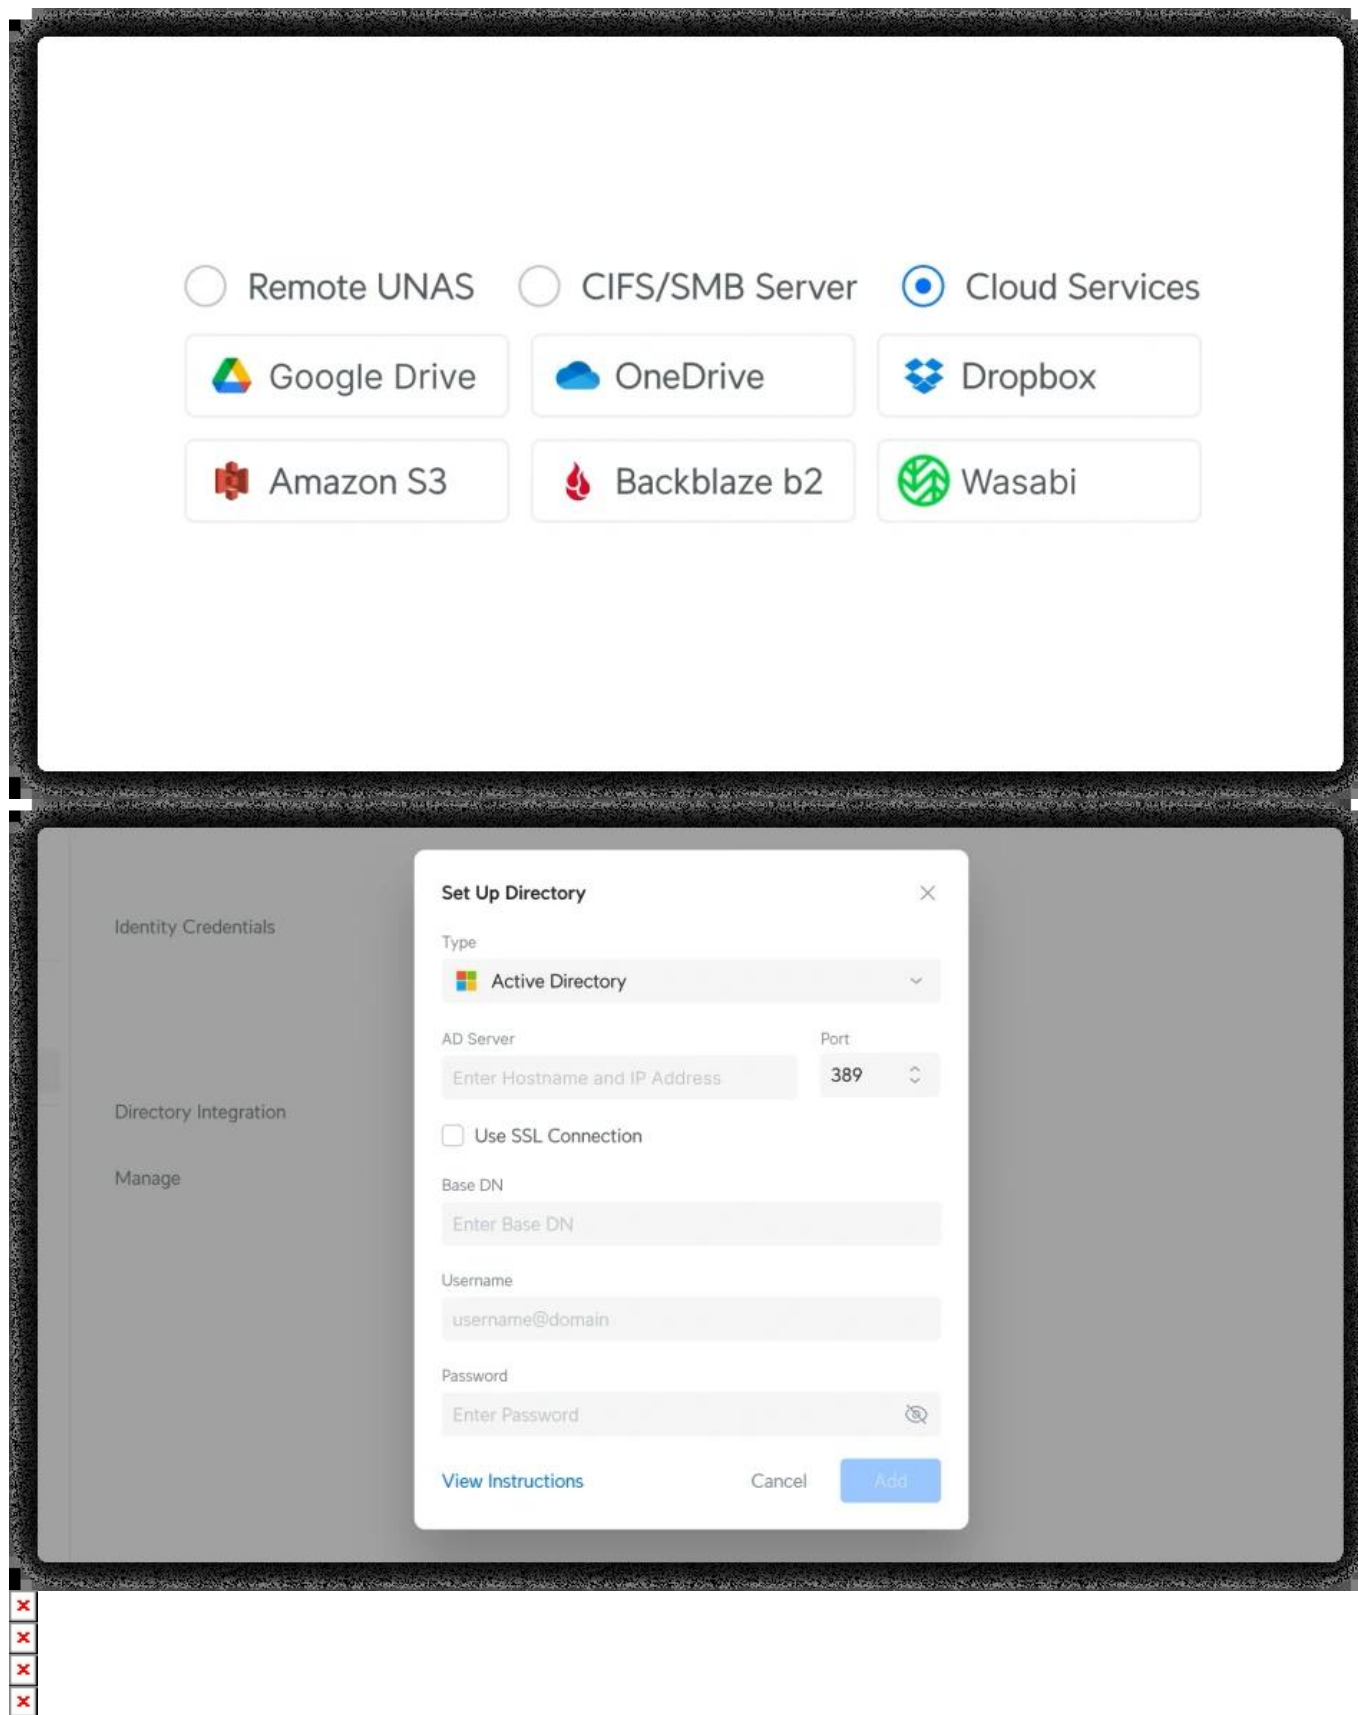

Podpora Active Support

Podpora Active Directory pro sdílení složek/adresářů SMB + řízení přístupu.

Poskytuje UNAS 2 zálohy a ochranu souborů?