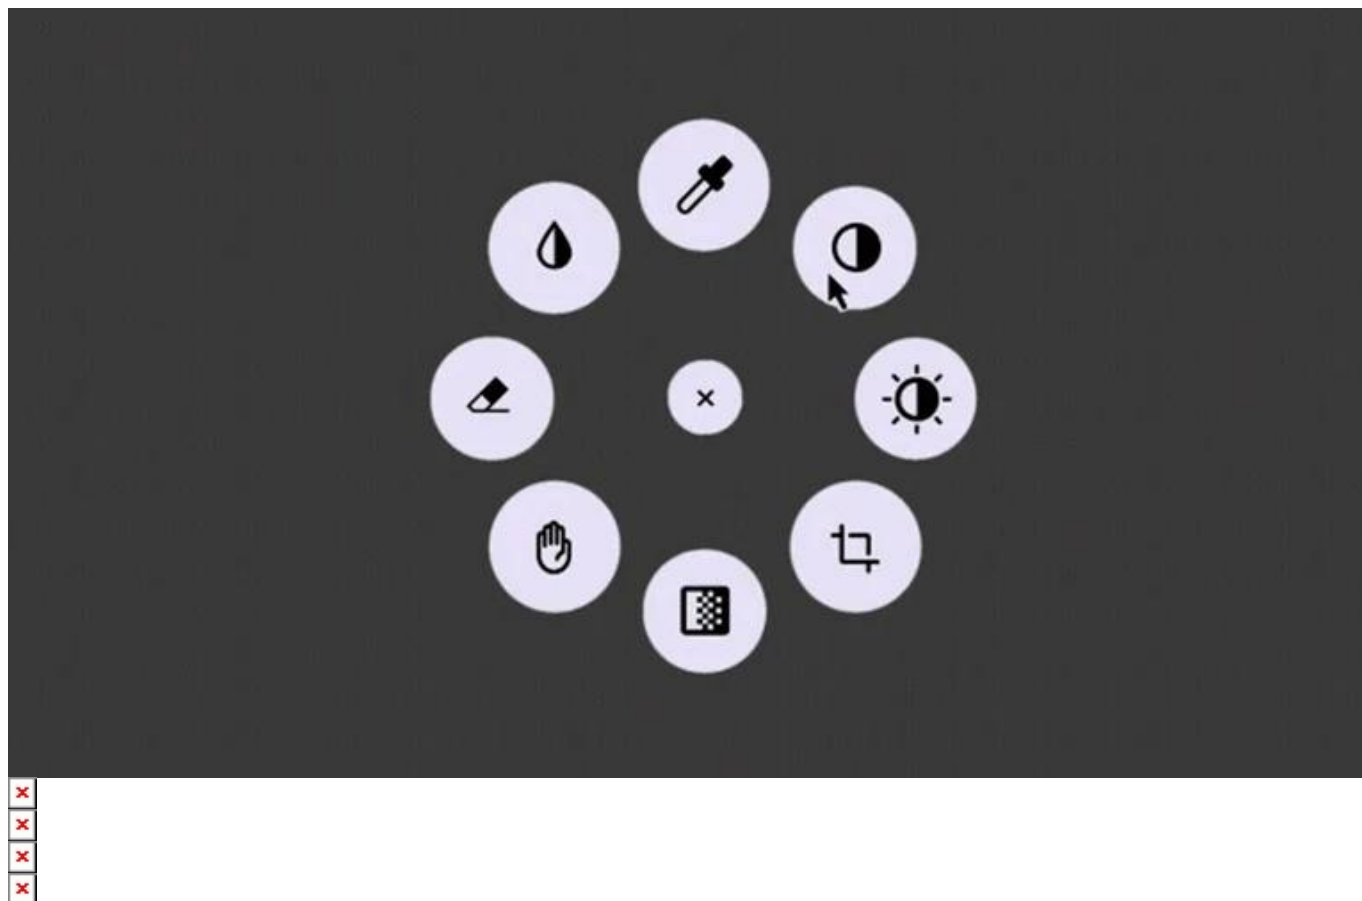

Myš Logitech MX Master 4, se kterou máte práci pod kontrolou od prvního do posledního kliknutí. Disponuje nejenom **špičkovým 8K DPI senzorem Darkfield**, ale také hmatovou odezvou a unikátní **funkcí Actions Ring** pro dosažení maximální produktivity. Myš Logitech MX Master 4 se vyznačuje pokročilou **technologíí hmatové odezvy**, díky které ucítíte provedení důležité akce, spustíte zkratku nebo dostanete upozornění. Skrze tyto jemné vibrace s vámi myš komunikuje, aniž byste museli koukat na obrazovku.

Funkce Action Ring vám zprostředkuje pracovní nástroje přesně tam, kde potřebujete. Žádné zdlouhavé hledání v menu, s Actions Ring najdete nástroje přímo pod kurzorem. Díky tomu můžete **pracovat rychleji, efektivněji** a bez zbytečných kliknutí navíc. **Myš Logitech MX Master 4** disponuje **senzorem Darkfield s rozlišením až 8000 DPI**, který zvládne precizní **pohyb na jakémkoli povrchu - dřevo, kov, látka, a dokonce i sklo.**