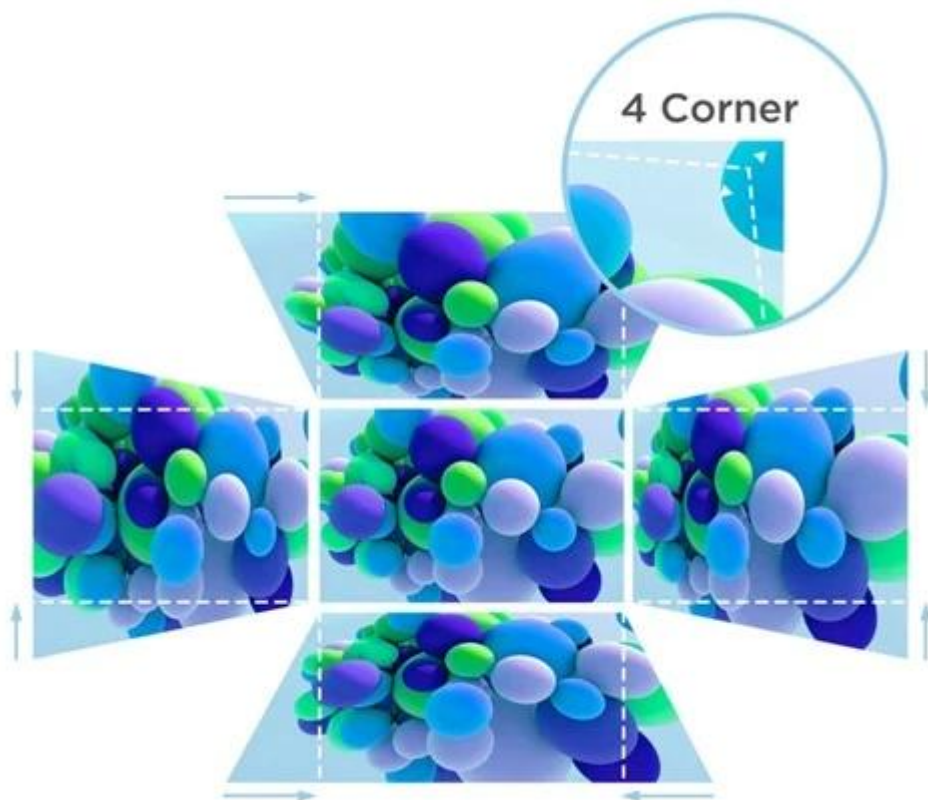

Projektor ViewSonic LSD400HD-ST s krátkou projekční vzdáleností, který je navržen pro profesionální aplikace. Uplatní se tak ve firemní kanceláři, výstavních prostorách apod. Pro promítání využívá moderní **fosfor-laserovou technologii 3. generace**, která podporuje dlouhou životnost **až 30 000 hodin provozu** bez nutnosti výměny lampy. Disponuje **nativním rozlišením Full HD** a **svítivostí 4 000 ANSI lumenů** pro ostrý a dobře čitelný obraz i v osvětlených místnostech. I přes krátkou projekční vzdálenost **projektor ViewSonic LSD400HD-ST** produkuje obraz na **ploše 100" z pouhých 1,1 metru**.

DLP

Filter-Free

Long-Lasting
Colors

Crisp and
Seamless

Projektor ViewSonic LSD400HD-ST nabízí i speciální barevné režimy pro specifické uživatelské potřeby – **Golf Mode** podporuje realistické zobrazení zelených a modrých odstínů a umožní vám například plnohodnotné golfové simulace. Díky **funkcím pro korekci obrazu, portrétovému režimu a 360° projekci** umožňuje flexibilní instalaci v prostoru a přizpůsobení v interiéru podle vašich potřeb.

Široká konektivita umožní snadnou implementaci do profesionálních AV systémů. **Projektor ViewSonic LSD400HD-ST** je ideální pro všechny, kteří potřebují velký obraz na malém prostoru – v kanceláři, učebně nebo v rámci simulátoru. Laserový zdroj světla podporuje dlouhou životnost po dlouhé roky i **nižší spotřebu energie**, což vede k celkové úspoře nákladů.

ViewSonic LSD400HD-ST

Profesionální laser projektor s krátkou projekční vzdáleností pro komerční a vzdělávací použití.

Projektor ViewSonic LSD400HD-ST je součástí série Luminous Superior a využívá pokročilou **3. generaci laser phosphor technologie** s výjimečnou životností až **30 000 hodin**. Díky krátké projekční vzdálenosti **0,5** dokáže vytvořit obraz o úhlopříčce 100" ze vzdálenosti pouhých **1,1 metru**, což jej činí ideálním pro prostory s omezeným místem.