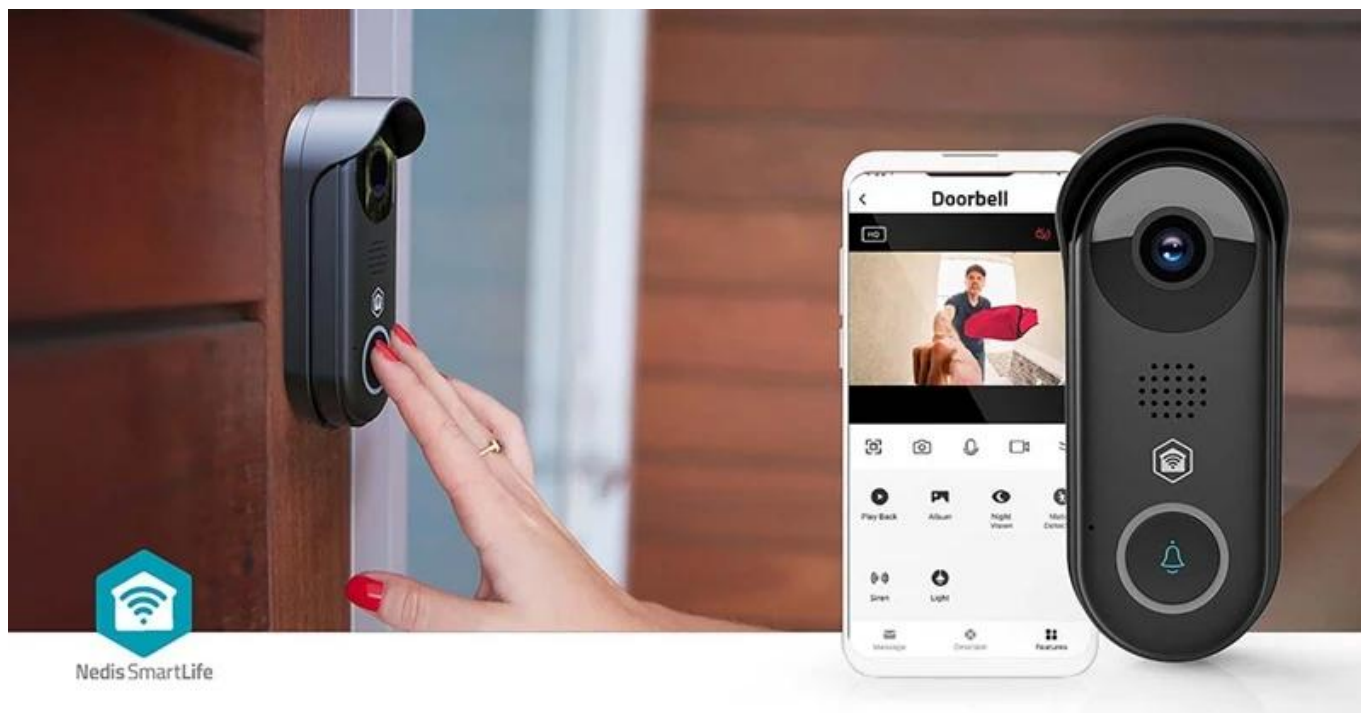

### Videotelefon Nedis WIFICDP11BK - klid za i přede dveřmi

**Chytrý dveřní videotelefon Nedis WIFICDP11BK** vám dá rychle a jednoduše vědět, kdo čeká za dveřmi. Ať už je to návštěva, pošťák, nebo kurýr s balíčkem, stačí jen mrknout do telefonu. Videotelefon **Nedis WIFICDP11BK** disponuje **2Mpx Full HD kamerou**, která produkuje ostrý obraz a podporuje čisté záznamy. Navíc disponuje funkcí **nočního vidění**, takže potřebné detaily uvidíte ve dne i v noci.

**Integrovaný pohybový senzor** vás upozorní, že se někdo blíží, takže vaší pozornosti neunikne opravdu nikdo. Nechyby ani funkce pro **obousměrnou komunikaci** s návštěvníkem - z obývacího pokoje, nebo klidně z dovolené přes **mobilní aplikaci Nedis SmartLife**.

**Chytrý dveřní videotelefon Nedis WIFICDP11BK** se tak uplatní nejen jako zvonek, ale také jako prvek bezpečné domácnosti. Díky integraci s **Google Assistant** a **Amazon Alexa** se snadno stane součástí vaší chytré domácnosti. Pro instalaci lze využít stávající kabeláž zvonku.

## Nedis WIFICDP11BK

**Inteligentní Wi-Fi videotelefon s pokročilou detekcí pohybu a Full HD kvalitou obrazu pro maximální bezpečnost vašeho domova.**

Moderní chytrý zvonek vybavený **2Mpx kamerou** s rozlišením **Full HD 1080p** a širokoúhlým objektivem **125°** poskytuje detailní přehled o dění před vašimi dveřmi. Vestavěný **snímač pohybu** s nastavitelnou oblastí detekce odesílá okamžitá push oznámení přímo do vašeho smartphonu, takže budete vždy informováni o návštěvách.