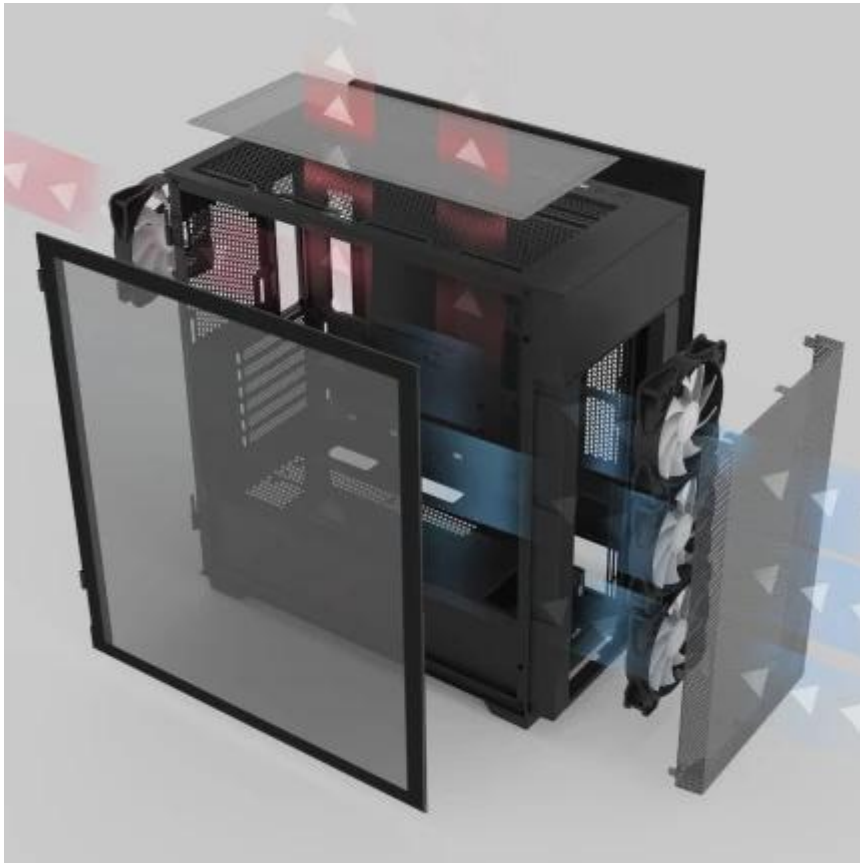

### ZALMAN S5 Neo - PC skříň, která hraje výkonem i barvami

**Herní PC skříň ZALMAN S5 Neo**, která drží krok s herní dobou. Moderní hardware udrží v perfektní kondici, a navíc skvěle vypadá. Vnitřní uspořádání podporuje efektivní proudění tepla a chlazení komponent. Obsahuje **čtveřici předinstalovaných 120mm ventilátorů** s RGB podsvícením, které zajistí rychlý odvod tepla a zajistí stabilitu při dlouhých herních seancích. **PC skříň ZALMAN S5 Neo** potěší fanoušky světelných show.

**Přední mesh panel dolní sestavu RGB efekty** a vykouzlí světelnou scénu při každé hře a energie z každé gamingové sestavy doslova sálá. Po stránce designu nabízí **prémiové Edgeless temperované sklo**, které umožní dokonalý výhled na vnitřní uspořádání komponent z boční strany. Samozřejmostí je snadná správa kabelů, aby prostor zůstal čistý a získal špičkový vzhled. Nechybí ani podpora rozšíření o další sadu ventilátorů, radiátorů nebo grafických karet, takže skříň **ZALMAN S5 Neo** zvládne maximální zátěž.

Konstrukce využívá **kovový mesh panel** na přední straně pro maximální průtok vzduchu, zatímco **boční panel z 3mm tvrzeného skla** bez rámečků poskytuje panoramatický výhled na vnitřní komponenty. Skříň podporuje základní desky formátu **ATX, mATX i Mini-ITX** a nabízí prostor pro grafické karty dlouhé až **390 mm** a CPU chladiče do výšky **165 mm**.

## Prémiové zpracování a design

Konstrukce kombinuje ocel, plast a tvrzené sklo v celkové hmotnosti **7,5 kg**. Rozměry **490 x 456 x 215 mm** poskytují kompaktní plochu s maximální vnitřní kapacitou pro high-end komponenty.