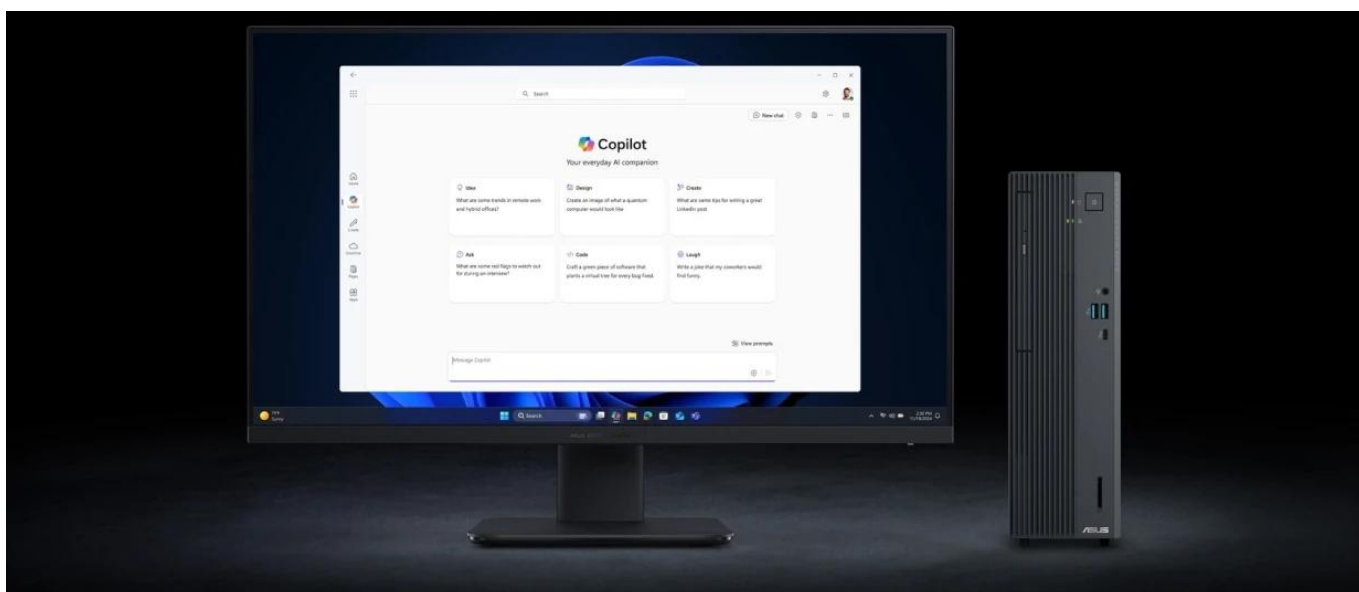

Stolní počítač ASUS ExpertCenter P5 zvládne všechny firemní procesy a úkoly. Kombinuje výkon s elegantním a kompaktním provedením, díky čemuž dokonale zapadne do uspořádaného pracovního prostoru. Základem výkonu je **procesor Intel Core i5 třinácté generace**, který ve spojení se **16GB RAM DDR5** zvládne pokročilé výpočetní procesy, pracovní úlohy i multitasking.

Integrovaná grafická karta Intel UHD Graphics je navržena pro standardní grafické činnosti – od editace po přehrávání multimédií. **Počítač ASUS ExpertCenter P5** ve formátu skříně Mini Tower ukrývá účinný systém chlazení pro odvod tepla a stabilní chod celého PC.

Inovativní konstrukce podporuje efektivní chlazení a umožňuje hladký provoz i při vysoké zátěži. **ASUS ExpertCenter P5** potěší také svou výbavou, která obsahuje USB porty pro snadné připojení nejdůležitějších periférií, a dokonce také **optickou mechaniku**.

Počítač vyniká bohatou konektivitou včetně **Wi-Fi 6**, **Bluetooth 5.4** a množstvím portů pro připojení periférií. Součástí je také **DVD mechanika 8x** a možnost rozšíření o další úložiště díky volnému 3,5" pozici a SATA portům.