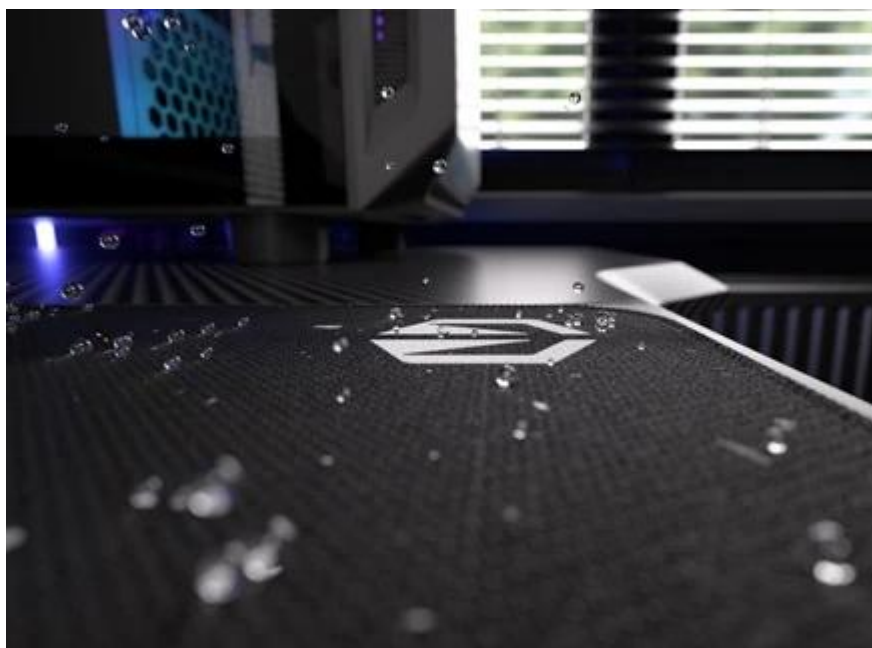

Popis

Endorfy Stoneflow Black L - stylová estetika i praktické ovládání myši

Elegantní podložka pod myš Endorfy Stoneflow Black L, která je navržena pro každý pracovní i herní stůl. Velikost L dosahuje **rozměrů 450 x 400 mm**, takže pokryje dostatek prostoru pro pohodlný a široký pohyb myši. **Protiskluzová spodní vrstva** zajistí, že podložka pevně drží na místě, ať už zuřivě bojujete s firemními tabulkami, nebo virtuálními bossy.

Vnější povrch je navržen s ohledem na **optické i laserové senzory myši** a podporuje přesný a plynulý pohyb kurzoru. Současně je tato **tkanina odolná proti vlhkosti** a podporuje dlouhou životnost i snadnou údržbu. **Podložka pod myš Endorfy Stoneflow Black L** má precizně prošité okraje, což **zabraňuje třepení** a dodává prémiový vzhled i po dlouhé době používání.

Endorfy Stoneflow Black L

Stylová podložka pod myš s minimalistickým kameninovým vzorem pro přesné a plynulé pohyby.

Podložka **Endorfy Stoneflow Black L** spojuje funkčnost s moderním designem inspirovaným kameninou. Povrch z **odolné tkaniny** zajišťuje perfektní spolupráci s **optickými i laserovými senzory** myší, zatímco minimalistický vzor dodává pracovnímu prostoru jedinečný styl. Velikost **450 × 400 mm** poskytuje dostatek prostoru i pro rozsáhlé pohyby, aniž by zabírala místo dalším periferiím.

Barevné obšití ladí s potištěným vzorem a zároveň prodlužuje životnost podložky – bez třepení nebo odlupování okrajů, což bývá častým problémem u podložek bez šitého lemování. **Protiskluzová gumová spodní vrstva** zajišťuje stabilitu na stole i během rychlých pohybů. Povrch je **odolný proti vlhkosti**, snadno se čistí a zvládne běžné nároky každodenního používání.