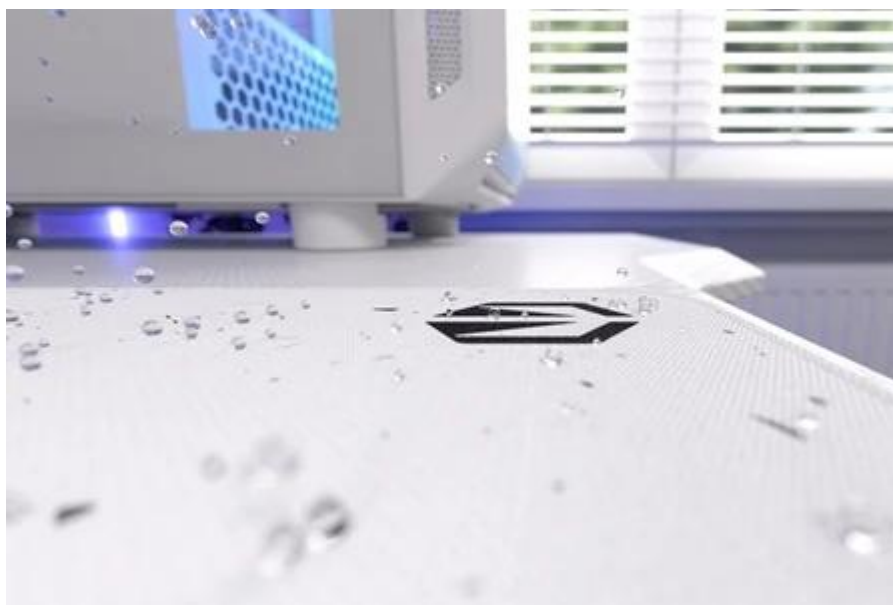

Elegantní podložka pod myš Endorfy Stoneflow White L, která je navržena pro každý pracovní i herní stůl. Velikost L dosahuje **rozměrů 450 x 400 mm**, takže pokryje dostatek prostoru pro pohodlný a široký pohyb myši. **Protiskluzová spodní vrstva** zajistí, že podložka pevně drží na místě, ať už zuřivě bojujete s firemními tabulkami, nebo virtuálními bossy.

Vnější povrch je navržen s ohledem na **optické i laserové senzory myši** a podporuje přesný a plynulý pohyb kurzoru. Současně je tato **tkanina odolná proti vlhkosti** a podporuje dlouhou životnost i snadnou údržbu. **Podložka pod myš Endorfy Stoneflow White L** má precizně prošité okraje, což **zabraňuje třepení** a dodává prémiový vzhled i po dlouhé době používání.