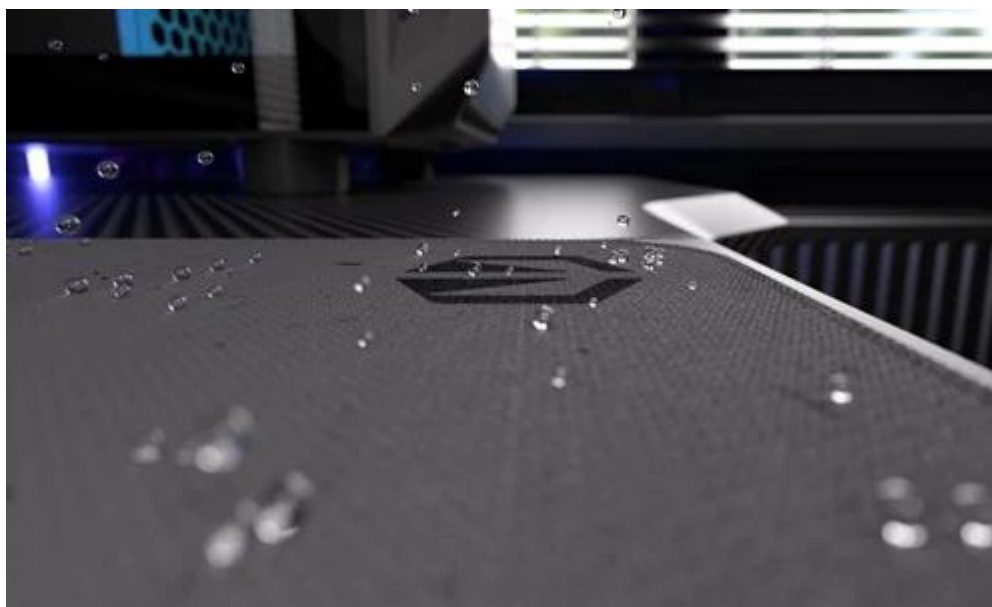

ENDORFY STONEFLOW GREY L

Cena celkem:	486 Kč (bez DPH: 401 Kč)
Běžná cena:	534 Kč
Ušetříte:	49 Kč
Kód zboží:	MYSEND5040
Part No.:	EY6B019
Záruka:	24 měs.
Stav:	Nové zboží

Popis**Endorfy Stoneflow Grey L - stylová estetika i praktické ovládání myši**

Elegantní podložka pod myš Endorfy Stoneflow Grey L, která je navržena pro každý pracovní i herní stůl. Velikost L dosahuje **rozměrů 450 x 400 mm**, takže pokryje dostatek prostoru pro pohodlný a široký pohyb myši. **Protiskluzová spodní vrstva** zajistí, že podložka pevně drží na místě, ať už zuřivě bojujete s firemními tabulkami, nebo virtuálními bossy.

Vnější povrch je navržen s ohledem na **optické i laserové senzory myši** a podporuje přesný a plynulý pohyb kurzoru. Současně je tato **tkanina odolná proti vlhkosti** a podporuje dlouhou životnost i snadnou údržbu. **Podložka pod myš Endorfy Stoneflow Grey L** má precizně prošité okraje, což **zabraňuje třepení** a dodává prémiový vzhled i po dlouhé době používání.