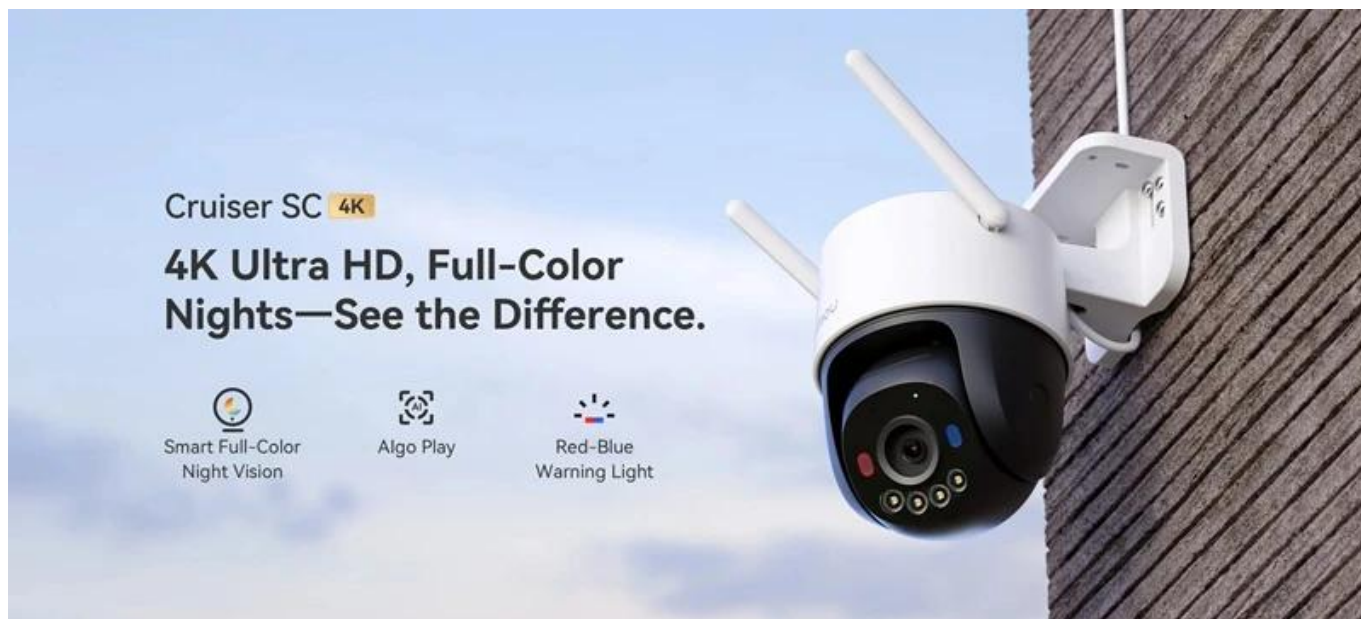

IP kamera Imou Cruiser SC pro monitoring venkovního prostoru. Díky otočné konstrukci a funkci naklonění dokáže efektivně chránit široký prostor. Disponuje **CMOS snímačem s rozlišením 8 Mpx** pro záznamy ve **4K kvalitě** a pokročilými AI funkcemi pro perfektní sledování a kontrolu nad vnějším prostorem. Samozřejmostí je také podpora nočního vidění, takže se IP kamera Imou Cruiser SC v denních i nočních hodinách.

Na celkem **4 režimy nočního vidění** s dosahem až 30 m a **LED diody** si nepřijde žádný nezvaný host a obraz je jasný a detailní i v úplně tmě. Kamera **Imou Cruiser SC** nabízí podporu **bezdrátového připojení skrze Wi-Fi 6**. Nechybí ani možnost 100Mbps Ethernet portu nebo **PoE napájení**, takže data i energii zajišťuje jeden kabel.

Imou Cruiser SC 8 Mpx

Venkovní otočná IP kamera s 8Mpx rozlišením a pokročilými AI funkcemi pro komplexní zabezpečení vašeho domova.

Kamera **Imou Cruiser SC** nabízí špičkové **8Mpx rozlišení (3840 × 2160 px)** pro krystalicky čistý obraz. Díky **otáčení 0-355°** a **náklonu 0-90°** pokrývá každý koutek sledovaného prostoru. Vybavena je **fixním objektivem 3,6 mm** se zorným úhlem **89° (H), 45° (V), 105° (D)** a obrazovým senzorem **1/2.7" CMOS**.

- Ultra vysoké rozlišení 8 Mpx (3840 × 2160 px) pro detailní záznamy ve 4K kvalitě
- Čtyři režimy nočního vidění s dosahem až 30 m díky integrovaným infračerveným a světelným LED diodám
- Aktivní odstrašení pomocí červeno-modrých výstražných světel, integrovaného reflektoru a 120dB sirény
- Pokročilé AI algoritmy pro detekci pohybu, osob, vozidel, narušení zóny a překročení linky
- Automatické sledování pohybujících se objektů s funkcí Smart Tracking
- Obousměrná audio komunikace díky vestavěnému mikrofonu a reproduktoru
- Flexibilní úložiště: microSD karta až 512 GB, cloudové úložiště nebo NVR
- Wi-Fi 6 připojení, Ethernet 100Mbps nebo PoE napájení, kompatibilní s protokolem ONVIF