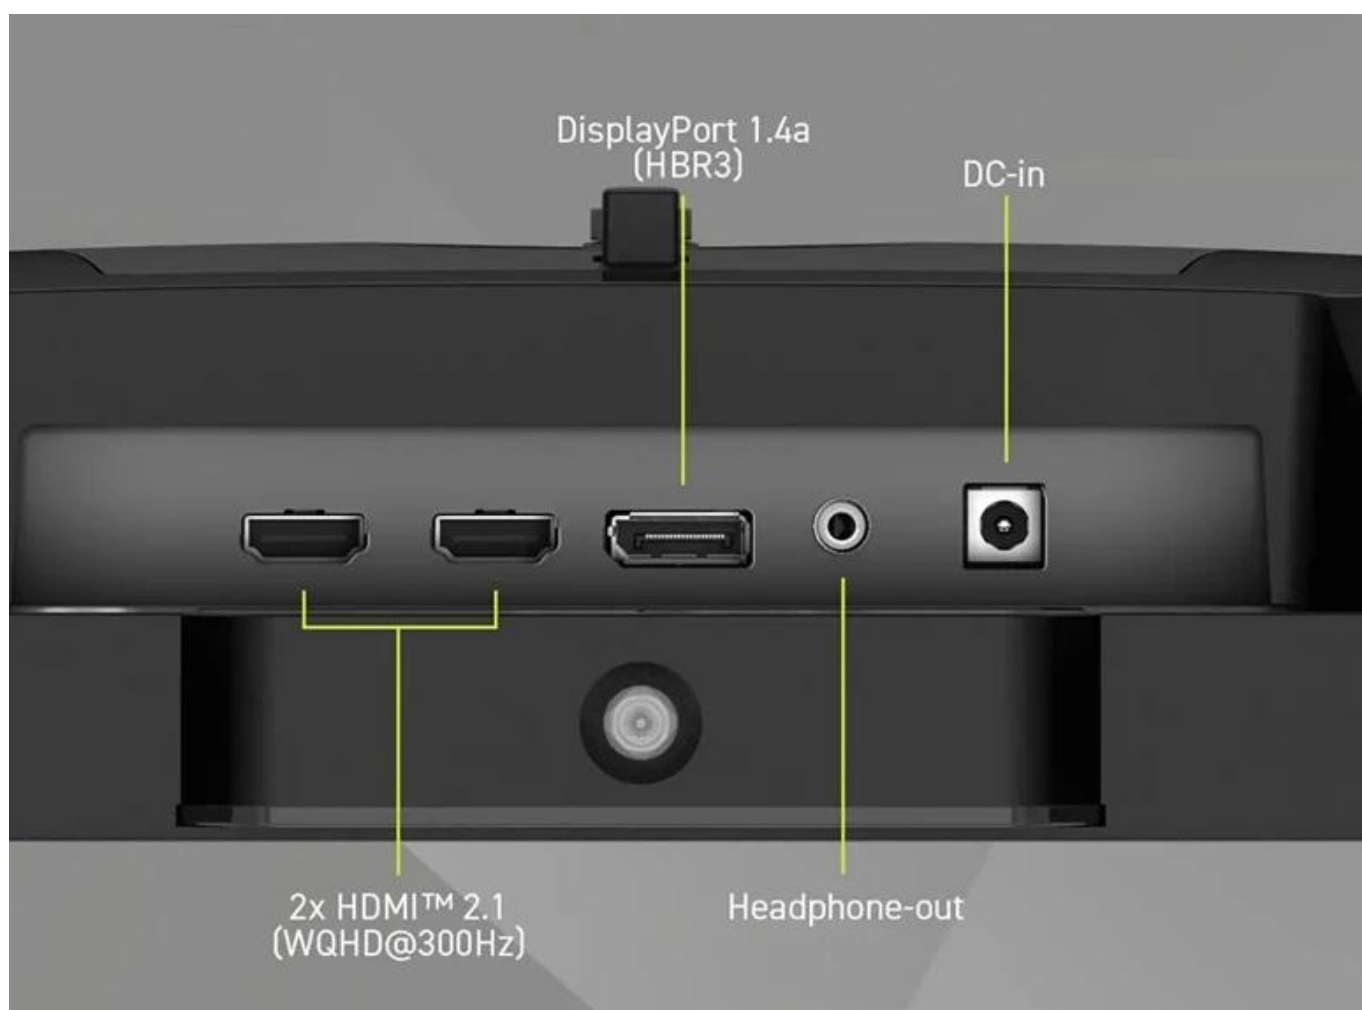

Herní monitor MSI MAG 274QPF X30MV je plně připraven na virtuální bitvy. Do e-sportu a kompetitivního hraní je vyzbrojen rychlostí, precizní odezvou a špičkovým zobrazením. Disponuje moderním **Rapid VA panelem s WQHD rozlišením**, díky čemuž na ploše 27 palců zachytí každý detail herních lokací, filmů a dalších multimédií.

Modelová řada MAG se vyznačuje svou robustní konstrukcí a důrazem na ergonomii. Je ideální pro dlouhé herní maratony, při kterých se postará o potřebné pohodlí skrze nastavitelný stojan. Dostupná konektivita podporuje připojení k moderním PC sestavám i herním konzolím. Zvláště konzolisty potěší plná podpora **pro PS5 a Xbox Series X/S**, a to včetně **VRR a HDMI CEC**.

- Mini-LED podsvícení s 1152 zónami lokálního stmívání pro dokonalý kontrast a HDR výkon
- 27" Rapid VA panel s Quantum Dot technologií, rozlišení 2560 × 1440 px a pokrytí 97 % DCI-P3
- Extrémní obnovovací frekvence 300 Hz a odezva 0,5 ms (GtG) pro maximální plynulost
- VESA DisplayHDR 1000 certifikace s jasem až 1000 cd/m² v HDR režimu
- Nativní kontrast 4500 : 1 a 10bitové zobrazení barev (8 bit + FRC, 1,07 mld. barev)
- Konektivita HDMI 2.1 (2×) a DisplayPort 1.4a s podporou plných 300 Hz při WQHD
- Plná podpora konzolí PS5 a Xbox Series X/S včetně VRR a HDMI CEC
- Ergonomický stojan s nastavením výšky (110 mm), náklonu, otočení a pivotu

Obsah balení

DisplayPort kabel 1.4a, napájecí kabel C5, napájecí adaptér 19 V / 5,79 A, manuál, 4× šroub pro VESA montáž.

ZÁKLADNÍ SPECIFIKACE

Úhlopříčka: 27" (68,6 cm)

Rozlišení: 2560 × 1440 px (WQHD)

Typ panelu: Rapid VA s Mini-LED (1152 zón)