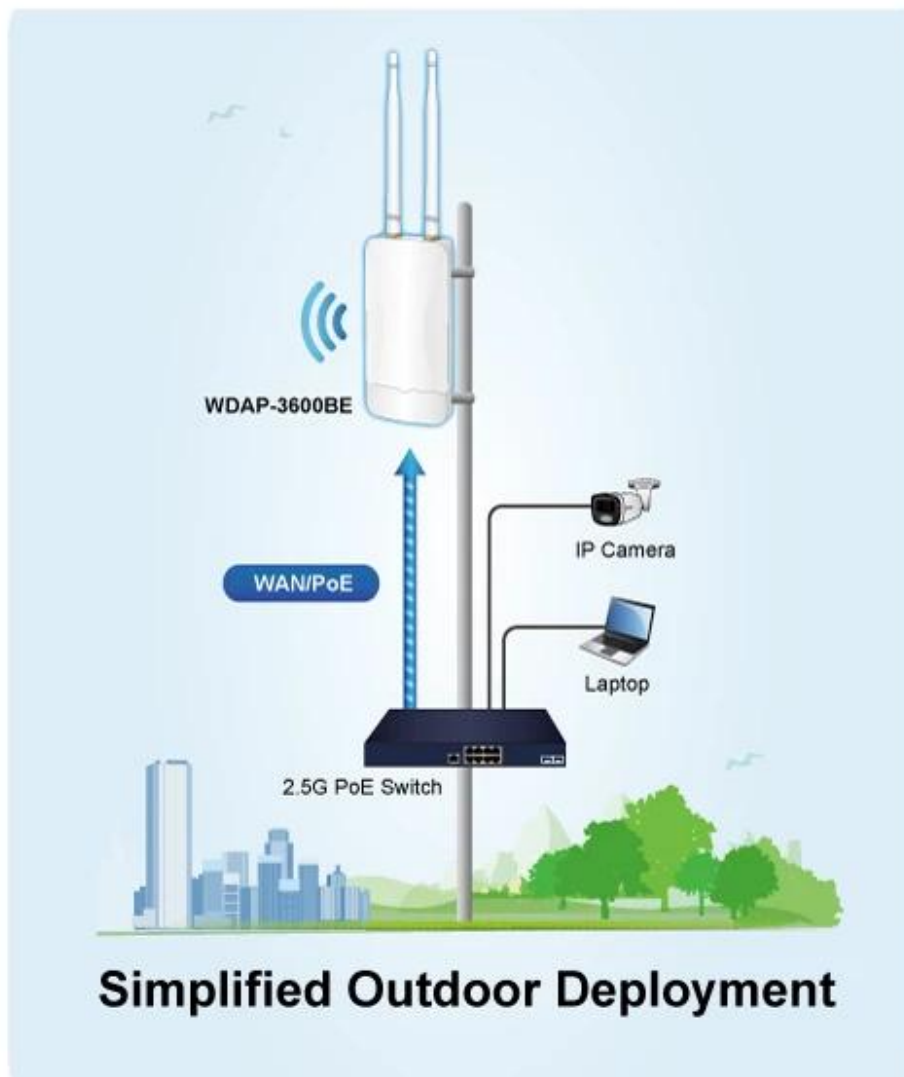

WPA3

Wi-Fi Security

WDAP-3600BE

Simplified Outdoor Deployment