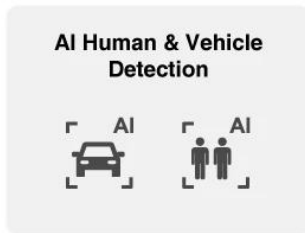

BF4C / BF4C-XL

Bullet Network Camera

4MP

Wire-free Power, Consistent Protection

- Long-lasting Power, Non-stop Protection
- AI Precise Detection with Instantaneous Switch
- AOV Mode (Always-on Video)
- Sound and Light Alarm
- IP66 Protection
- Wi-Fi 6

- Rozlišení **4 Mpx** (2560 × 1440 px) s kompresí H.265 pro efektivní ukládání dat
- Dual-band **Wi-Fi 6** na frekvencích 2,4 GHz a 5 GHz pro stabilní připojení
- Solární napájení s **8W panelem** a baterií 32,4 Wh pro autonomní provoz
- AI detekce osob a vozidel s PIR senzorem pro dosah až **12 m**
- Smart Dual Light s IR osvětlením (15 m) a teplým světlem (20 m) pro barevné noční vidění
- Obousměrné audio s vestavěným mikrofonem a reproduktorem pro komunikaci
- Krytí **IP66** pro odolnost proti prachu a vodě, provoz -20 °C až +60 °C
- Podpora microSD karet až **512 GB** pro lokální ukládání záznamů
- Rychlé párování přes **Bluetooth** a ovládání aplikací DMSS (Android/iOS)