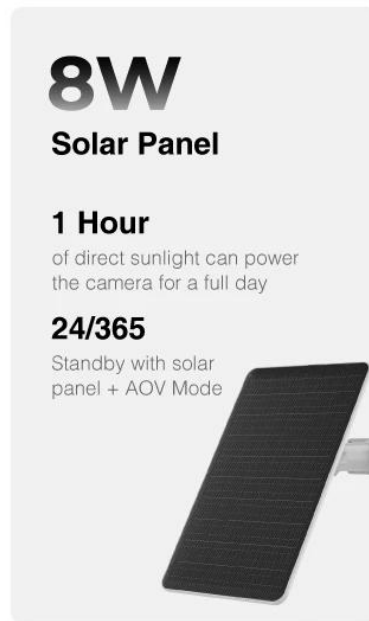

- Rozlišení **4 Mpx** (2560 × 1440 px) s kompresí H.265 pro efektivní ukládání dat
- Dual-band **Wi-Fi 6** na frekvencích 2,4 GHz a 5 GHz pro stabilní připojení
- Solární napájení s **8W panelem** a baterií 32,4 Wh pro autonomní provoz
- AI detekce osob a vozidel s PIR senzorem pro dosah až **12 m**
- Smart Dual Light s IR osvětlením (15 m) a teplým světlem (20 m) pro barevné noční vidění
- Obousměrné audio s vestavěným mikrofonem a reproduktorem pro komunikaci
- Krytí **IP66** pro odolnost proti prachu a vodě, provoz -20 °C až +60 °C
- Podpora microSD karet až **512 GB** pro lokální ukládání záznamů
- Rychlé párování přes **Bluetooth** a ovládání aplikací DMSS (Android/iOS)