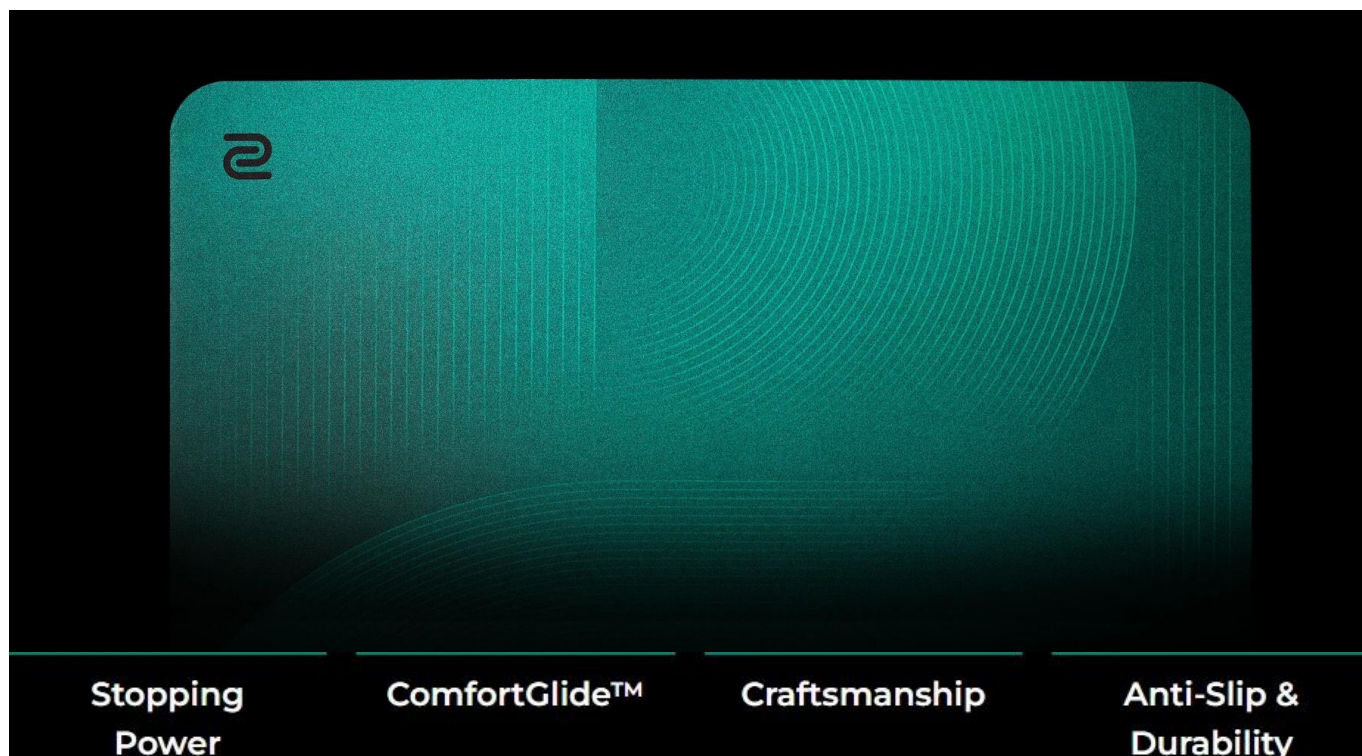

Profesionální herní podložka pod myš s technologií ComfortGlide™ pro esportové hráče.

Herní podložka **ZOWIE G-SR-SE Bi II** představuje vylepšenou verzi oblíbené série s důrazem na hladké plynulé pohyby při zachování přesné kontroly. Speciální technologie **ComfortGlide™** snižuje tření při pohybu myši, což umožňuje rychlejší reakce a pohodlnější ovládání při dlouhých herních sezeních.

Podložka disponuje **vylepšenou odolností proti vlhkosti**, díky které povrch zůstává suchý a nepřilnavý i při intenzivním používání. Tužší tkaní povrchu s barevným potiskem zajišťuje dlouhodobou odolnost a konzistentní vlastnosti klouzání i po častém používání. Uniformní gumová základna se střední měkkostí a **novou protiskluzovou úpravou** zaručuje stabilitu i při náročných herních manévrech.

- Technologie ComfortGlide™ pro hladké plynulé pohyby s minimálním třením při zachování stabilní kontroly

- Vylepšená odolnost proti vlhkosti zabraňuje přilnavému pocitu při používání
- Tužší tkáň povrchu s barevným potiskem pro dlouhodobou konzistenci
- Vysoce hustá základna z gumy se střední měkkostí pro stabilní podklad
- Nová protiskluzová základna minimalizuje pohyb podložky při manipulaci
- Nešité okraje pro pohodlné opření zápěstí a delší životnost