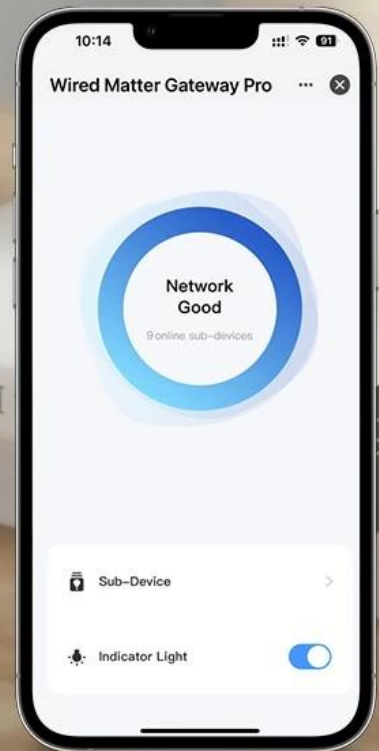

Univerzální chytrá brána pro propojení zařízení různých značek do jednoho ekosystému chytré domácnosti.

Chytrá brána představuje **centrální prvek moderní chytré domácnosti** díky podpoře protokolů **Matter, Zigbee 3.0, Wi-Fi a Thread**. Umožňuje ovládání všech připojených zařízení z jediné aplikace – ať už preferujete **Apple Home, Google Home, Amazon Alexa, Tuya, Smart Life nebo IMMAX NEO PRO**. Brána komunikuje přes stabilní **LAN připojení** a zvládne připojit až **128 zařízení** současně.

S touto bránou získáte plnou kontrolu nad osvětlením, bezpečnostními prvky i dalšími chytrými zařízeními. Snadno měníte intenzitu světla, tepelné zabarvení, nastavujete barevné tóny nebo vytváříte časové režimy osvětlení. Jedním kliknutím na mobilním telefonu zamknete dveře, nastavíte alarm či zatáhnete žaluzie.

Matter Gateway

Remote Control

Voice Control

LAN Control

Smart Linkage

LAN Control

APP Control Via LAN When Network Cut Off

- Podpora protokolů Matter, Zigbee 3.0, Thread a Wi-Fi 2,4 GHz pro maximální kompatibilitu
- Kapacita až 128 připojených zařízení pro rozsáhlé chytré domácnosti
- Kompatibilní s Apple Home, Google Home, Amazon Alexa, Tuya, Smart Life a IMMAX NEO PRO
- Stabilní LAN připojení pro spolehlivou komunikaci bez výpadků
- Kompaktní rozměry 90 × 90 × 22 mm a hmotnost pouze 74 g
- Napájení přes USB-C port (5 V / 1 A) s dodávaným napájecím zdrojem
- Provozní teplota od -10 °C až +55 °C pro univerzální použití

Essential Devices for a Smart Life

Rich Sub-Device Ecosystem

 matter

More Stable Signal

LAN Network Connection,
Broad Coverage and stable connection signal

Propojení různých značek

Díky podpoře protokolu Matter můžete propojit zařízení od různých výrobců do jednoho funkčního celku. Brána funguje jako univerzální překladač mezi různými komunikačními standardy.