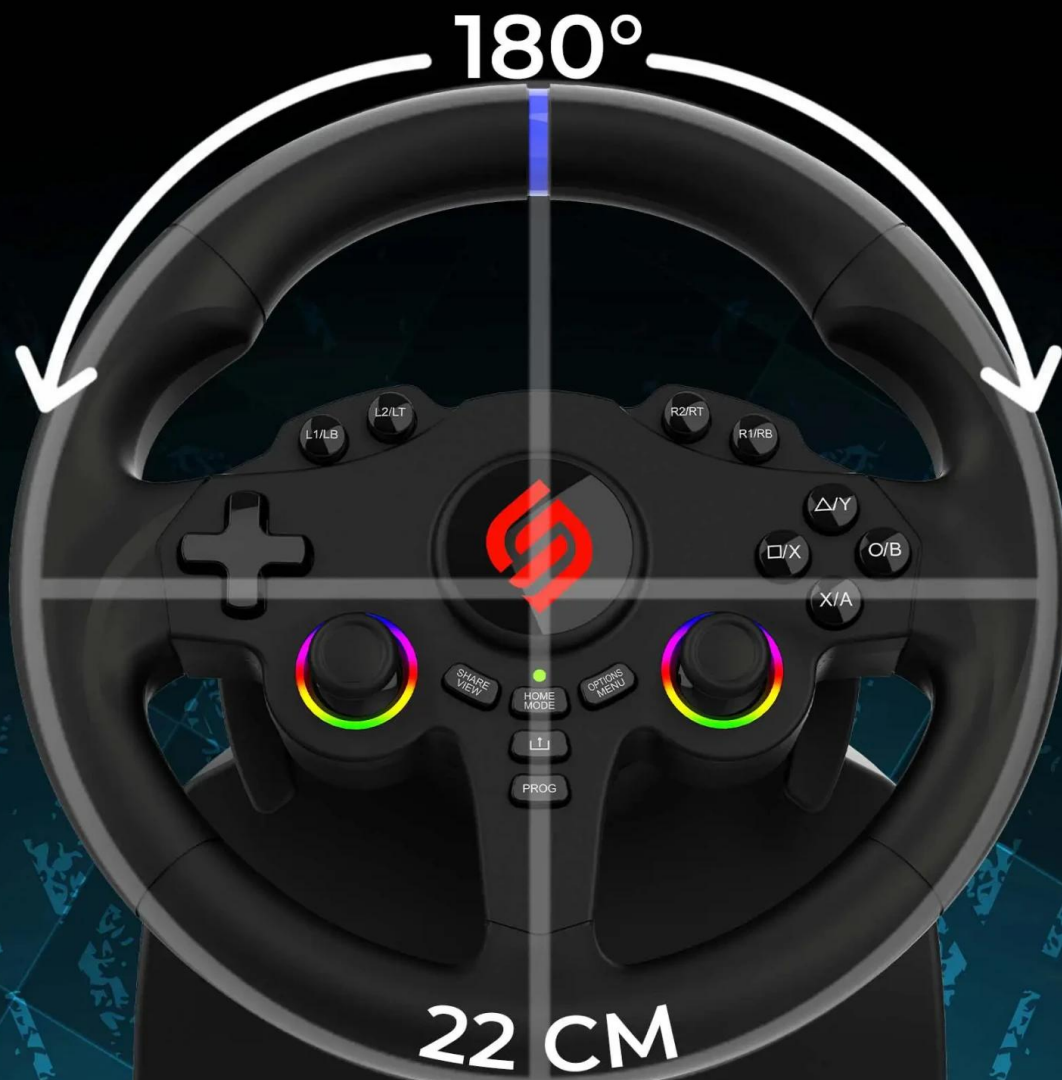

### SUPERDRIVE 220 RS-5

**Herní závodní volant s pedály navržený pro maximální ponoření do závodního simulátoru na konzoli PS5 a PC.**

Model **220 RS-5** nabízí přesné ovládání díky **180° rotaci** volantu o průměru **22 cm**, která zajišťuje realistickou odezvu při řízení. Duální vibrační motory reprodukují pocity z jízdy po trati nebo silnici a zprostředkovávají zpětnou vazbu o stavu vozidla. **Programovatelné RGB LED osvětlení** kolem joysticků vytváří dynamický vizuální efekt, který umocňuje intenzitu závodů.

Volant je vybaven **řadicími pádly** pro okamžitou změnu rychlostního stupně a sadou **dvou analogových pedálů** (plyn a brzda), které poskytují přesnou kontrolu nad akcelerací a brzděním. **Duální joysticky** rozšiřují možnosti ovládání a umožňují přizpůsobení různým herním stylům, včetně simulačních her jako Farming Simulator nebo GTA. Odnímatelné přísavky zajišťují stabilní uchycení na stole, pracovní desce nebo v kokpitu.

# DUAL JOYSTICKS & PROGRAMMABLE LEDS

**FIX COLORS**

**FIX RAINBOW**

**BREATHING COLORS**

**COLOR  
ADJUSTMENT**

# ***REALISTIC DRIVING EXPERIENCE***