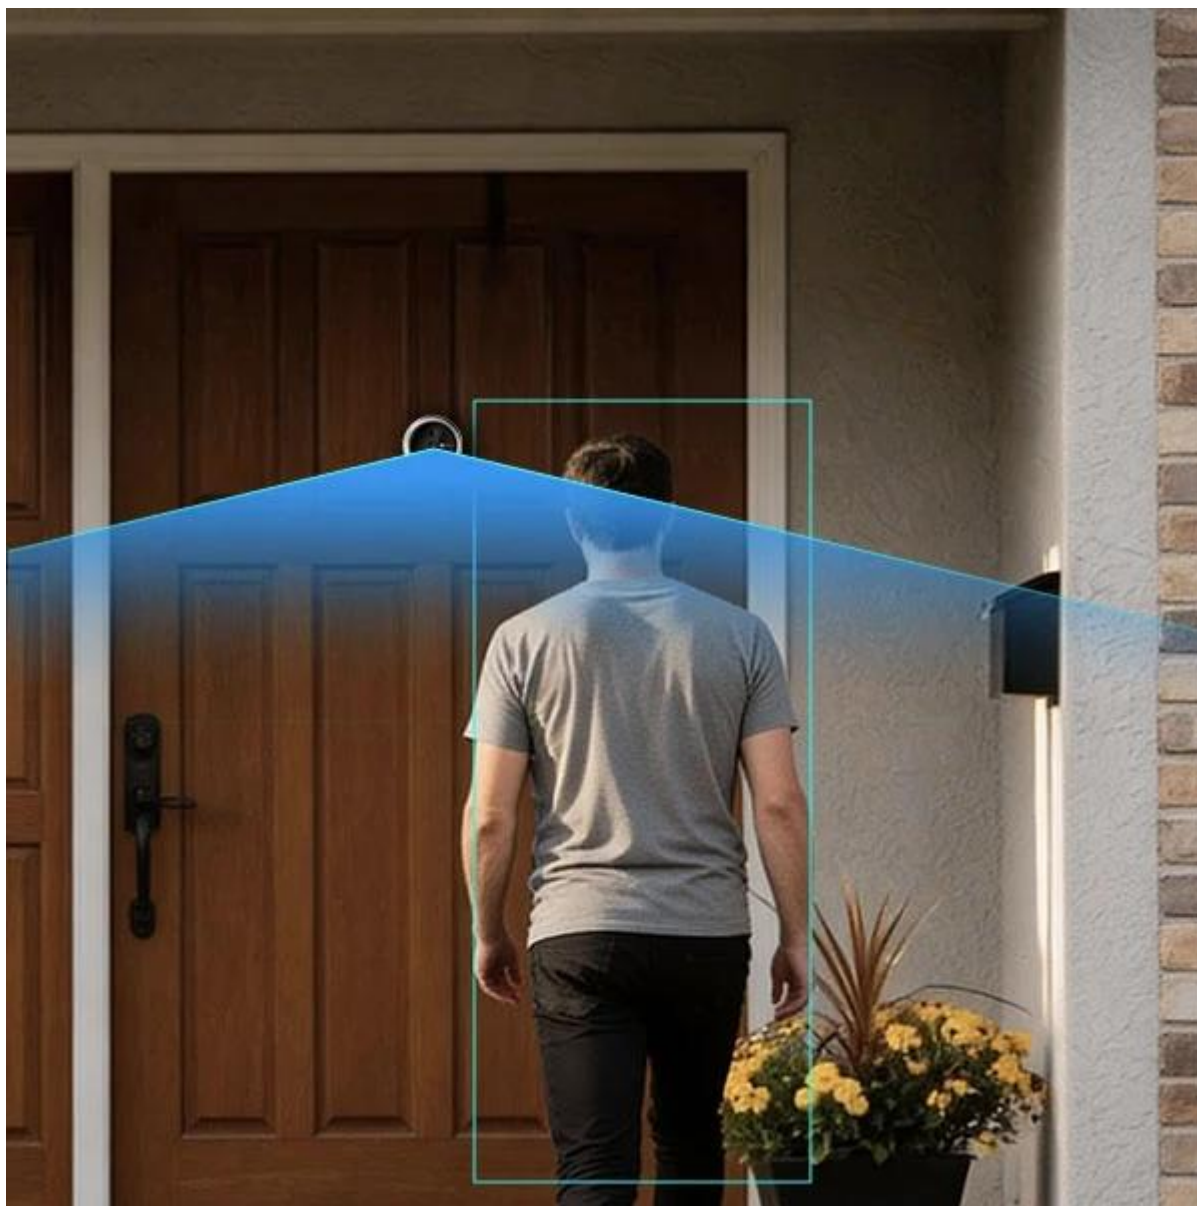

### EZVIZ EP4 - inteligentní kukátko s AI rozpoznáváním

**Moderní bezdrátové kukátko s umělou inteligencí, které přesně rozpozná, kdo stojí před vašimi dveřmi.**

Kukátko **EZVIZ EP4** přináší pokročilé zabezpečení vašeho domova díky kombinaci **4K rozlišení**, **AI rozpoznávání známých obličejů** a **detekce lidské postavy**. Místo obecných upozornění na pohyb obdržíte přesné notifikace s informací, zda před dveřmi stojí člen rodiny nebo neznámá osoba. Velký **5,5" barevný dotykový displej** zobrazuje každý detail v živých barvách a umožňuje pohodlné ovládání.

Díky **ultra širokému zorném úhlu 160°** a **velké cloně F1.6** zachytí kukátko vše, co se děje před dveřmi, a to i za špatných světelných podmínek. Technologie **WDR (Wide Dynamic Range)** vyrovnává nerovnoměrné osvětlení a **LDC korekce** eliminuje zkreslení na okrajích obrazu. Obousměrná komunikace vám umožní mluvit s návštěvníky odkudkoliv pomocí mobilní aplikace.

- Ultra vysoké rozlišení 4K (3840 × 2160 px) pro dokonale ostré záznamy
- AI rozpoznávání známých obličejů s personalizovanými notifikacemi o příchodu členů rodiny
- Kombinovaná detekce pohybu pomocí AI analýzy lidské postavy a PIR senzoru s dosahem až 6 m
- Velký 5,5" barevný dotykový displej pro přehledné zobrazení návštěvníků v reálném čase
- Ultra široký zorný úhel 160° a velká clona F1.6 pro perfektní obraz i za šera
- Obousměrná audio komunikace s vestavěným mikrofonom a reproduktorem vysokého výkonu
- Dlouhá výdrž baterie 7100 mAh pro minimální potřebu dobíjení
- Podpora paměťové karty až 512 GB nebo šifrovaného cloudového úložiště EZVIZ CloudPlay
- Snadná instalace do stávajícího kukátka o průměru 14-50 mm bez nutnosti vrtání