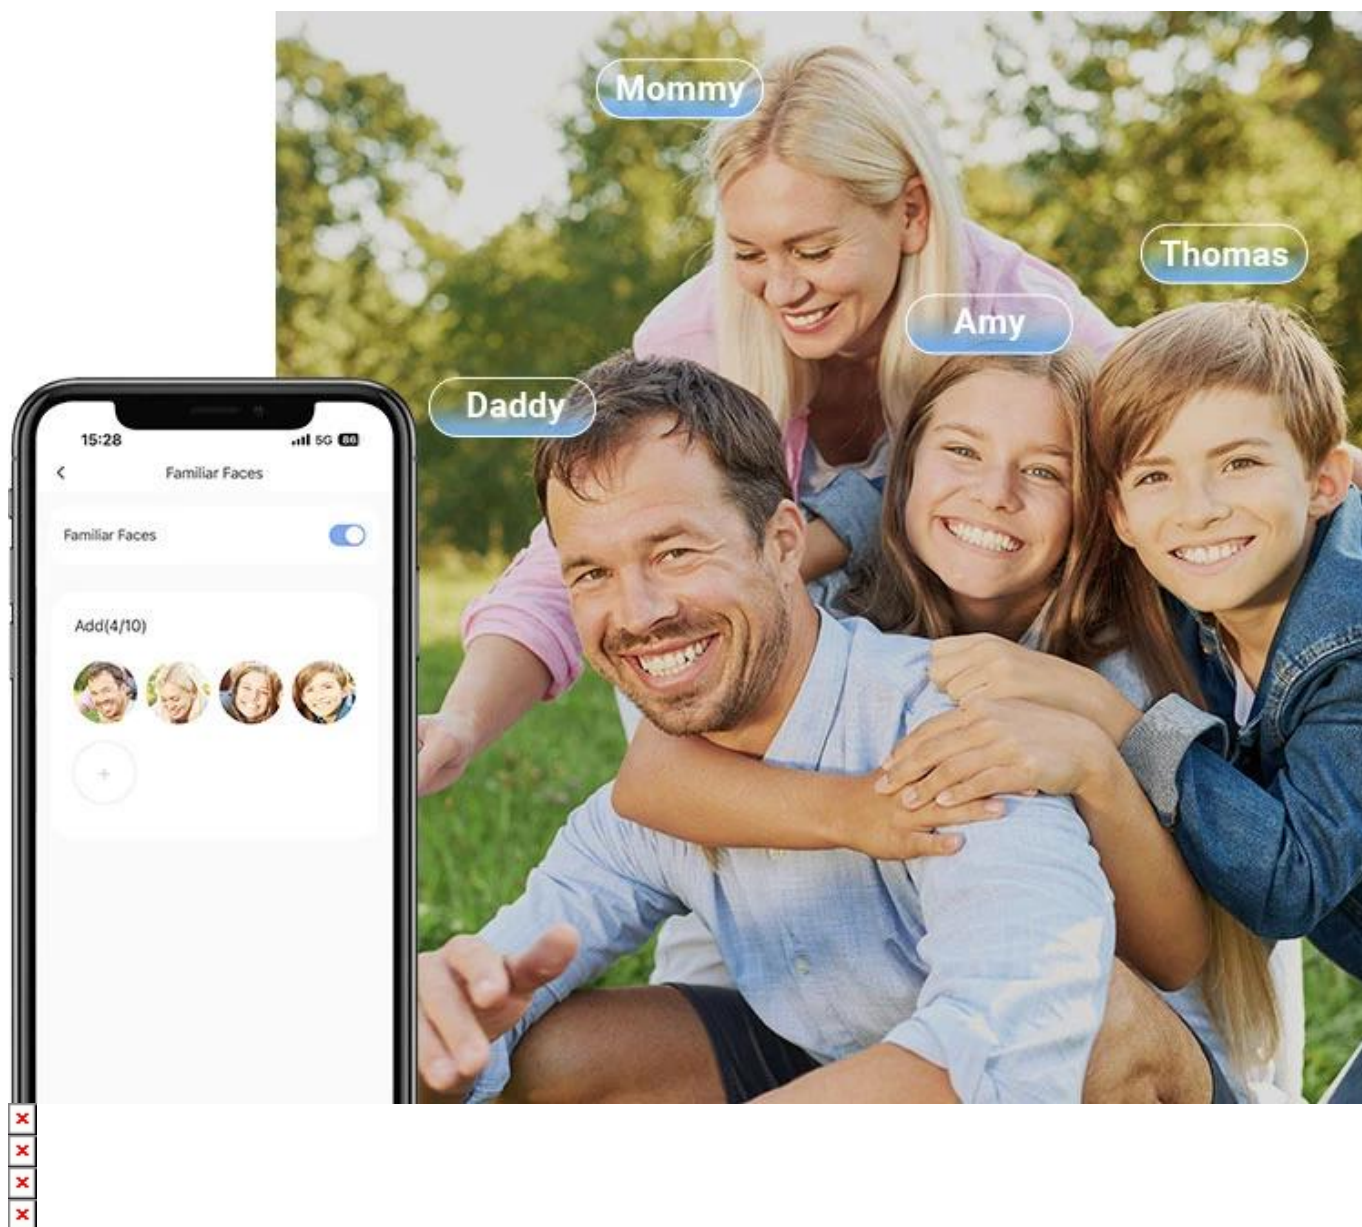

### EZVIZ EP4 - inteligentní kukátko s AI rozpoznáváním

**Moderní bezdrátové kukátko s umělou inteligencí, které přesně rozpozná, kdo stojí před vašimi dveřmi.**

Kukátko **EZVIZ EP4** přináší pokročilé zabezpečení vašeho domova díky kombinaci **4K rozlišení**, **AI rozpoznávání známých obličejů** a **detekce lidské postavy**. Místo obecných upozornění na pohyb obdržíte přesné notifikace s informací, zda před dveřmi stojí člen rodiny nebo neznámá osoba. Velký **5,5" barevný dotykový displej** zobrazuje každý detail v živých barvách a umožňuje pohodlné ovládání.

Díky **ultra širokému zorném úhlu 160°** a **velké cloně F1.6** zachytí kukátko vše, co se děje před dveřmi, a to i za špatných světelných podmínek. Technologie **WDR (Wide Dynamic Range)** vyrovnává nerovnoměrné osvětlení a **LDC korekce** eliminuje zkreslení na okrajích obrazu. Obousměrná komunikace vám umožní mluvit s návštěvníky odkudkoliv pomocí mobilní aplikace.

- Ultra vysoké rozlišení 4K (3840 × 2160 px) pro dokonale ostré záznamy
- AI rozpoznávání známých obličejů s personalizovanými notifikacemi o příchodu členů rodiny
- Kombinovaná detekce pohybu pomocí AI analýzy lidské postavy a PIR senzoru s dosahem až 6 m
- Velký 5,5" barevný dotykový displej pro přehledné zobrazení návštěvníků v reálném čase
- Ultra široký zorný úhel 160° a velká clona F1.6 pro perfektní obraz i za šera
- Obousměrná audio komunikace s vestavěným mikrofonom a reproduktorem vysokého výkonu
- Dlouhá výdrž baterie 7100 mAh pro minimální potřebu dobíjení
- Podpora paměťové karty až 512 GB nebo šifrovaného cloudového úložiště EZVIZ CloudPlay
- Snadná instalace do stávajícího kukátka o průměru 14-50 mm bez nutnosti vrtání