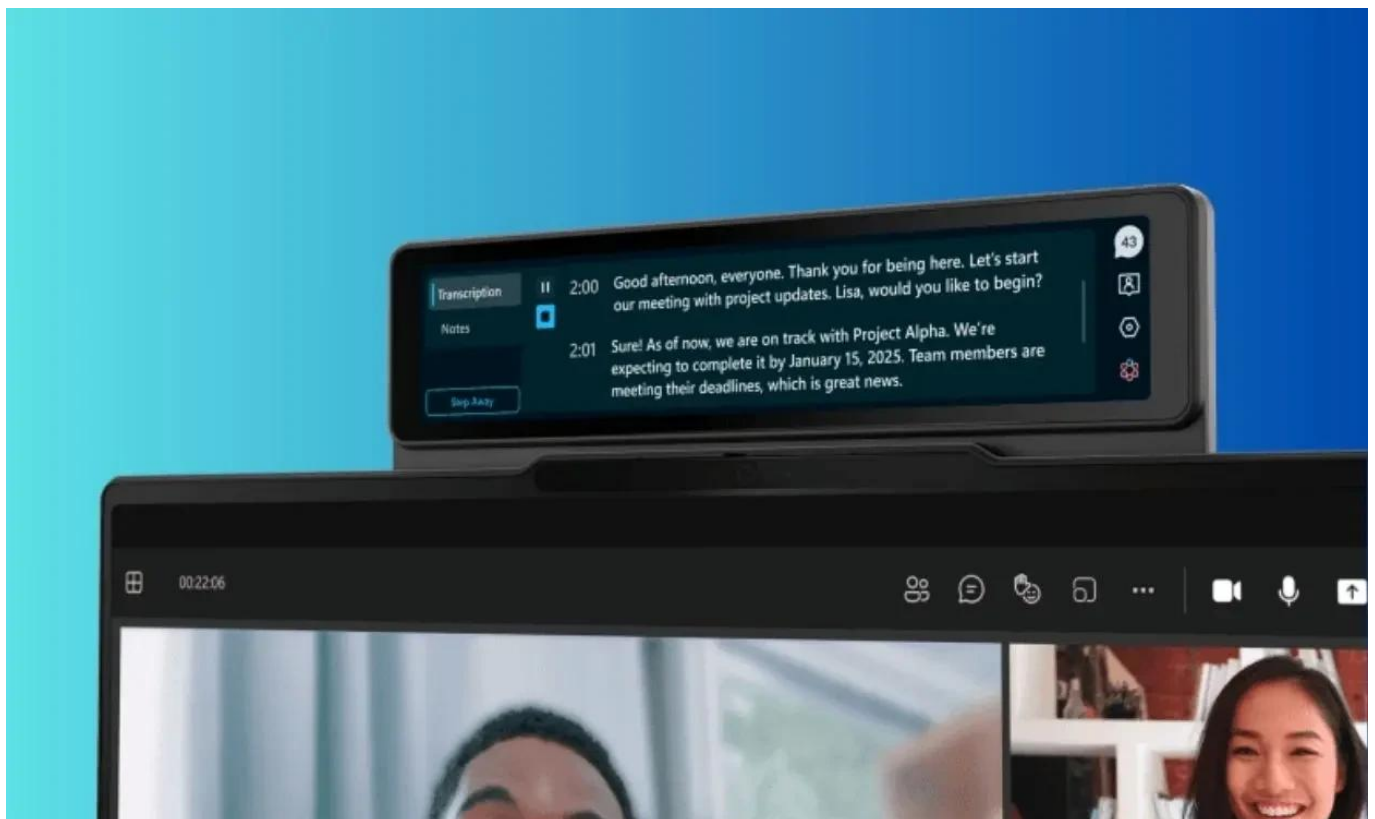

LENOVO MAGICBAY HUD

Cena celkem:	1 699 Kč (bez DPH: 1 404 Kč)
Běžná cena:	1 869 Kč
Ušetříte:	170 Kč
Kód zboží:	NOTLP115
Part No.:	4Y91R67524
Záruka:	12 měs.
Stav:	Nové zboží

Popis

Lenovo MagicBay HUD

Inovativní přídavný displej s integrovanou umělou inteligencí pro notebooky Lenovo ThinkBook.

Lenovo MagicBay HUD představuje revoluční řešení pro rozšíření pracovního prostoru. Tento kompaktní **přídavný displej** se připojuje přímo k notebooku pomocí **magnetického uchycení a Pogo Pin konektoru**, což zajišťuje stabilní spojení bez kabelů. Díky integrovanému **AI asistentovi Lenovo AI Now** máte neustálý přístup k umělé inteligenci bez přepínání oken nebo přerušování práce.

Displej s rozlišením **1424 x 280 px při 60 Hz** poskytuje ideální prostor pro zobrazení notifikací, widgetů a asistenta pro videokonference. S hmotností pouhých **150 g** a kompaktními rozměry **186,6 x 42,2 x 11,2 mm** je MagicBay HUD perfektním společníkem na cesty. Elegantní provedení v barvě **Luna Grey** dokonale ladí s notebooky ThinkBook.

- Přímý přístup k AI asistentovi Lenovo AI Now bez přepínání aplikací
- Magnetické připojení přes Pogo Pin pro snadnou instalaci a stabilní spojení
- Displej s rozlišením 1424 × 280 px při obnovovací frekvenci 60 Hz
- Centrum rychlých informací s okamžitými notifikacemi a aktualizacemi
- Flexibilní widgety a režimy pro různé pracovní scénáře
- Kompaktní rozměry 186,6 × 42,2 × 11,2 mm a hmotnost pouze 150 g
- Kompatibilní s notebooky ThinkBook 16p G5/G6 a ThinkBook 13x G4