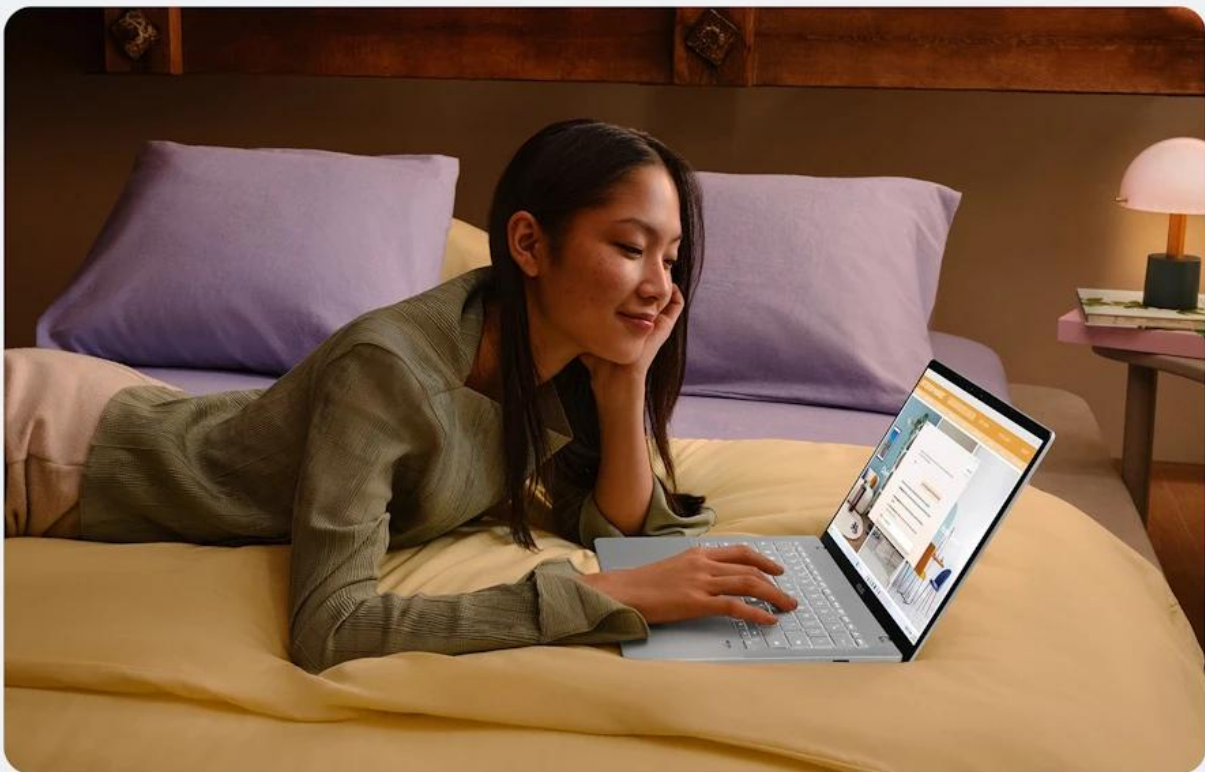

Built tough, built right

More stamina, less charging

60% in 49 mins

Fast Charging

technology

battery capacity

Pokročilé AI funkce a software

Notebook je vybaven integrovanou Neural Processing jednotkou (NPU) s výkonem až 50 TOPS, která umožňuje efektivní zpracování AI úloh přímo v zařízení. Součástí dodávky je aplikace MyASUS s funkcemi jako AI potlačení šumu, diagnostika systému, správa baterie, profily ventilátoru a ASUS OLED Care pro prodloužení životnosti displeje. K dispozici je také 3měsíční předplatné GoPro Premium+ a 1měsíční předplatné Adobe Creative Cloud.