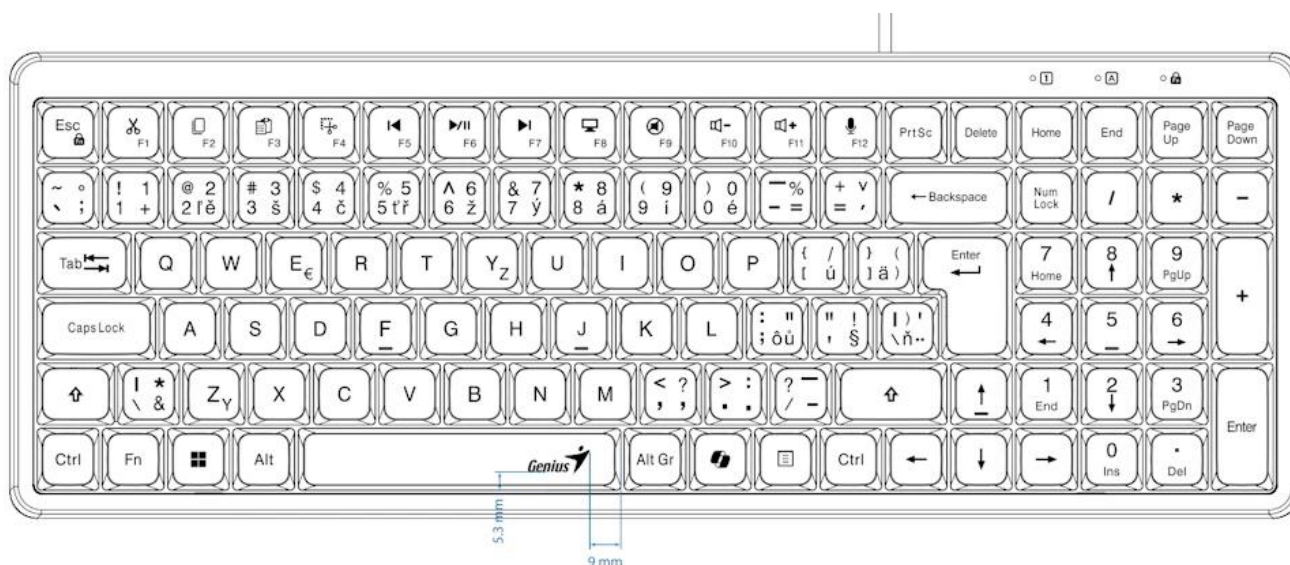

GENIUS LUXEMATE 120

Cena celkem:	306 Kč (bez DPH: 253 Kč)
Běžná cena:	337 Kč
Ušetříte:	31 Kč
Kód zboží:	KEYG16255
Part No.:	31310059403
Záruka:	24 měs.
Stav:	Nové zboží

Popis

Genius LuxeMate 120

Kompaktní kancelářská klávesnice s retro klávesami a dedikovanými tlačítky pro Copilot AI.

Pozor, fotografie klávesnice jsou pouze ilustrativní! Tento model disponuje CZ+SK layoutem, správné rozvržení (s krátkým levým Shiftem) naleznete na tomto obrázku:

Klávesnice **Genius LuxeMate 120** kombinuje stylový design s pohodlnými **retro klávesami ve stylu psacího stroje** a praktickými zkratkovými tlačítky pro moderní produktivitu. Dedikovaná oblast rychlých kláves zahrnuje funkce pro **Copilot AI** (včetně aktivace mikrofону), editační nástroje jako **Cut, Copy, Paste a SnipPaste** a kompletní ovládání médií.

Kompaktní design s **numerickou částí** šetří místo na pracovním stole, zatímco **USB připojení plug-and-play** zajišťuje okamžitou funkčnost bez nutnosti instalace ovladačů. Funkce **FN Lock** umožňuje přepínání mezi horními klávesami a funkcemi F1-F12.

ZÁKLADNÍ SPECIFIKACE

Typ kláves: retro klávesy ve stylu psacího stroje

Rozhraní: USB

Délka kabelu: 1,5 m

Hmotnost: 587 g

Rozměry: 375,83 × 135,25 × 32 mm

Barva: černá

Kompatibilita: Windows® 10, 11 nebo novější, macOS X 10.8 nebo novější