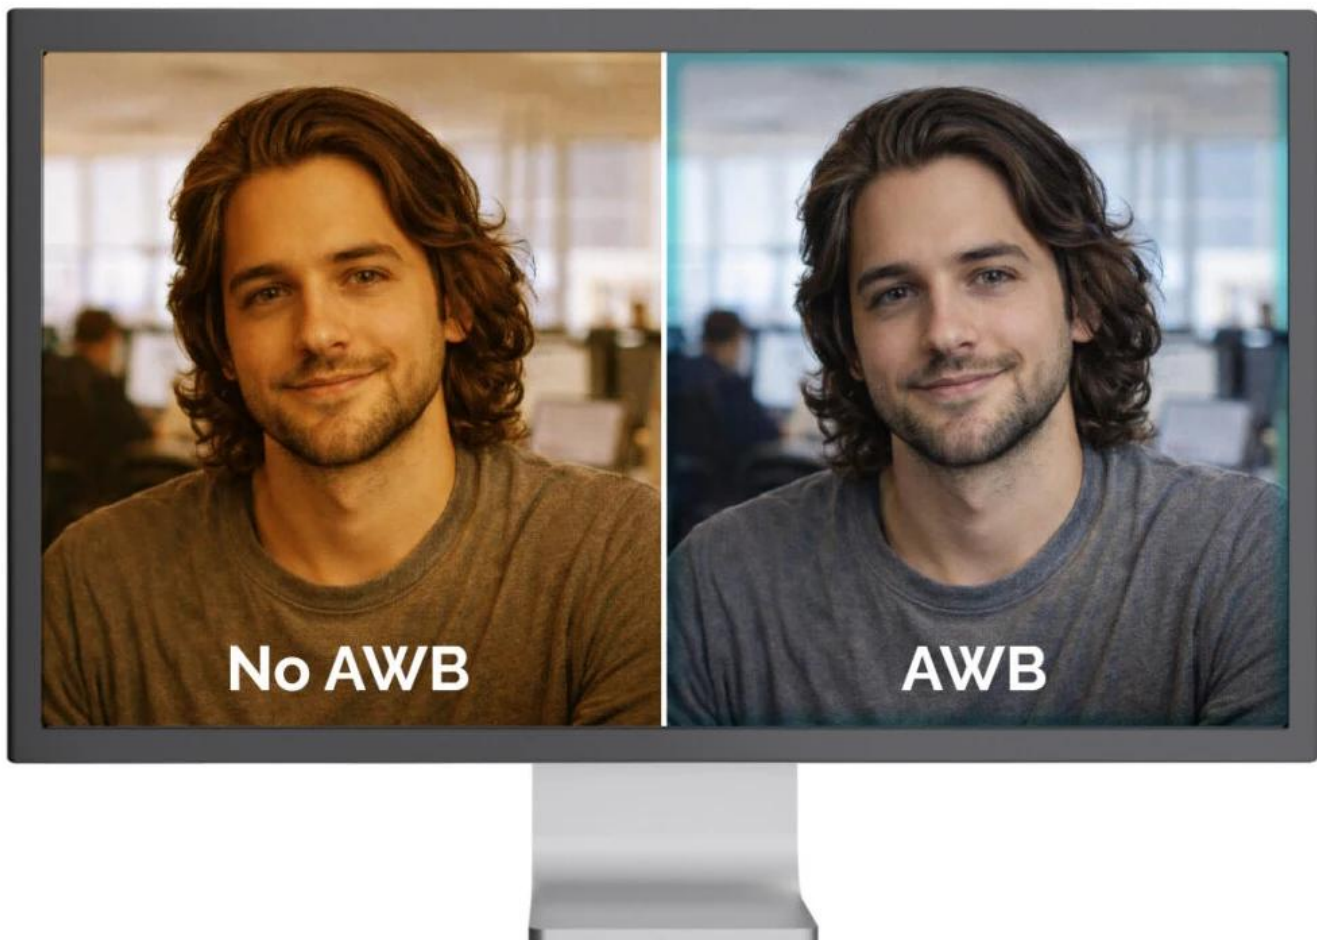

Automatic White Balance (AWB)

Pokročilá automatická optimalizace obrazu

Technologie WDR zachovává detaily v okolí oken a udržuje tváře dobře viditelné i při silném protisvětlu. Automatická expozice se přizpůsobuje změnám osvětlení a upravuje jas a kontrast bez přepalů nebo tmavých stínů. Automatické vyvážení bílé udržuje neutrální tóny a přirozené podání pleti při různých světelných podmínkách.

Flexibilní připojení a kompatibilita

Webkamera využívá **USB-C na USB kabel (150 cm)** s příloženým **USB/USB-C adaptérem** pro univerzální připojení. Podporuje **Plug & Play** instalaci na zařízeních s porty USB, USB-C, USB4 nebo Thunderbolt 3/4/5. Kompatibilní s operačními systémy **Windows 10/11, macOS, Android, iPadOS, ChromeOS a Linux.**

Obsah balení

Webkamera, uživatelská příručka, USB-C na USB kabel (150 cm), USB/USB-C adaptér

Poznámka k funkcím

Funkce Auto Framing, Picture-in-Picture a 5× digitální zoom jsou podporovány v rozlišeních Full HD (1920 × 1080 px) a HD (1280 × 720 px). Ve 4K rozlišení (3840 × 2160 px) nejsou tyto funkce dostupné.

ZÁKLADNÍ SPECIFIKACE

Typ snímače: 1/2,8" CMOS, 8,29 Mpx

Maximální rozlišení: 3840 × 2160 px při 30 fps

Další podporovaná rozlišení: 2560 × 1440 px, 1920 × 1080 px, 1280 × 720 px při 30 fps

Zorný úhel: 92°

Typ ostření: pevné ostření / AI autofokus