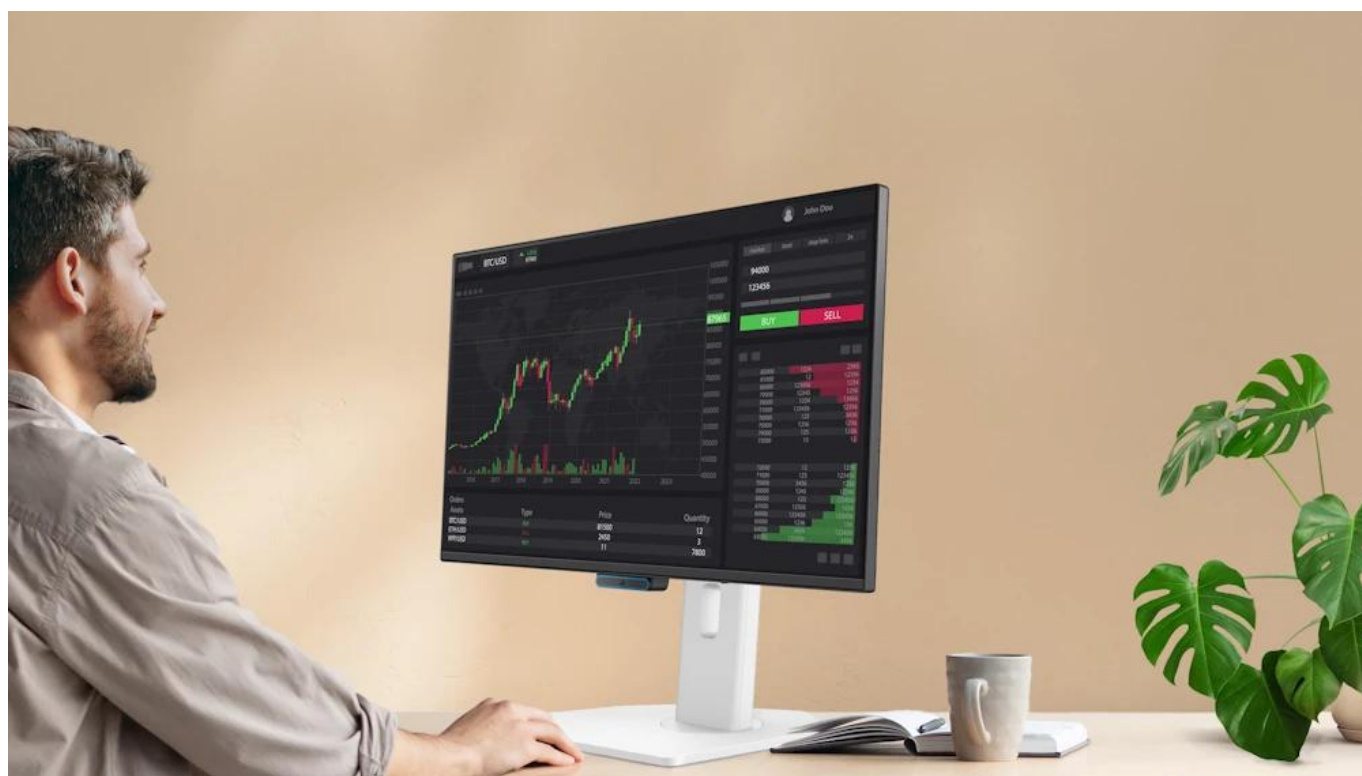

Úhlopříčka: 23,8" (60,5 cm)

Rozlišení: 1920 × 1080 px (Full HD)

Typ panelu: IPS s LED podsvícením

Obnovovací frekvence: 144 Hz

Doba odezvy: 5 ms (GtG)

Jas: 250 nitů

Kontrast: 1 500 : 1

Barevný gamut: 99 % sRGB

Pozorovací úhly: 178°/178°

Konektory: 1× USB-C (DisplayPort Alt Mode, PD 20 W), 1× HDMI 1.4, 1× DisplayPort 1.2, 1× audio jack

Reproduktory: 2× 2 W

Ergonomie: náklon -5° až +35°, otočení ±45°, Pivot 90°, výšková stavitelnost 150 mm

VESA: 100 × 100 mm

Rozměry: 539,8 × 372-522 × 241,6 mm (s podstavcem), 539,8 × 315,1 × 63,6 mm (bez podstavce)

Hmotnost: 5,7 kg (s podstavcem), 3,2 kg (bez podstavce)

Spotřeba: 12 W (normální), 54 W (max.), <0,5 W (režim spánku)