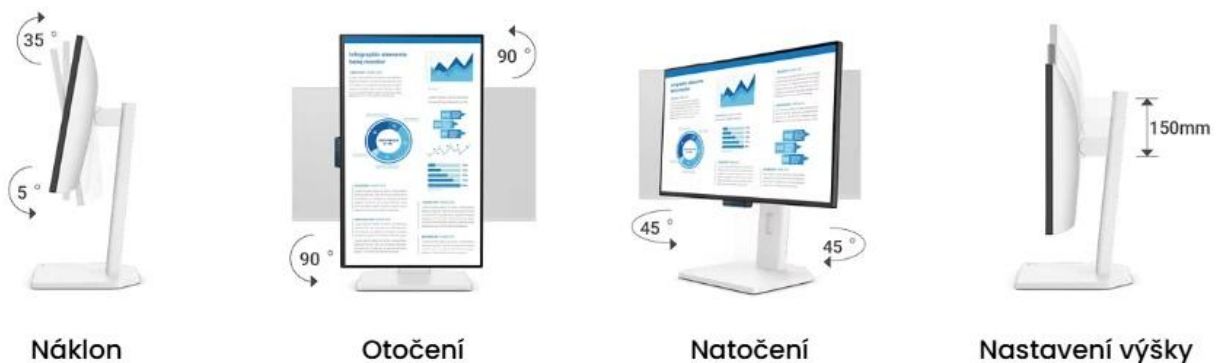

ZÁKLADNÍ SPECIFIKACE