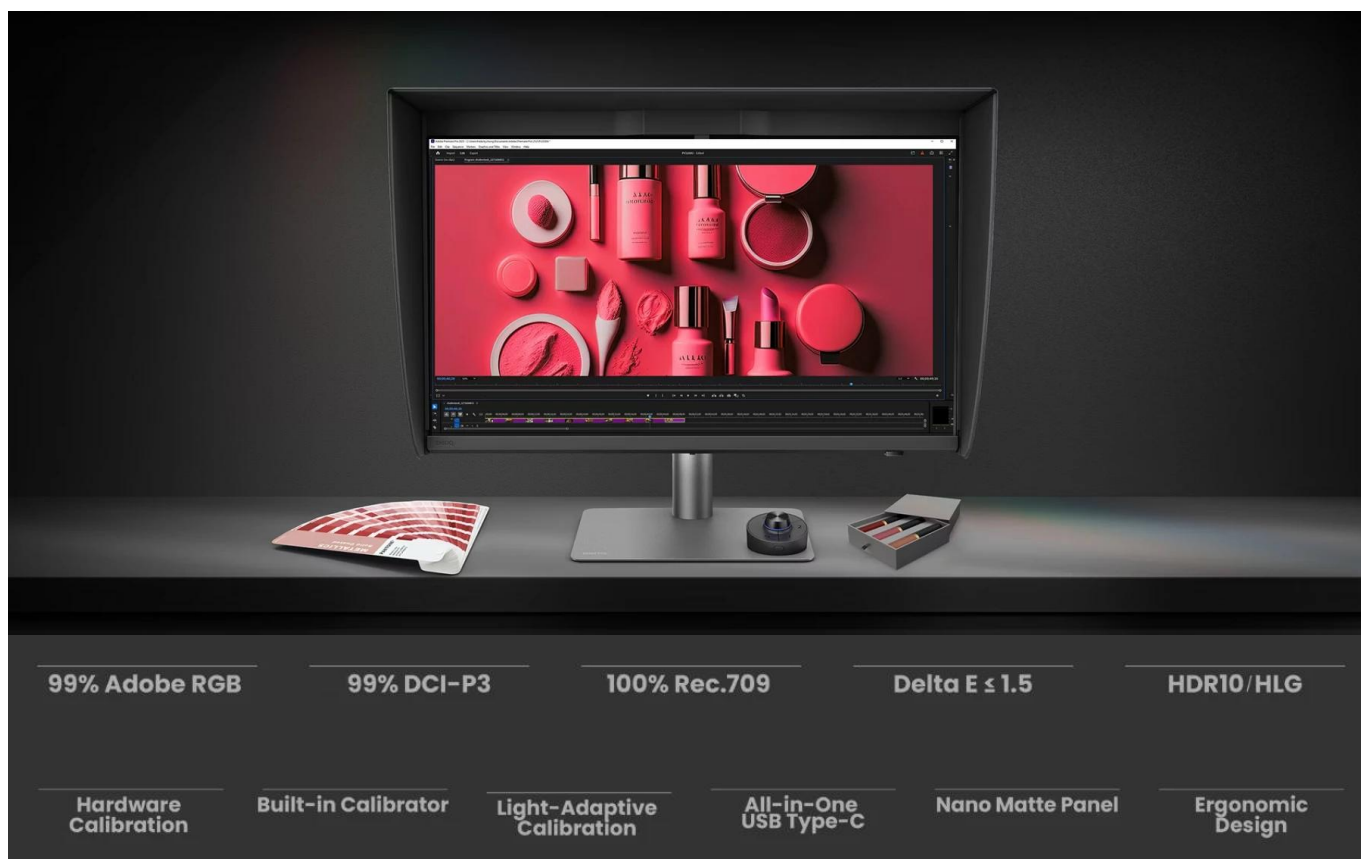

Profesionální 4K monitor s pokročilým řízením barev pro grafickou a video editaci.

Monitor **BenQ PD2770U** s úhlopříčkou **27"** a rozlišením **3840 × 2160 px (4K)** je určen pro kreativní profesionály a studia, která vyžadují maximální přesnost barev. Technologie **AQCOLOR** zajišťuje pokrytí **99 % Adobe RGB**, **99 % DCI-P3** a **100 % Rec.709** s průměrnou odchylkou barev **Delta E ≤ 1.5**. **IPS panel** s pozorovacím úhlem **178°/178°** a jasem **400 nitů** poskytuje konzistentní zobrazení od rohu k rohu.

Monitor je vybaven **vestavěným kalibrátorem** pro automatickou kalibraci bez externích zařízení a podporuje

hardwarovou kalibraci přímo v 16bitové LUT tabulce. Funkce **Light-Adaptive Calibration** automaticky přizpůsobuje nastavení podle osvětlení v místnosti. Certifikace **Pantone Validated**, **Pantone SkinTone Validated** a **Calman Verified** potvrzují profesionální přesnost monitoru.

INDIVIDUAL
CALIBRATION
REPORT

calman
VERIFIED

- 27" IPS panel s rozlišením 3840 × 2160 px a pokrytím 99 % Adobe RGB, 99 % DCI-P3 a 100 % Rec.709
- Vestavěný kalibrátor s podporou hardwarové kalibrace a automatického plánování pro dlouhodobou konzistenci barev
- Funkce Light-Adaptive Calibration pro automatické přizpůsobení nastavení podle osvětlení prostředí
- USB-C port s Power Delivery 96 W pro napájení notebooku a přenos dat jedním kabelem
- Integrovaný KVM přepínač pro ovládání více počítačů jednou klávesnicí a myší
- Matný panel snižující odlesky a magnetická stínící clona pro práci bez rozptylování
- Ergonomický stojan s výškovým nastavením 115 mm, otočením o 90°, natočením 15°/15° a náklonem -5° až 20°
- Bezdrátový ovladač Hotkey Puck G3 pro rychlé přepínání barevných režimů a nastavení
- Certifikace Pantone Validated, Pantone SkinTone Validated a Calman Verified pro profesionální přesnost