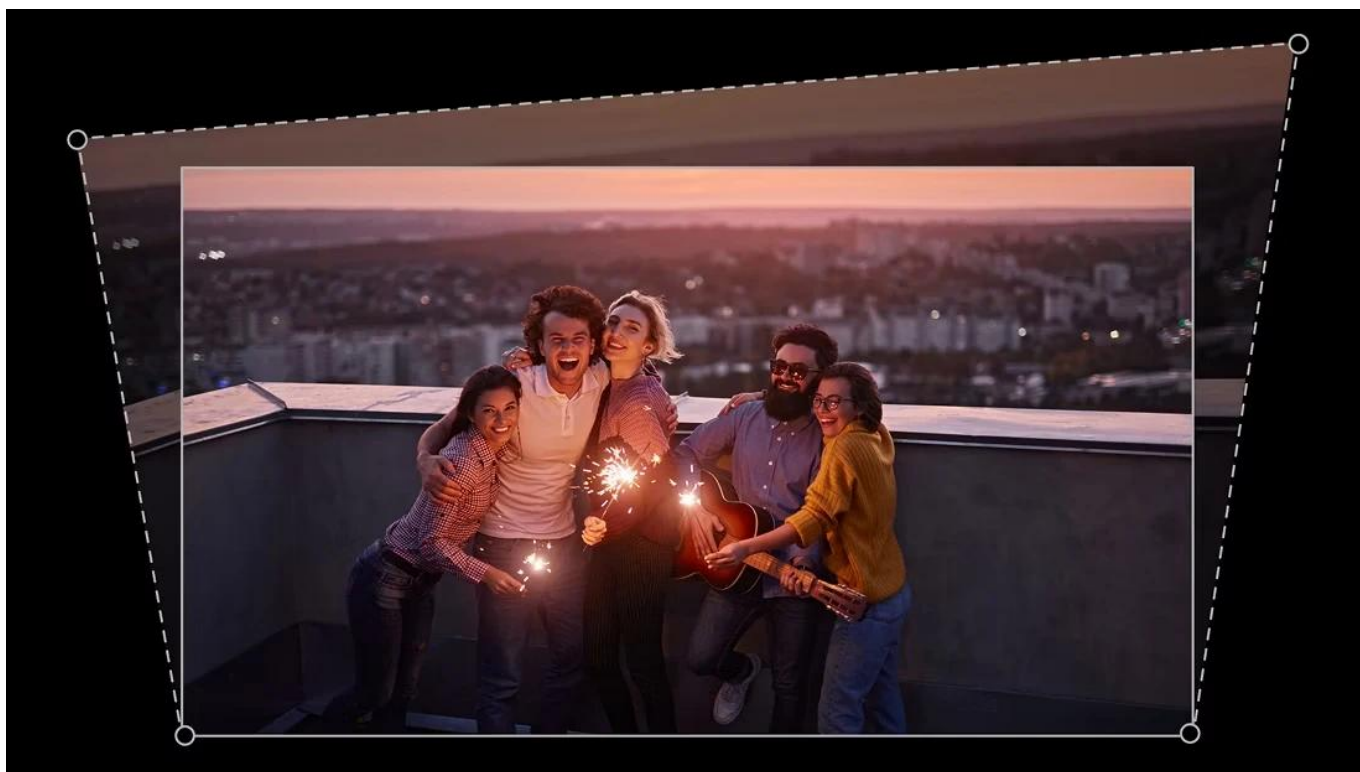

### BenQ GV50P - stropní projektor s Google TV

Mobilní projektor určený pro projekci na strop s flexibilním nastavením úhlů a vestavěnou baterií.

Projektor **BenQ GV50P** nabízí unikátní design s nastavitelnou základnou připomínající trojnožku, která umožňuje **projekci na strop** přímo nad postelí. Díky možnosti **svislého naklonění v rozsahu 135°** a **otočení o 180°** můžete snadno přepínat mezi projekcí na stěnu a strop. Zařízení poskytuje **Full HD rozlišení 1920 x 1080 px** s jasem **500 ANSI lumenů** a **laserovým zdrojem světla** s životností až 30 000 hodin v režimu ECO.

- Flexibilní design základny s možností naklonění a otočení pro projekci na strop i stěnu v libovolném úhlu
- Full HD rozlišení 1920 × 1080 px s jasnem 500 ANSI lumenů a kontrastním poměrem 100 000 : 1
- Laserový zdroj světla s životností 20 000 hodin v normálním režimu a 30 000 hodin v režimu ECO
- Google TV s přístupem ke streamovacím službám a Google Assistantem pro hlasové ovládání
- Automatická 2D korekce lichoběžníkového zkreslení (vertikální  $\pm 20^\circ$ , horizontální  $\pm 30^\circ$ , rotace  $\pm 30^\circ$ )