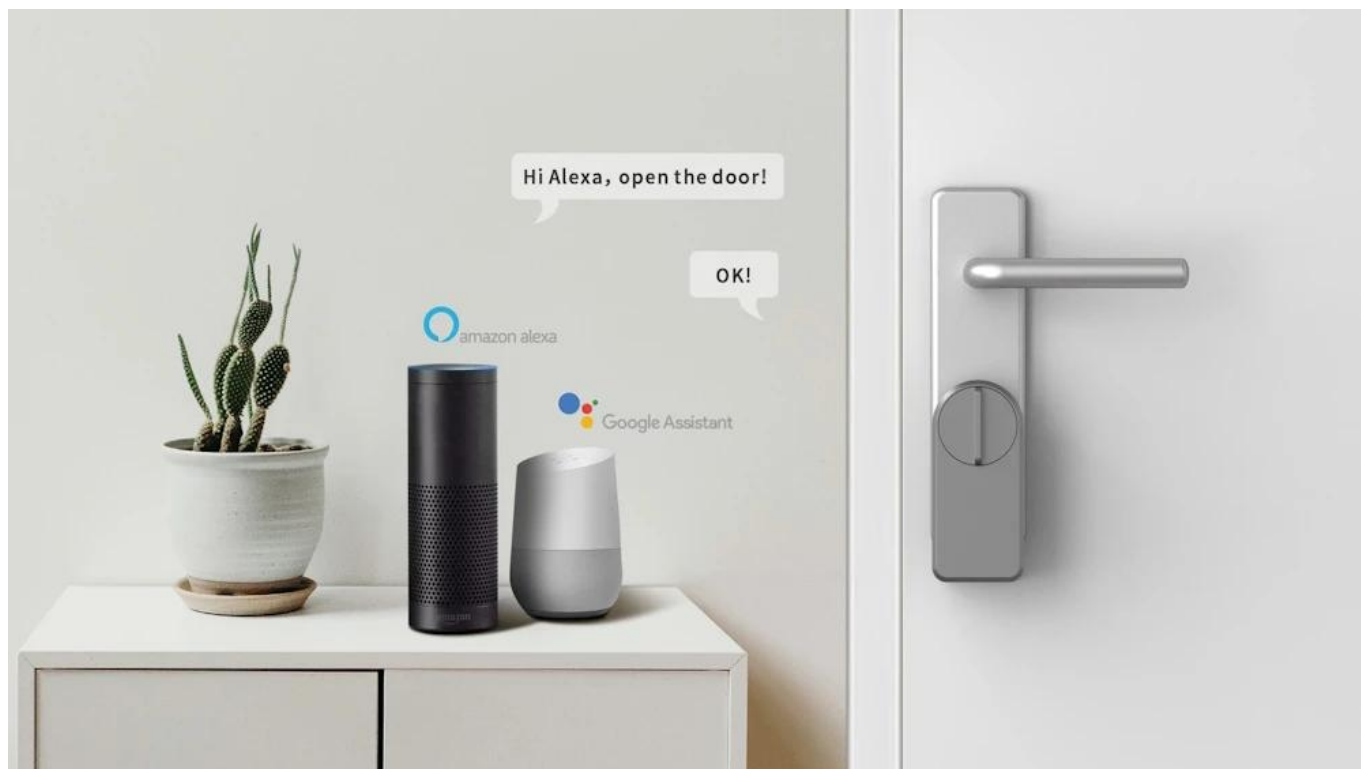

IMMAX NEO PRO SMART DVEŘNÍ ZÁMEK S KLÁVESNICÍ

Cena celkem:	4 396 Kč (bez DPH: 3 633 Kč)
Běžná cena:	4 835 Kč
Ušetříte:	440 Kč
Kód zboží:	ELDIMM1009
Part No.:	07815L
Záruka:	24 měs.
Stav:	Nové zboží

Popis

IMMAX NEO PRO SMART dveřní zámek s klávesnicí

Chytrý dveřní zámek s bezklíčovým vstupem a moderním Bluetooth připojením pro pohodlné ovládání vašich dveří.

Představujeme pokročilý dveřní zámek využívající **technologie TUYA a Bluetooth LE**, který umožňuje ovládat dveře odkudkoliv prostřednictvím mobilní aplikace. Systém nabízí **tři způsoby odemykání** – pomocí **otisku prstu, číselného kódu** na přiložené **klávesnici** nebo prostřednictvím **aplikace IMMAX NEO PRO**. Díky možnosti vytvoření virtuálního klíče můžete snadno poskytnout přístup hostům bez nutnosti fyzických klíčů.

Zámek je kompatibilní s **hlasovými asistenty Amazon Alexa, Apple Siri (zkratky) a Google Assistant**, aplikace je k dispozici v **60 jazycích** pro platformy **iOS a Android**. Výdrž na **bateriích 4x AA** dosahuje až **300 dnů**, stejně jako u přiložené klávesnice s bateriemi **2x AA**.