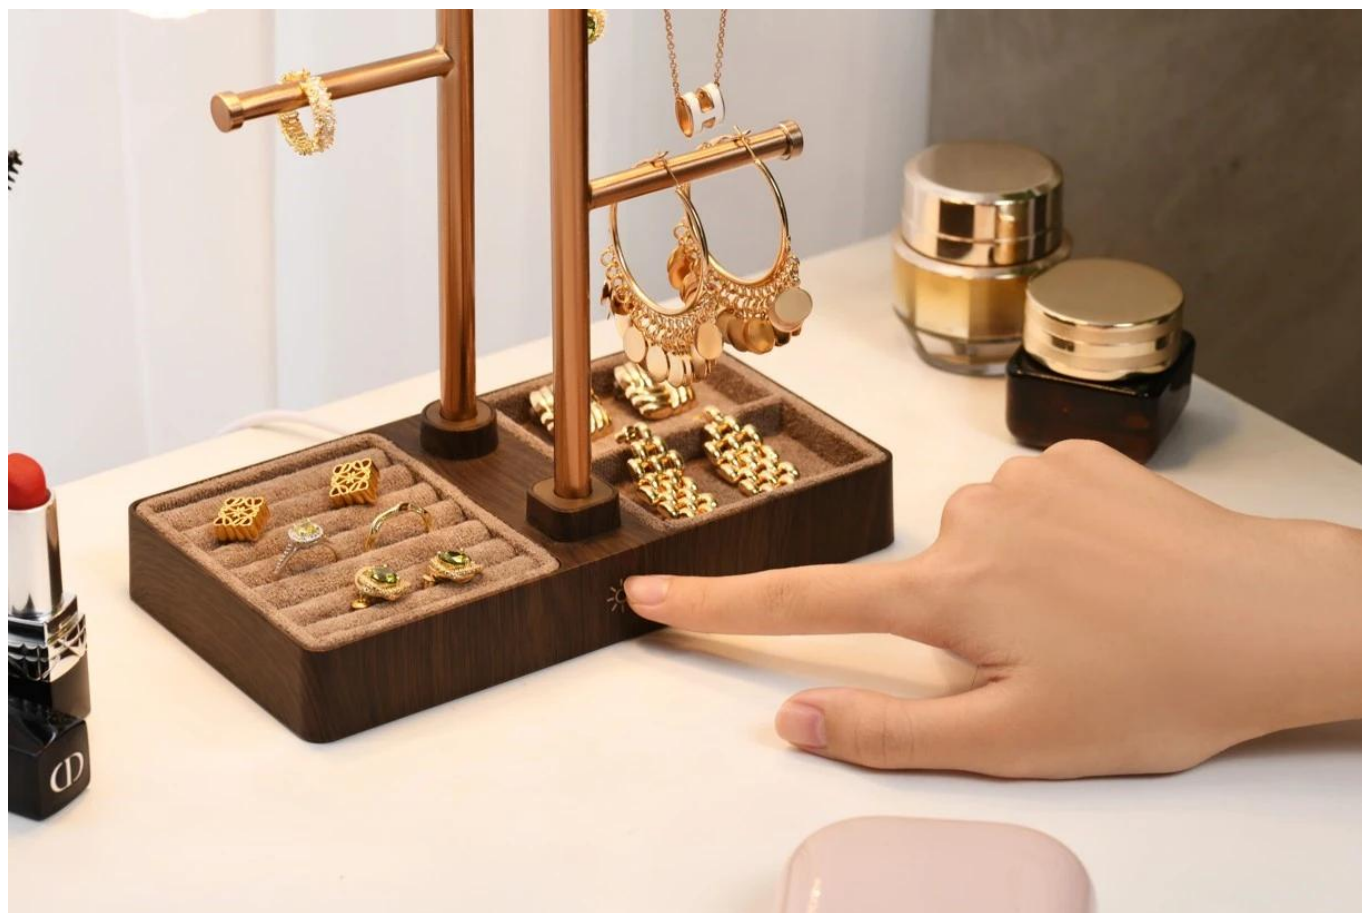

Designová LED lampička s funkcí organizéru na šperky v elegantním růžovo-zlatém provedení.

Spojení praktického osvětlení a úložného prostoru pro šperky v jednom produktu. Lampička nabízí **teplé LED světlo s teplotou 3000 K a světelným tokem 80 lm**, které příjemně osvětlí toaletní stůl a zvýrazní uložené šperky. Konstrukce z **kovu a ABS plastu** v růžovo-zlatém tónu dodává produktu elegantní a nadčasový vzhled.

Stabilní základna s přihrádkami poskytuje přehledné uložení pro prstýnky, náušnice a další drobnosti. Dva kovové stojany s

háčky slouží k zavěšení řetízků a náhrdelníků, čímž zabraňují jejich zamotání. Ovládání je intuitivní – krátkým stisknutím tlačítka přepínáte mezi **třemi úrovněmi stmívání** a vypnutím.

- Kombinace LED lampičky a organizéru na šperky v jednom produktu
- Teplé LED světlo s teplotou 3000 ± 283 K a světelným tokem 80 lm
- Tři úrovně stmívání pro nastavení intenzity osvětlení
- Kovové tělo v elegantním růžovo-zlatém provedení
- Stabilní základna s přihrádkami pro prstýnky a drobnosti
- Dva kovové stojany s háčky pro zavěšení řetízků a náhrdelníků
- Napájení přes USB-C kabel s příkonem 1,5 W a vstupním napětím 5 V/1 A

Praktické uspořádání šperků

Základna lampičky obsahuje několik přihrádek různých velikostí pro uložení prstenů, náušnic a dalších drobných šperků. Dva vertikální kovové stojany jsou osazeny háčky, na které můžete zavěsit řetízky a náhrdelníky – šperky zůstanou přehledně uspořádané a nezamotají se.