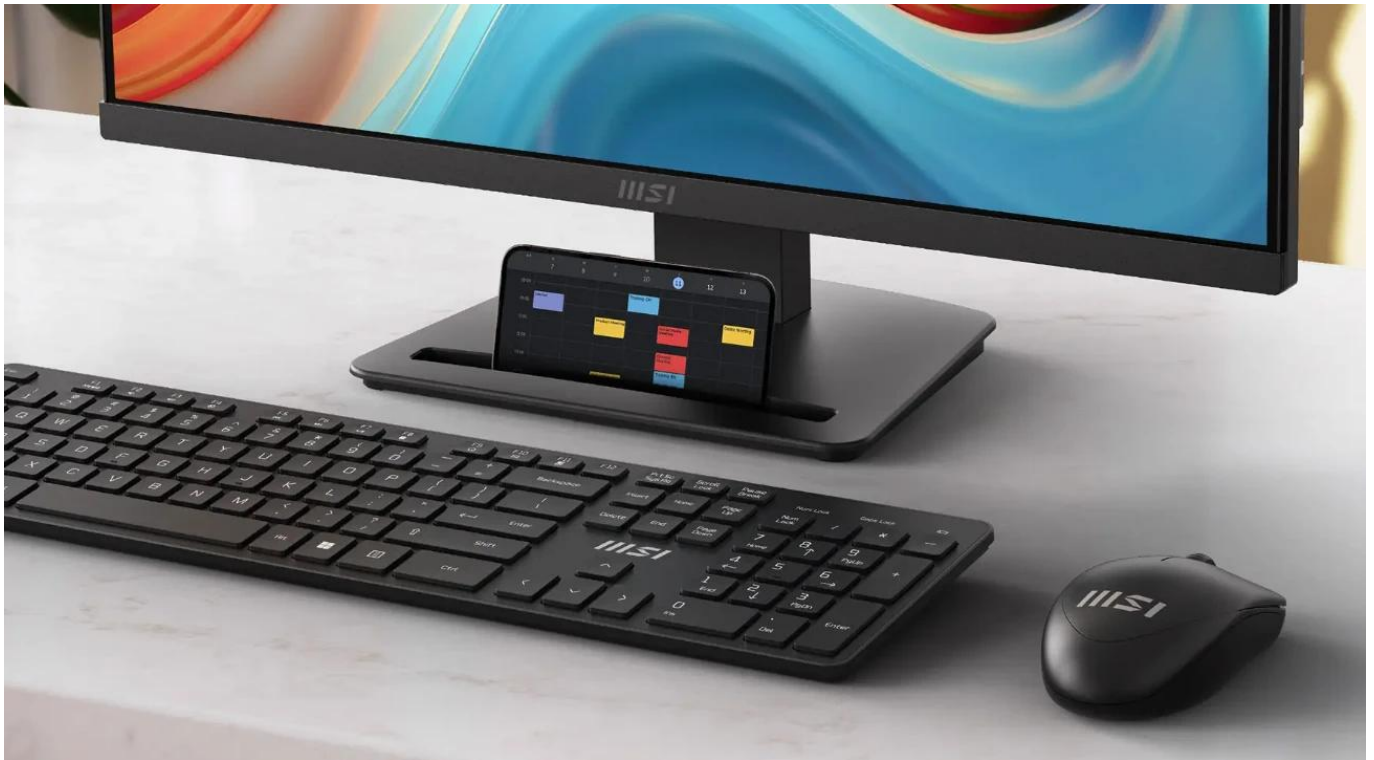

Profesionální 27" business monitor s vysokou obnovovací frekvencí a věrným barevným podáním.

Monitor **MSI PRO MP273Q E14** s úhlopříčkou **27"** a rozlišením **WQHD 2560 × 1440 px** nabízí ideální kombinaci pracovního prostoru a detailního zobrazení pro profesionální použití. **IPS panel** s pozorovacími úhly **178°/178°** zajišťuje věrné barevné podání z jakéhokoliv úhlu pohledu a pokrytí **97 % sRGB** barevného prostoru zaručuje přesnost při práci s grafikou.

Vysoká **obnovovací frekvence 144 Hz** a rychlá odezva **1 ms (MPRT)** nebo **4 ms (GtG)** v kombinaci s technologií **Adaptive-Sync** (aktivní v rozsahu 48-144Hz) poskytují plynulý obraz bez trhání. Monitor podporuje **HDR Ready** pro rozšířený dynamický rozsah a zobrazuje **16,7 milionu barev** s 8bitovou hloubkou (6 bitů + FRC).

- 27" IPS panel s rozlišením 2560 × 1440 px a matným povrchem proti odleskům
- Vysoká obnovovací frekvence 144 Hz s Adaptive-Sync technologií pro plynulý obraz
- Rychlá odezva 1 ms (MPRT) a pokrytí 97 % sRGB barevného prostoru
- Konektivita zahrnuje 2× HDMI 2.0b a 1× DisplayPort 1.2a s podporou WQHD@144Hz
- Vestavěné stereo reproduktory 2× 2 W a výstup na sluchátka
- Technologie EyesErgo a Eye-Q Check pro ochranu zraku při dlouhodobém používání
- MSI Power Link umožňuje zapnutí stolního PC přes monitor
- VESA držák 100 × 100 mm pro montáž na stěnu nebo rameno

Ergonomie a nastavení

Monitor umožňuje **náklon -5° až 20°** pro optimální pracovní polohu. Slot na příslušenství slouží k uložení MSI Pen nebo smartphonu pro snadný přístup k důležitým zprávám.

Kompatibilita