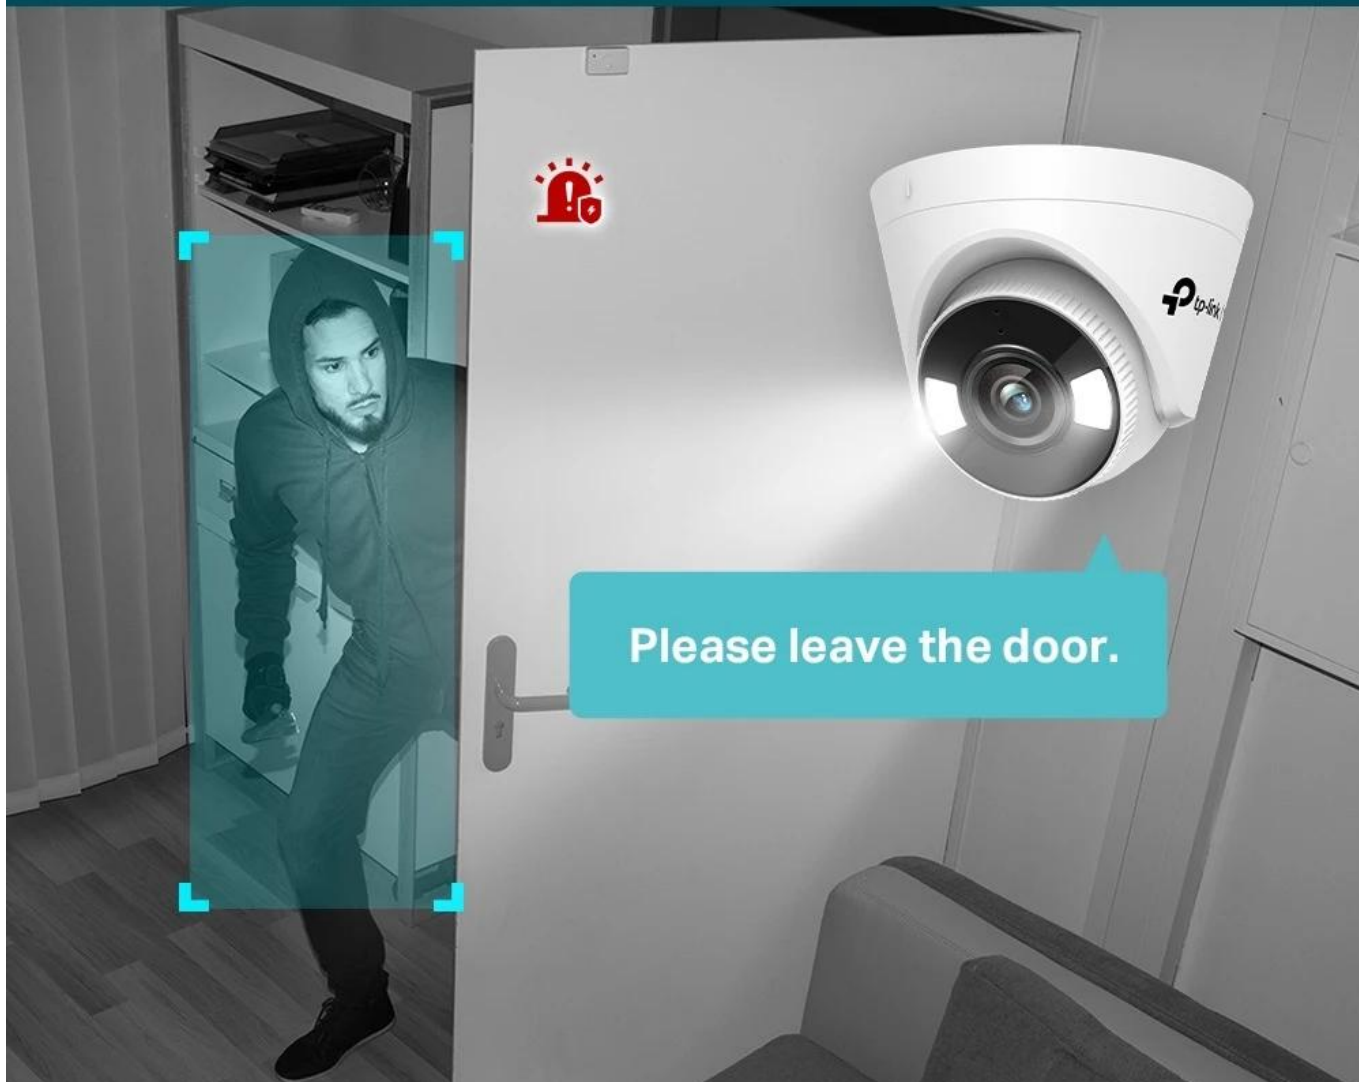

Profesionální IP kamera s rozlišením 5 Mpx, plnobarevným nočním viděním a pokročilou AI detekcí pro komplexní zabezpečení vašeho objektu.

Kamera VIGI C450 nabízí **vysoké rozlišení 2880 × 1620 px (5 Mpx)** pro zachycení i těch nejjemnějších detailů. Díky objektivu s clonou F1.6, citlivému snímači **1/2,7" Progressive Scan CMOS** a připojeným **bílým LED světlům** získáte barevné detaily po celých 24 hodin, a to i v naprosté tmě. Integrované **IR LED diody s dosahem 30 m** zajišťují perfektní viditelnost i bez doplňkového osvětlení.

Hold Objects: Yes
Wearing Backpacks: Yes
Coat Color: Taupe Brown
Wearing Trousers: Yes

Vehicle Type: Car
Vehicle Color: Yellow

Pokročilé **AI algoritmy** s podporou čipů umělé inteligence dokážou rozlišit osoby a vozidla od ostatních objektů a aktivně detekovat neobvyklé události jako narušení vytyčené oblasti, překročení hranice, opuštění nebo odstranění předmětu. Kamera disponuje funkcí **aktivní obrany** – při detekci vetřelce okamžitě spustí sirénový tón a rozblíká světla. Díky **obousměrné audio komunikaci** můžete s návštěvníky hovořit na prostřednictvím vestavěného mikrofonu a reproduktoru.

Two-Way Audio

Active Defense

- Rozlišení 5 Mpx (2880 × 1620 px) s velmi citlivým 1/2,7" CMOS snímačem pro detailní záznamy
- Plnobarevné noční vidění 24/7 s objektivem F1.6 a bílými LED diodami s dosahem 30 m
- AI detekce osob a vozidel s pokročilou analýzou podle pohlaví, délky vlasů, oblečení, barvy a typu vozidla
- Inteligentní detekce událostí včetně narušení oblasti, překročení hranice, opuštění a odstranění předmětu
- Aktivní obrana se sirénovou výstrahou a blikajícími světly při detekci vetřelce
- Obousměrná audio komunikace s vestavěným mikrofonom (dosah 5 m) a reproduktorem
- True WDR 120 dB, 3D DNR, Smart IR a koridor režim (9 : 16) pro sledování úzkých prostor
- Kompresce H.265+ pro úsporu šířky pásma a místa na disku bez ztráty kvality obrazu
- PoE napájení (802.3af/at) nebo DC 12 V, slot pro microSD kartu až 512 GB