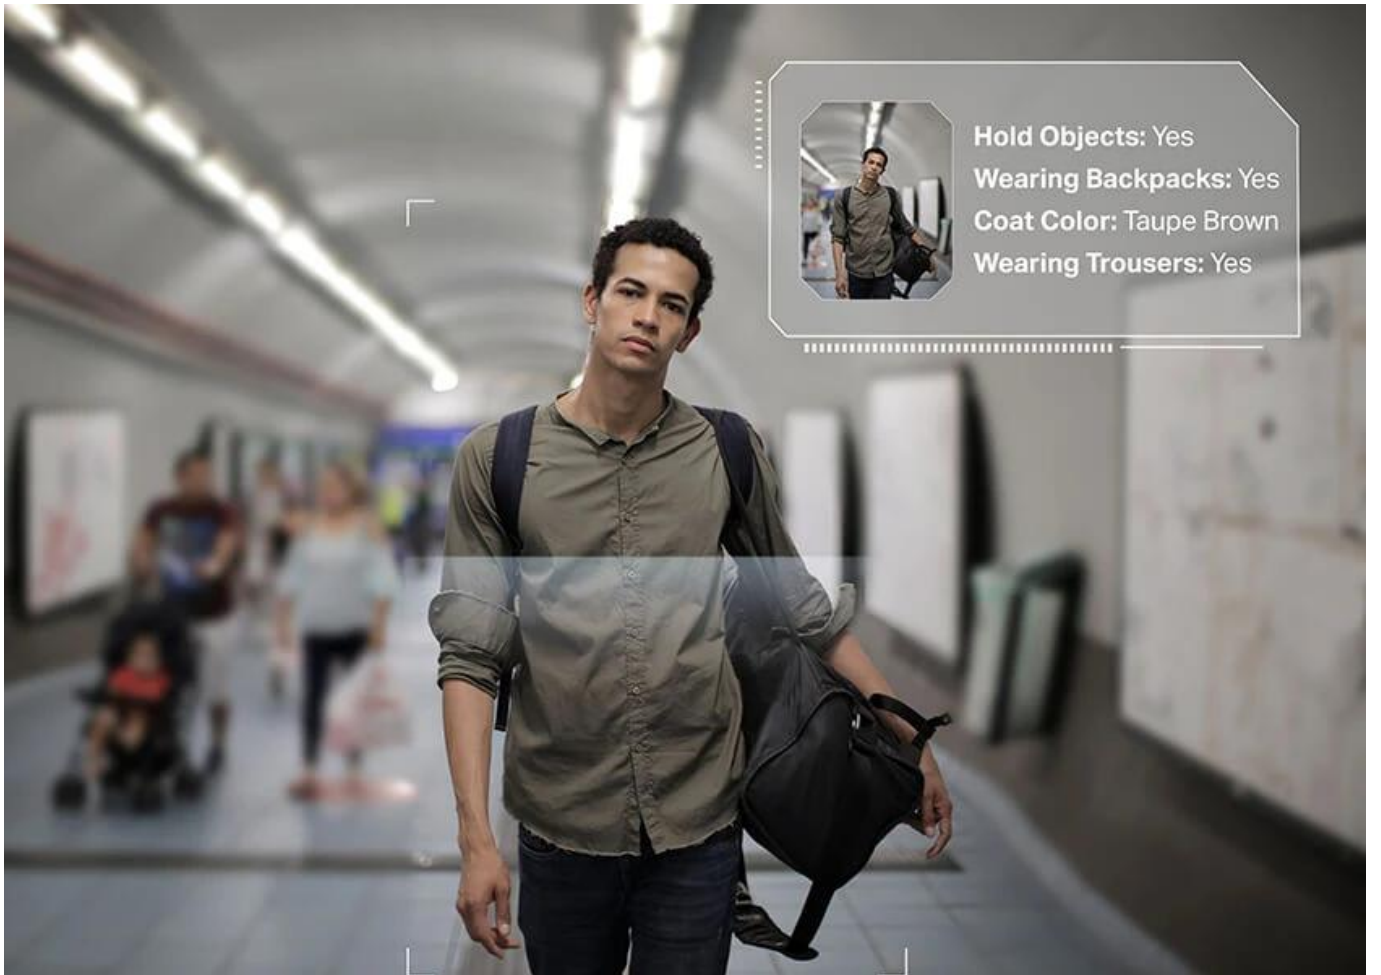

Profesionální IP kamera s rozlišením 5 Mpx, plnobarevným nočním viděním a pokročilou AI detekcí pro komplexní zabezpečení vašeho objektu.

Kamera VIGI C450 nabízí **vysoké rozlišení 2880 × 1620 px (5 Mpx)** pro zachycení i těch nejjemnějších detailů. Díky objektivu s clonou F1.6, citlivému snímači **1/2,7" Progressive Scan CMOS** a připojeným **bílým LED světlům** získáte barevné detaily po celých 24 hodin, a to i v naprosté tmě. Integrované **IR LED diody s dosahem 30 m** zajišťují perfektní viditelnost i bez doplňkového osvětlení.

Hold Objects: Yes
Wearing Backpacks: Yes
Coat Color: Taupe Brown
Wearing Trousers: Yes

Vehicle Type: Car
Vehicle Color: Yellow

Pokročilé **AI algoritmy** s podporou čipů umělé inteligence dokážou rozlišit osoby a vozidla od ostatních objektů a aktivně detekovat neobvyklé události jako narušení vytyčené oblasti, překročení hranice, opuštění nebo odstranění předmětu. Kamera disponuje funkcí **aktivní obrany** – při detekci vetřelce okamžitě spustí sirénový tón a rozblíká světla. Díky **obousměrné audio komunikaci** můžete s návštěvníky hovořit na prostřednictvím vestavěného mikrofonu a reproduktoru.

Two-Way Audio

Active Defense

- Rozlišení 5 Mpx (2880 × 1620 px) s velmi citlivým 1/2,7" CMOS snímačem pro detailní záznamy
- Plnobarevné noční vidění 24/7 s objektivem F1.6 a bílými LED diodami s dosahem 30 m
- AI detekce osob a vozidel s pokročilou analýzou podle pohlaví, délky vlasů, oblečení, barvy a typu vozidla
- Inteligentní detekce událostí včetně narušení oblasti, překročení hranice, opuštění a odstranění předmětu
- Aktivní obrana se sirénovou výstrahou a blikajícími světly při detekci vetřelce
- Obousměrná audio komunikace s vestavěným mikrofonom (dosah 5 m) a reproduktorem
- True WDR 120 dB, 3D DNR, Smart IR a koridor režim (9 : 16) pro sledování úzkých prostor
- Kompresce H.265+ pro úsporu šířky pásma a místa na disku bez ztráty kvality obrazu
- PoE napájení (802.3af/at) nebo DC 12 V, slot pro microSD kartu až 512 GB