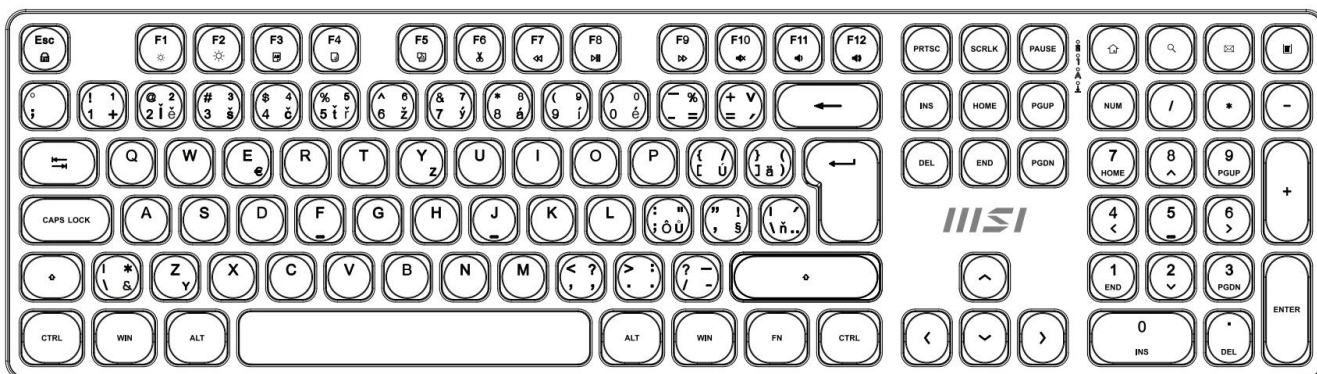

MSI FORGE K210 WIRELESS BÍLÝ

Cena celkem:	997 Kč
	(bez DPH: 824 Kč)
Běžná cena:	1 097 Kč
Ušetříte:	100 Kč
Kód zboží:	KEYMSI1035
Part No.:	S11-43CS308-Y92
Záruka:	24 měs.
Stav:	Nové zboží

Popis

MSI FORGE K210 Wireless bílý

Pozor, foto produktu je ilustrativní. Klávesnice disponuje **CZ/SK layoutem**, správné rozložení kláves:

Elegantní bezdrátový set klávesnice a myši navržený pro maximální produktivitu a pohodlí při práci

Sada **MSI FORGE K210 Wireless Combo** představuje kompletní řešení pro kancelářskou práci s důrazem na spolehlivost a pohodlí. Klávesnice využívá **nůžkové (scissor) spínače**, které jsou známé svým tichým, nízkým a stabilním úhodem – ideální pro rychlé psaní bez zbytečného hluku. Díky **2,4GHz bezdrátovému připojení** s dosahem až 10 metrů získáte svobodu pohybu a pracovní prostor bez zbytečných kabelů.

- Bezdrátové připojení 2,4GHz s jedním USB donglem pro obě zařízení a dosahem až 10 metrů
- Nůžkové spínače klávesnice pro tichý a plynulý úhoz s vysokou stabilitou
- Numerická klávesnice pro efektivní práci s čísly a tabulkami
- Optická myš s přepínatelným rozlišením 1000 / 1200 / 1600 DPI pro přesné sledování
- Funkční klávesy pro rychlé ovládání médií a přístup k widgetům
- Nastavitelné úhly klávesnice pomocí nožiček pro ergonomické psaní