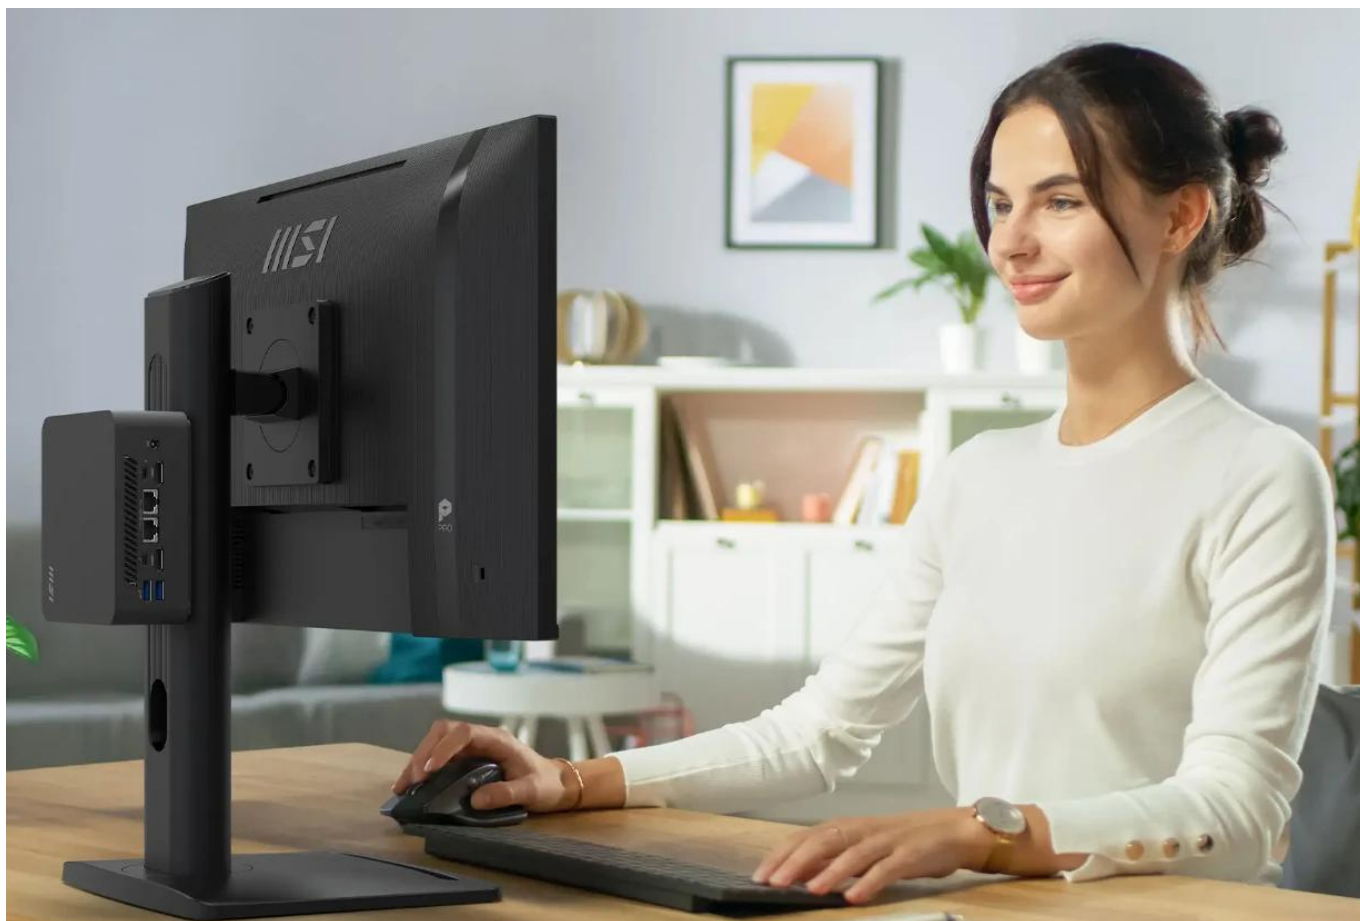

Stav: Nové zboží

Popis

MSI PRO MP245PHG E14

Univerzální business monitor s herní výbavou a maximální ergonomií pro produktivní práci.

Monitor **MSI PRO MP245PHG E14** kombinuje profesionální vlastnosti s herními technologiemi. **23,8" IPS panel** s rozlišením **1920 x 1080 px** a obnovovací frekvencí **144 Hz** nabízí plynulý obraz při práci i zábavě. Rychlá odezva **4 ms (GtG)** a podpora **Adaptive-Sync** eliminují trhání obrazu v rozsahu 48-144 Hz.

Moderní konektivita zahrnuje **USB-C port s DisplayPort alt. režimem a 65W Power Delivery**, který umožňuje připojení a nabíjení notebooku jediným kabelem. Monitor disponuje kompletně nastavitelným stojanem s **výškovým nastavením 0 až 130 mm**, otáčením **-45° až +45°**, náklonem **-5° až +20°** a **pivot funkcí -90° až +90°** pro práci na výšku.

Pivot : -90°~90°

Height : 0~130mm

Tilt : -5°~20°

Swivel : -45°~45°

- IPS panel s úhlem pohledu 178° ve všech směrech a jasnou 300 cd/m² pro kvalitní obraz z jakékoliv pozice
- Vysoká obnovovací frekvence 144 Hz s Adaptive-Sync technologií pro plynulý obraz bez trhání
- USB-C port s 65W Power Delivery pro připojení a nabíjení notebooku jediným kabelem
- Kompletně ergonomický stojan s výškovým nastavením, otáčením, náklonem a pivot funkcí
- Pokrytí barevného prostoru 106 % sRGB, 84 % Adobe RGB a 82 % DCI-P3 (CIE 1976)
- Technologie EyesErgo a Eye-Q Check pro ochranu zraku při dlouhodobé práci
- Bezrámečkový design PerfectEdge pro sestavy více monitorů a možnost montáže mini-PC

Flexibilní montáž

Monitor podporuje **VESA 100 × 100 mm** standard pro montáž na stěnu nebo rameno. Zadní panel umožňuje připevnění mini-PC pro úsporné řešení pracovního místa. Kensington zámek fyzicky chrání monitor před odcizením.