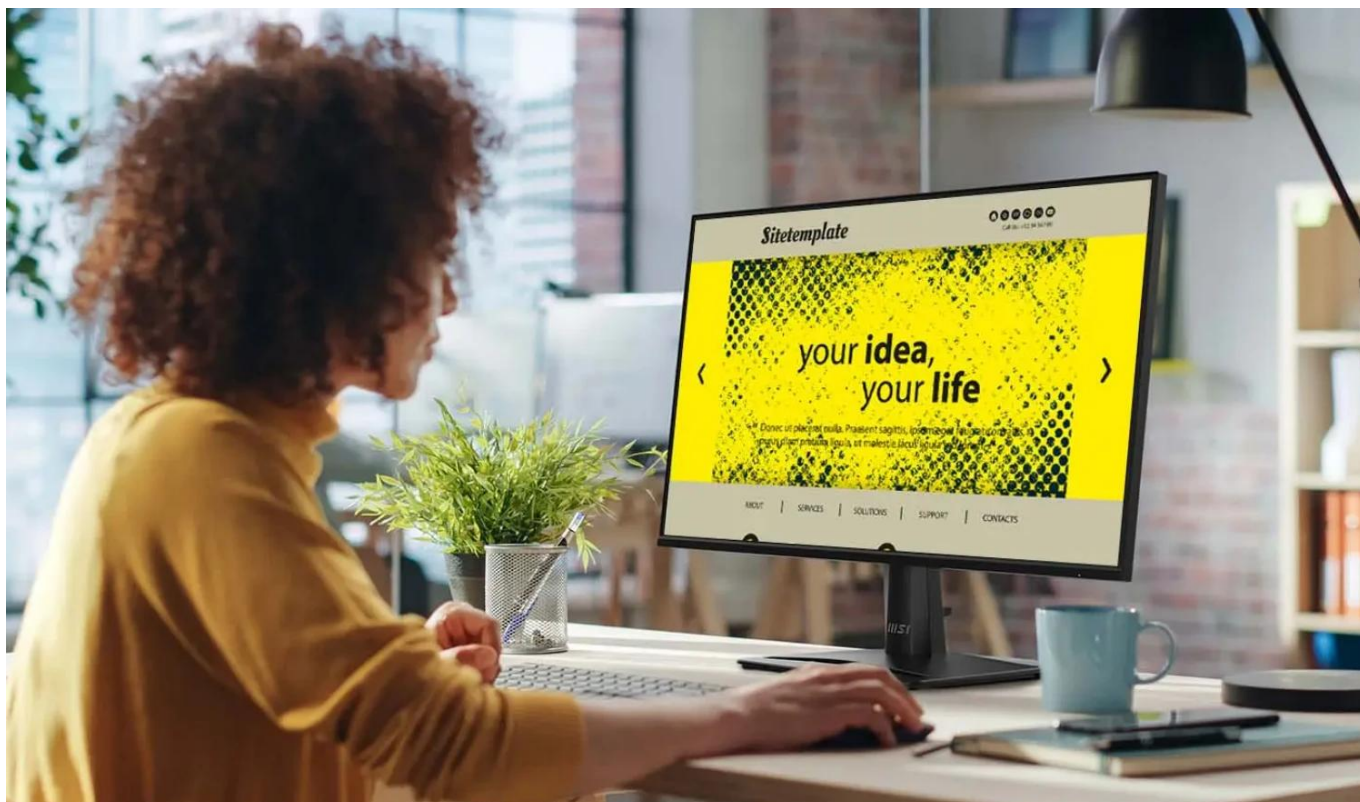

Konektivita a kompatibilita

Podporuje připojení počítačů PC, Mac, herních konzolí PS5™, PS4™, Xbox, mobilních zařízení i notebooků. **HDMI 2.0** a **DisplayPort 1.4a** podporují Full HD rozlišení při 120 Hz, **VGA** port při 60 Hz. Nechybí audio vstup a sluchákový výstup.

Bezpečnost a certifikace

Kensington zámek slouží pro fyzické zabezpečení monitoru proti odcizení. Monitor splňuje certifikace **CB/CE** a **Energy Star** pro energeticky úsporný provoz.

Obsah balení

HDMI kabel, napájecí kabel, napájecí adaptér, manuál