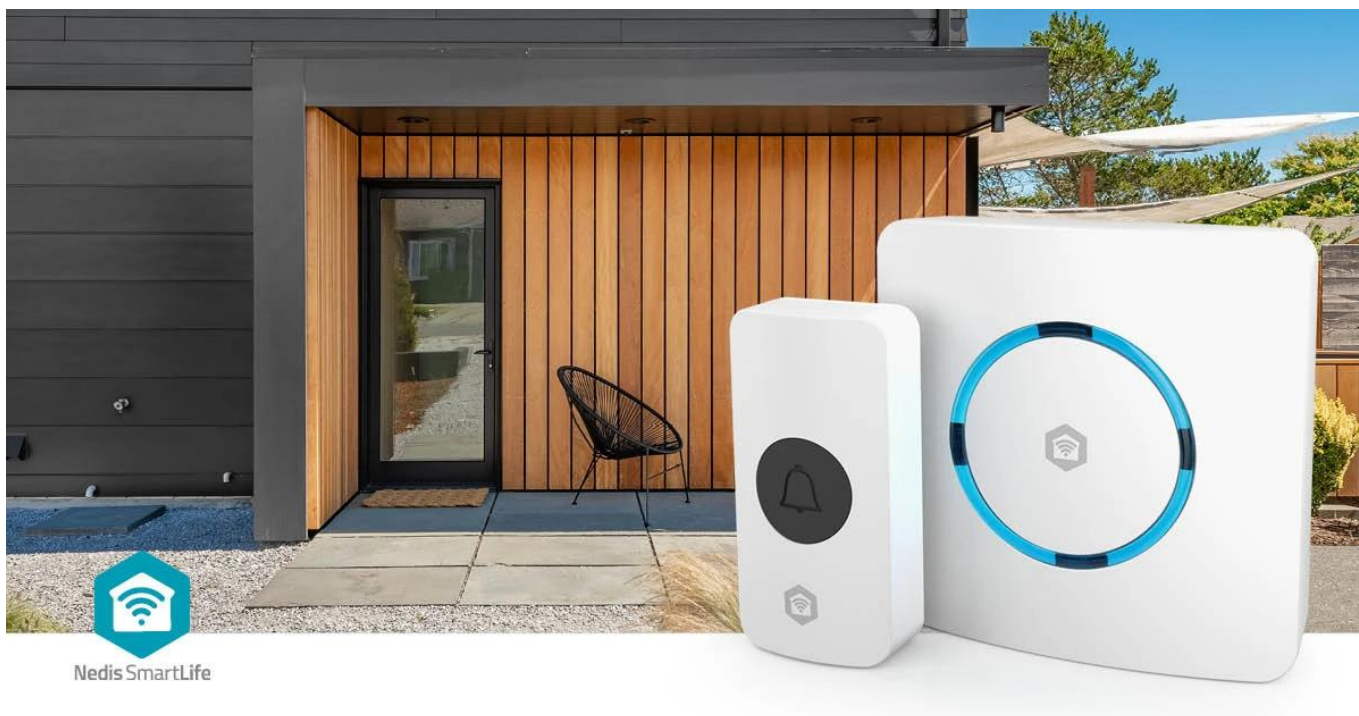

## NEDIS WIFIDB11CWT

Cena celkem:	<b>816 Kč</b> <b>(bez DPH: 675 Kč)</b>
Běžná cena:	<b>898 Kč</b>
Ušetříte:	<b>82 Kč</b>
Kód zboží:	ELINED1040
Part No.:	WIFIDB11CWT
Záruka:	24 měs.
Stav:	Nové zboží

### Nedis WIFIDB11CWT - SmartLife chytrý zvonek s Wi-Fi

**Chytrý bezdrátový zvonek s integrovanou sirénou a Wi-Fi připojením pro okamžité notifikace na váš telefon.**

Kombinace klasického bezdrátového zvonku s možnostmi chytré domácnosti. Zařízení se připojuje přímo k **Wi-Fi síti** bez nutnosti dodatečného hubu a komunikuje s bezdrátovým tlačítkem na frekvenci **433 MHz** s dosahem až **100 m**. Po stisknutí tlačítka obdržíte nejen zvukový signál, ale také **notifikaci** prostřednictvím aplikace **Nedis SmartLife** na váš telefon, ať už jste kdekoliv.

Zvonek nabízí **60 různých melodií** s nastavitelnou hlasitostí až **88 dB** a lze jej využít i jako **chytrou sirénu** pro zabezpečovací systém. Díky integraci s ekosystémem Nedis SmartLife můžete zvonek propojit s dalšími zařízeními - například nastavit blikání chytré žárovky při zazvonění nebo spustit sirénu při detekci pohybu z kamery či senzoru. Napájení ze sítě **100-240 V AC** zajišťuje nepřetržitý provoz bez nutnosti výměny baterií.

### **Snadná instalace a flexibilní umístění**

Bezdrátové tlačítko lze umístit kamkoliv kolem vchodu bez nutnosti kabeláže. Baterie CR2032 vydrží při běžném používání (3 zazvonění denně) až 2 roky. Chytrá siréna se jednoduše zapojí do jakékoliv zásuvky a během chvíle se připojí k Wi-Fi síti pomocí aplikace.