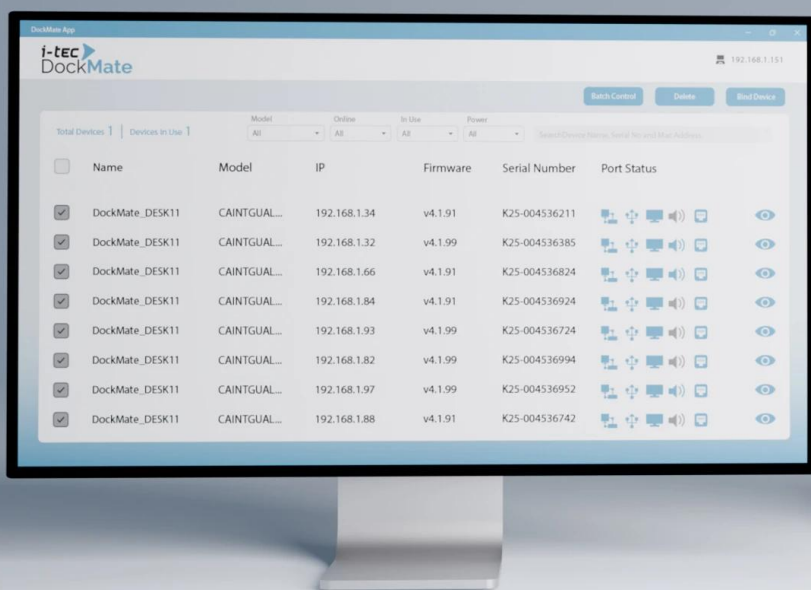

I-TEC THUNDERBOLT 4 INTELLIGENT DUAL DISPLAY DOCKING STATION PD 90W

Cena celkem:	5 110 Kč (bez DPH: 4 223 Kč)
Běžná cena:	5 621 Kč
Ušetříte:	511 Kč
Kód zboží:	DOCTEC0108
Part No.:	TB4INTGDUAL4KDOCPD
Záruka:	24 měs.
Stav:	Nové zboží

Popis

I-TEC Thunderbolt 4 Intelligent Dual Display Docking Station PD 90 W

Univerzální dokovací stanice s podporou vzdálené správy pro profesionální prostředí.

Modern Intelligent docking station with remote management capabilities

Dokovací stanice s technologií **Thunderbolt™ 4** nabízí komplexní řešení pro připojení notebooků a tabletů s porty **USB-C, USB4 nebo Thunderbolt™ 3/4/5**. Díky dedikovanému **LAN portu** umožňuje volitelnou vzdálenou správu IT administrátorům – dokovací stanici lze ovládat odkudkoliv bez nutnosti připojení k hostitelskému zařízení, stačí pouze napájení a síťové připojení. Software pro vzdálenou správu je dostupný jako volitelný doplněk pro počítače s **Windows 10/11**.