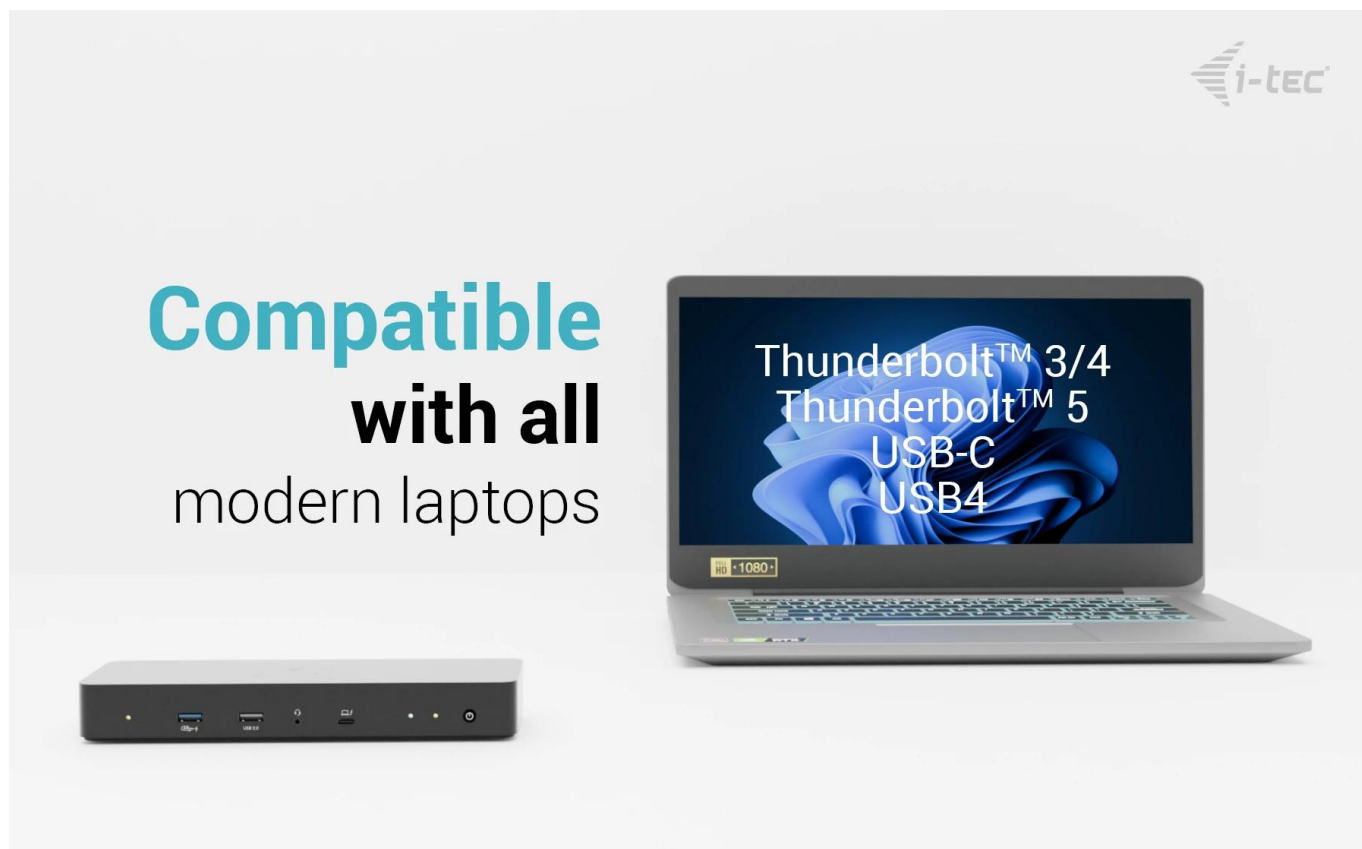

I-TEC THUNDERBOLT 4 INTELLIGENT DUAL DISPLAY DOCKING STATION PD 90W

Cena celkem:	5 110 Kč (bez DPH: 4 223 Kč)
Běžná cena:	5 621 Kč
Ušetříte:	511 Kč
Kód zboží:	DOCTEC0108
Part No.:	TB4INTGDUAL4KDOCPD
Záruka:	24 měs.
Stav:	Nové zboží

Popis

I-TEC Thunderbolt 4 Intelligent Dual Display Docking Station PD 90 W

Univerzální dokovací stanice s podporou vzdálené správy pro profesionální prostředí.

Modern Intelligent docking station with remote management capabilities

Stanice podporuje připojení až **dvou externích 4K monitorů při 60 Hz** nebo jednoho **8K displeje při 30 Hz**. K dispozici jsou **2x DisplayPort** a **1x Thunderbolt™ 4 port**, který nabízí buď 8K video výstup, nebo ultrarychlý datový přenos až **40 Gb/s**. Pro nabíjení připojeného notebooku nebo tabletu poskytuje **Power Delivery až 90 W**.

Crystal-clear super high-definition video

8K
ULTRA HD

Single display support up to 8K resolution!

Crystal-clear super high-definition video

USB-C

- Podpora až dvou externích monitorů v rozlišení až 4K/60Hz nebo jednoho 8K/30Hz displeje
- Volitelná vzdálená správa přes dedikovaný LAN port bez nutnosti připojení k hostitelskému zařízení
- Power Delivery až 90 W pro nabíjení připojených notebooků a tabletů
- 5x USB porty včetně USB 3.2 Gen 2 (10 Gb/s) s rychlým nabíjením BC 1.2
- Gigabit Ethernet (RJ-45) pro spolehlivé síťové připojení s rychlostí 10/100/1000 Mb/s