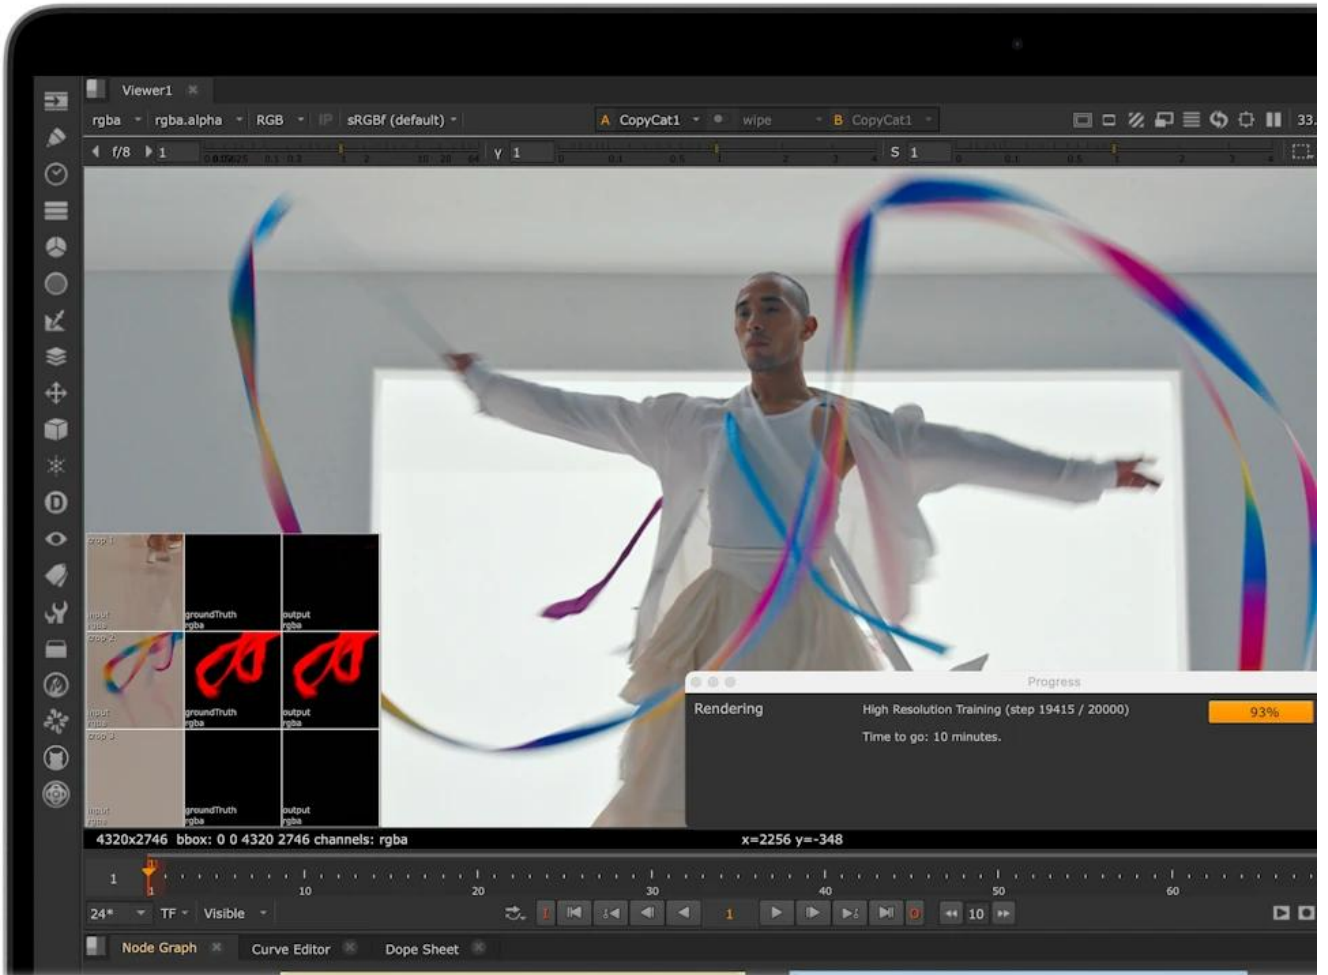

Apple MacBook Pro 16" (2026)

Nejoblíbenější profesionální notebook na světě s čipem Apple M5 Pro a pokročilými AI funkcemi přímo v zařízení.

MacBook Pro s čipem **M5 Pro** představuje zásadní skok ve výkonu díky **18jádrovému CPU** s nejrychlejšími jádry na světě a **20jádrové GPU** s neurálním akcelerátorem v každém jádru. Fúzní architektura propojuje dva čipy do jednoho systému, což umožňuje až **4x vyšší výkon** oproti předchozí generaci a až **8x vyšší výkon** než u modelů s M1.

Dělaný pro AI. Čipem počínaje.

The image shows the Apple logo and the text 'M5 PRO' in a light blue, textured font against a dark blue gradient background. The Apple logo is on the left, followed by 'M5' in a large font, and 'PRO' in a slightly smaller font below it.

Apple M5 PRO

Nádherný **16,2" Liquid Retina XDR displej** s rozlišením **3456 × 2234 px** dosahuje špičkového HDR jasu **1600 nitů** a kontrastního poměru **1 000 000 : 1**. Technologie **ProMotion** s adaptivní obnovovací frekvencí až **120 Hz** zajišťuje plynulé zobrazení. SSD úložiště je s maximální rychlostí čtení a zápisu 14,5 GB/s až **2× rychlejší** ve srovnání s předchozí generací. Výdrž baterie dosahuje až **24 hodin** při streamování videa.