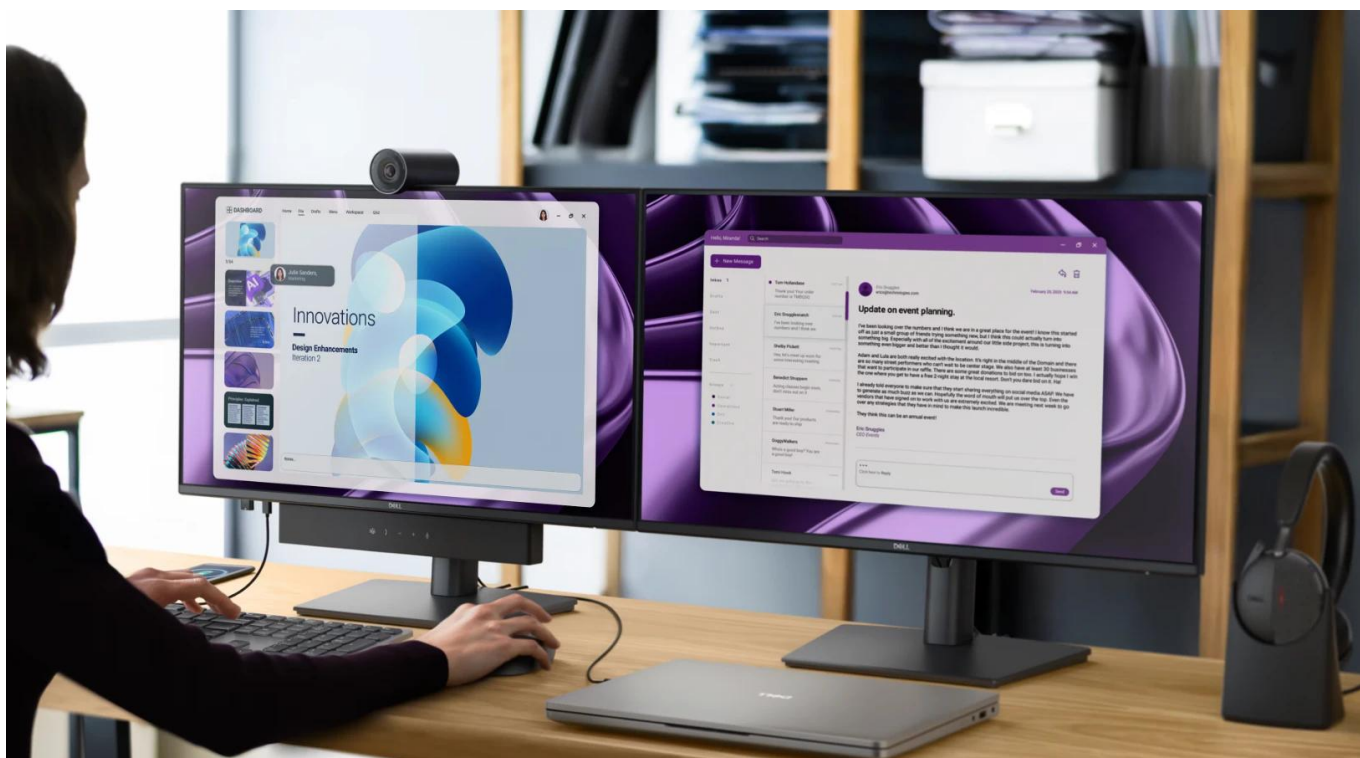

Profesionální monitor s komplexní konektivitou a certifikací pro komfort při práci.

Monitor **Dell Pro P2426HE** s úhlopříčkou **23,8"** a rozlišením **Full HD (1920 × 1080 px)** nabízí ideální řešení pro moderní kancelářské prostředí. Díky integrovanému **USB-C hubu s Power Delivery až 100 W** stačí jediný kabel pro přenos videa, dat, Ethernetu i napájení připojeného notebooku. **IPS panel** s obnovovací frekvencí **120 Hz** zajišťuje plynulé zobrazení a široké pozorovací úhly **178°/178°**.

Monitor disponuje **TÜV 4-Star certifikací** pro pohodlí očí s hardwarovou redukcí modrého světla na $\leq 35\%$ a technologií bez blikání. Barevné pokrytí **99 % sRGB** a **99 % BT.709** s kontrastním poměrem **1 500 : 1** a jasem **300 cd/m²** poskytuje přesné a živé zobrazení.

- USB-C port s DisplayPort Alt Mode a Power Delivery až 100 W pro napájení notebooku jediným kabelem

- Rozšířená konektivita zahrnuje HDMI 1.4, DisplayPort 1.4 vstup/výstup, RJ-45 Ethernet 1 GbE a USB hub
- IPS panel 23,8" s rozlišením 1920 × 1080 px, obnovovací frekvencí 120 Hz a dobou odezvy 5 ms (Fast)
- Barevné pokrytí 99 % sRGB a 99 % BT.709 s 8bitovou hloubkou barev (6-bit + FRC) pro 16,7 milionu barev
- Plně nastavitelný stojan s výškou 0 až 150 mm, náklonem -5°/+21°, otáčením ±45° a pivotem ±90°
- Snadno přístupné USB-C porty ve spodním rámečku s nabíjením až 15 W a indikací umístění na obrazovce
- Ekologická konstrukce z až 95 % recyklovaného plastu, certifikace EPEAT Gold, Climate+ a TCO Certified Edge
- Dell Display and Peripheral Manager pro vzdálenou správu a tiché firmware aktualizace během 2-3 minut

Ergonomie a montáž

Plně nastavitelný stojan umožňuje úpravu výšky v rozsahu 0 až 150 mm, náklon -5° až +21°, otáčení -45° až +45° a pivotu ±90° pro práci na výšku. Monitor je kompatibilní s **VESA 100 × 100 mm** pro montáž na stěnu nebo rameno. Díky ultratenkým rámečkům je ideální pro sestavy s více monitory.