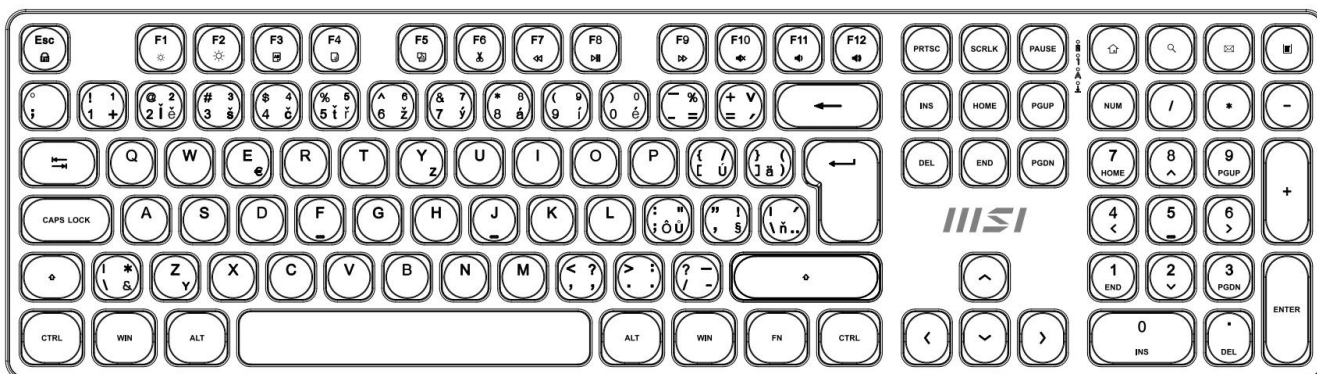

MSI FORGE K210 WIRELESS ČERNÝ

Cena celkem:	997 Kč
	(bez DPH: 824 Kč)
Běžná cena:	1 097 Kč
Ušetříte:	100 Kč
Kód zboží:	KEYMSI1036
Part No.:	S11-43CS208-Y92
Záruka:	24 měs.
Stav:	Nové zboží

Popis

MSI FORGE K210 Wireless černý

Pozor, foto produktu je ilustrativní. Klávesnice disponuje **CZ/SK layoutem**, správné rozložení kláves:

Elegantní bezdrátový set klávesnice a myši navržený pro maximální produktivitu a pohodlí při práci

Sada **MSI FORGE K210 Wireless Combo** představuje kompletní řešení pro kancelářskou práci s důrazem na spolehlivost a pohodlí. Klávesnice využívá **nůžkové (scissor) spínače**, které jsou známé svým tichým, nízkým a stabilním úhodem – ideální pro rychlé psaní bez zbytečného hluku. Díky **2,4GHz bezdrátovému připojení** s dosahem až 10 metrů získáte svobodu pohybu a pracovní prostor bez zbytečných kabelů.

- Bezdrátové připojení 2,4GHz s jedním USB donglem pro obě zařízení a dosahem až 10 metrů
- Nůžkové spínače klávesnice pro tichý a plynulý úhoz s vysokou stabilitou
- Numerická klávesnice pro efektivní práci s čísly a tabulkami
- Optická myš s přepínatelným rozlišením 1000 / 1200 / 1600 DPI pro přesné sledování
- Funkční klávesy pro rychlé ovládání médií a přístup k widgetům
- Nastavitelné úhly klávesnice pomocí nožiček pro ergonomické psaní