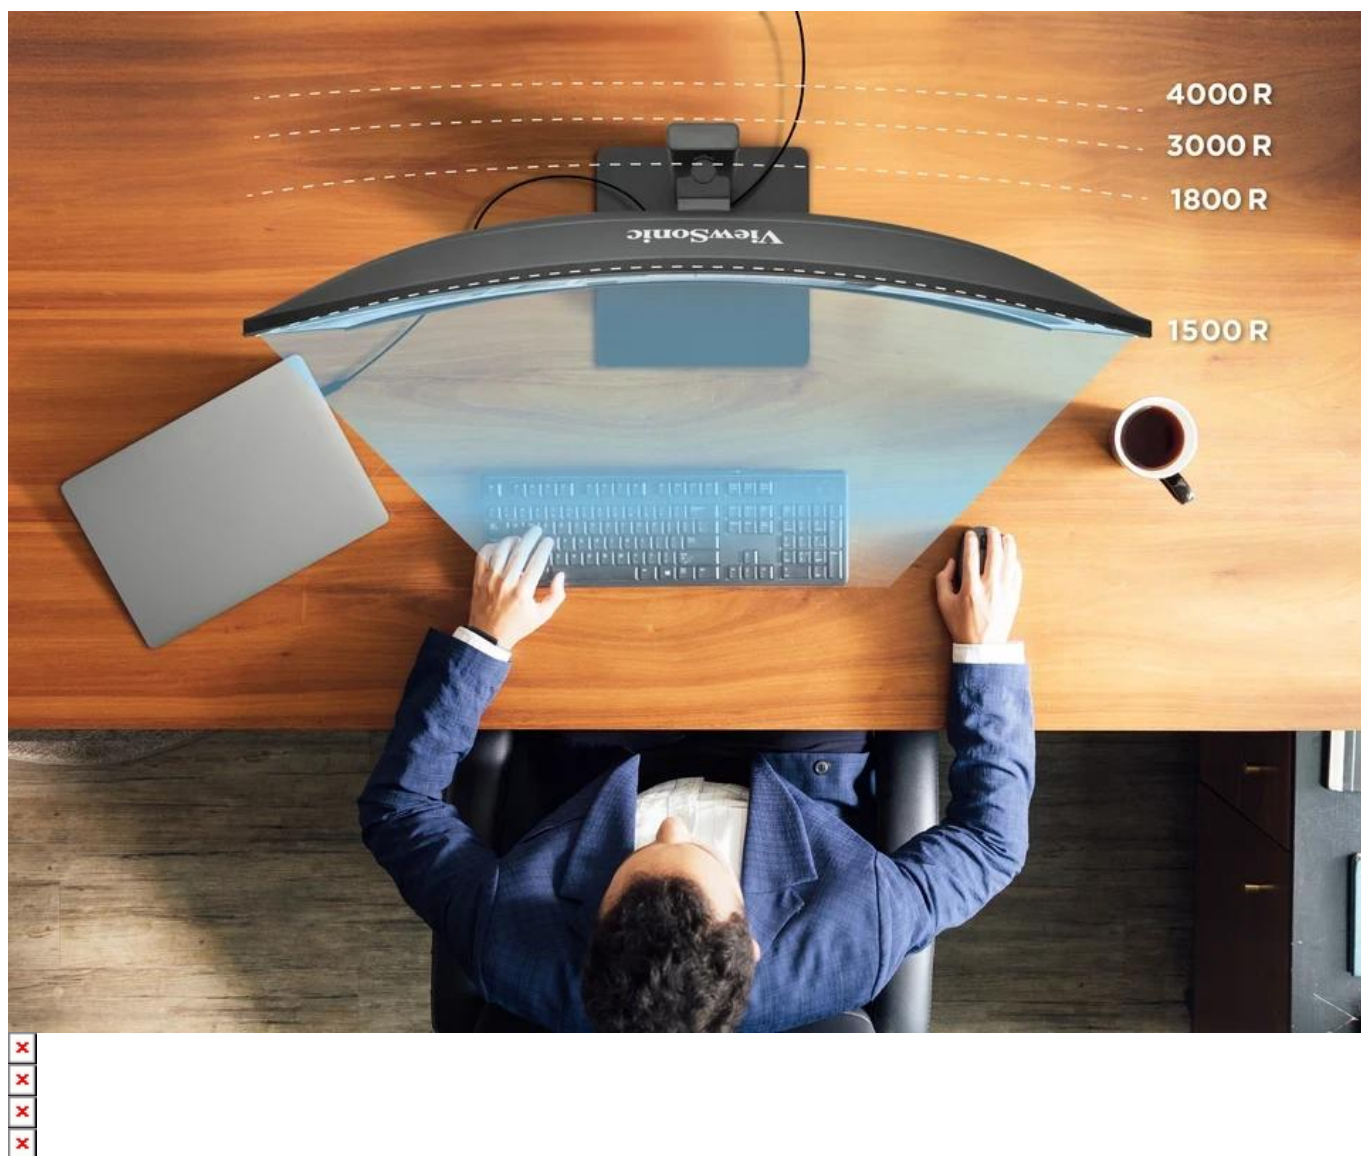

Profesionální 34" zakřivený UWQHD monitor s integrovanou USB-C dokovací stanicí a KVM přepínačem pro maximální produktivitu.

Monitor kombinuje **ultra široký 34" displej** s rozlišením **UWQHD 3440 × 1440 px** a poměrem stran **21 : 9**, který nabízí o 35 % více pracovní plochy než standardní 27" Full HD monitor. **Zakřivení 1500R** zajišťuje rovnoměrnou vzdálenost od očí ke všem částem obrazovky, což snižuje únavu očí a zvyšuje pohlcení při práci.

Díky **USB-C konektoru s 96W napájením** stačí jediný kabel pro přenos videa, zvuku, dat i napájení připojeného notebooku. Integrovaný **KVM přepínač** umožňuje ovládat více počítačů pomocí jedné klávesnice a myši, což výrazně zjednodušuje práci s více zařízeními. Monitor je vybaven **USB hubem** se 3 porty, vstupy HDMI a DisplayPort pro flexibilní připojení.

- Ultra široký 34" VA panel s rozlišením UWQHD 3440 × 1440 px a poměrem stran 21 : 9 pro efektivní multitasking
- Zakřivení 1500R pro pohlcující zážitek a snížení únavy očí při dlouhodobé práci
- USB-C s DisplayPort Alt Mode a 96W Power Delivery pro připojení a napájení notebooku jediným kabelem
- Integrovaný KVM přepínač pro ovládání více počítačů z jedné klávesnice a myši
- Rychlá 120Hz obnovovací frekvence s podporou VRR pro plynulý obraz bez trhání
- Podpora HDR10 pro vyšší dynamický rozsah, přesnější barvy a lepší kontrast
- Ergonomický stojan s nastavením výšky (130 mm), náklonem (-5° až 20°) a otáčením (90°)
- Technologie Eye ProTech s Flicker-Free a filtrem modrého světla pro pohodlné sledování