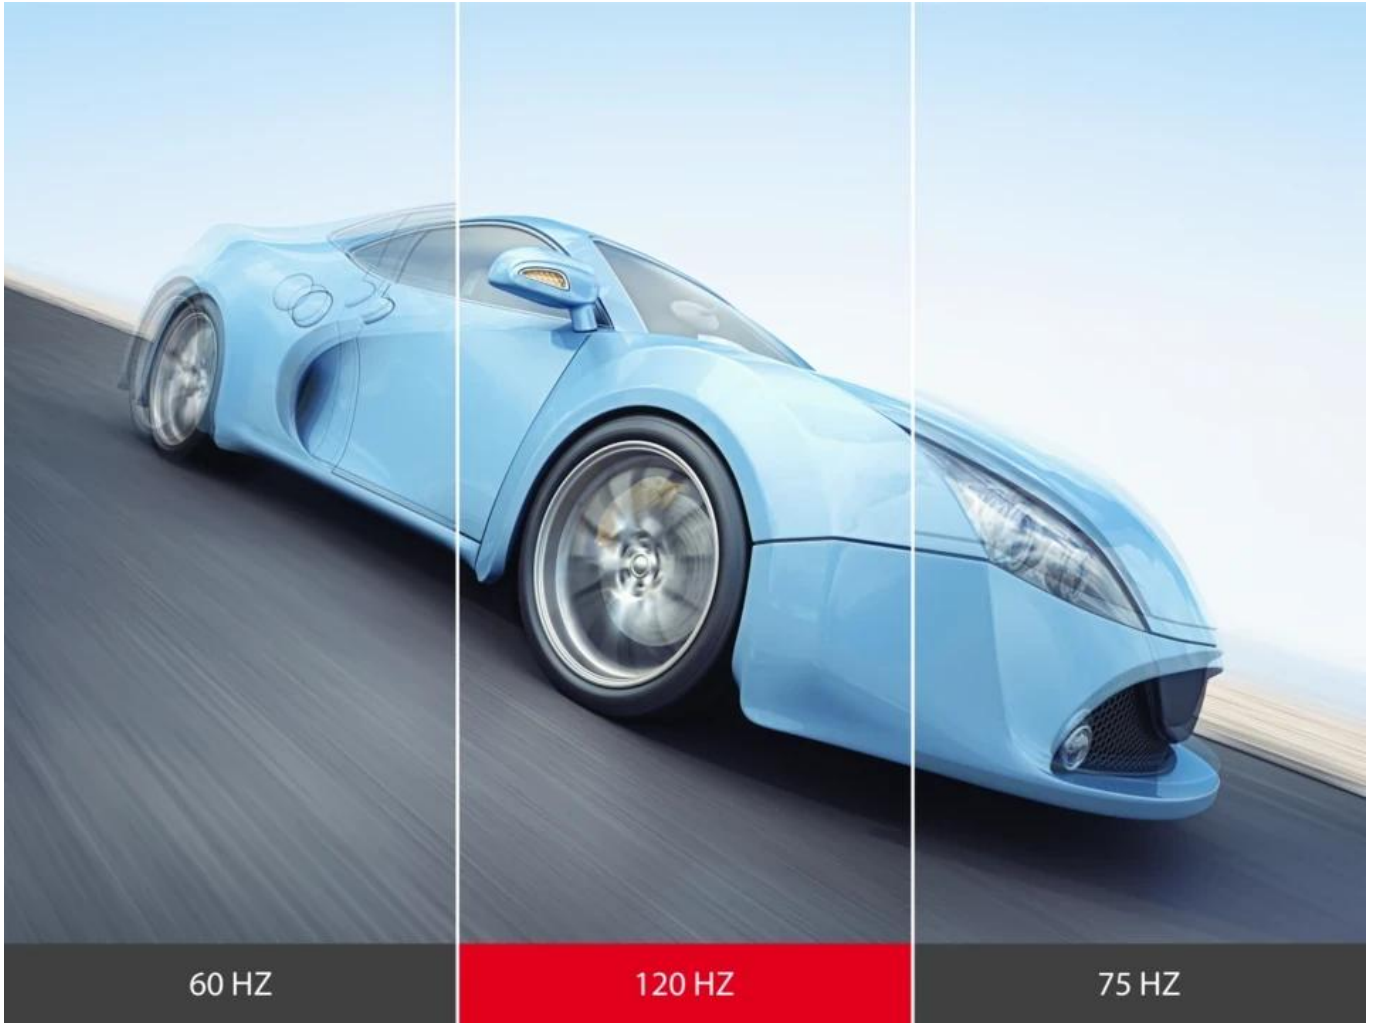

Profesionální 34" zakřivený UWQHD monitor s integrovanou USB-C dokovací stanicí a KVM přepínačem pro maximální produktivitu.

Monitor kombinuje **ultra široký 34" displej** s rozlišením **UWQHD 3440 × 1440 px** a poměrem stran **21 : 9**, který nabízí o 35 % více pracovní plochy než standardní 27" Full HD monitor. **Zakřivení 1500R** zajišťuje rovnoměrnou vzdálenost od očí ke všem částem obrazovky, což snižuje únavu očí a zvyšuje pohlcení při práci.

- Ultra široký 34" VA panel s rozlišením UWQHD 3440 × 1440 px a poměrem stran 21 : 9 pro efektivní multitasking
- Zakřivení 1500R pro pohlcující zážitek a snížení únavy očí při dlouhodobé práci
- USB-C s DisplayPort Alt Mode a 96W Power Delivery pro připojení a napájení notebooku jediným kabelem
- Integrovaný KVM přepínač pro ovládání více počítačů z jedné klávesnice a myši
- Rychlá 120Hz obnovovací frekvence s podporou VRR pro plynulý obraz bez trhání
- Podpora HDR10 pro vyšší dynamický rozsah, přesnější barvy a lepší kontrast
- Ergonomický stojan s nastavením výšky (130 mm), náklonem (-5° až 20°) a otáčením (90°)
- Technologie Eye ProTech s Flicker-Free a filtrem modrého světla pro pohodlné sledování

60 HZ

120 HZ

75 HZ

Výkon a kvalita obrazu

VA panel nabízí statický kontrast **3000 : 1** a jas **300 cd/m²** s podporou **16,7 milionu barev**. Rychlá odezva **3,5 ms (GTG)** a **120Hz obnovovací frekvence** zajišťují plynulý obraz bez rozmazání. Technologie variabilní obnovovací frekvence eliminuje trhání obrazu a poskytuje hladký zážitek při dynamickém obsahu.

Typ panelu: VA

Zakřivení: 1500R

Obnovovací frekvence: 120 Hz

Odezva: 3,5 ms (GTG)

Jas: 300 cd/m²

Kontrast: 3000 : 1 (statický), 80 000 000 : 1 (dynamický)

Pozorovací úhly: 178° horizontálně, 178° vertikálně