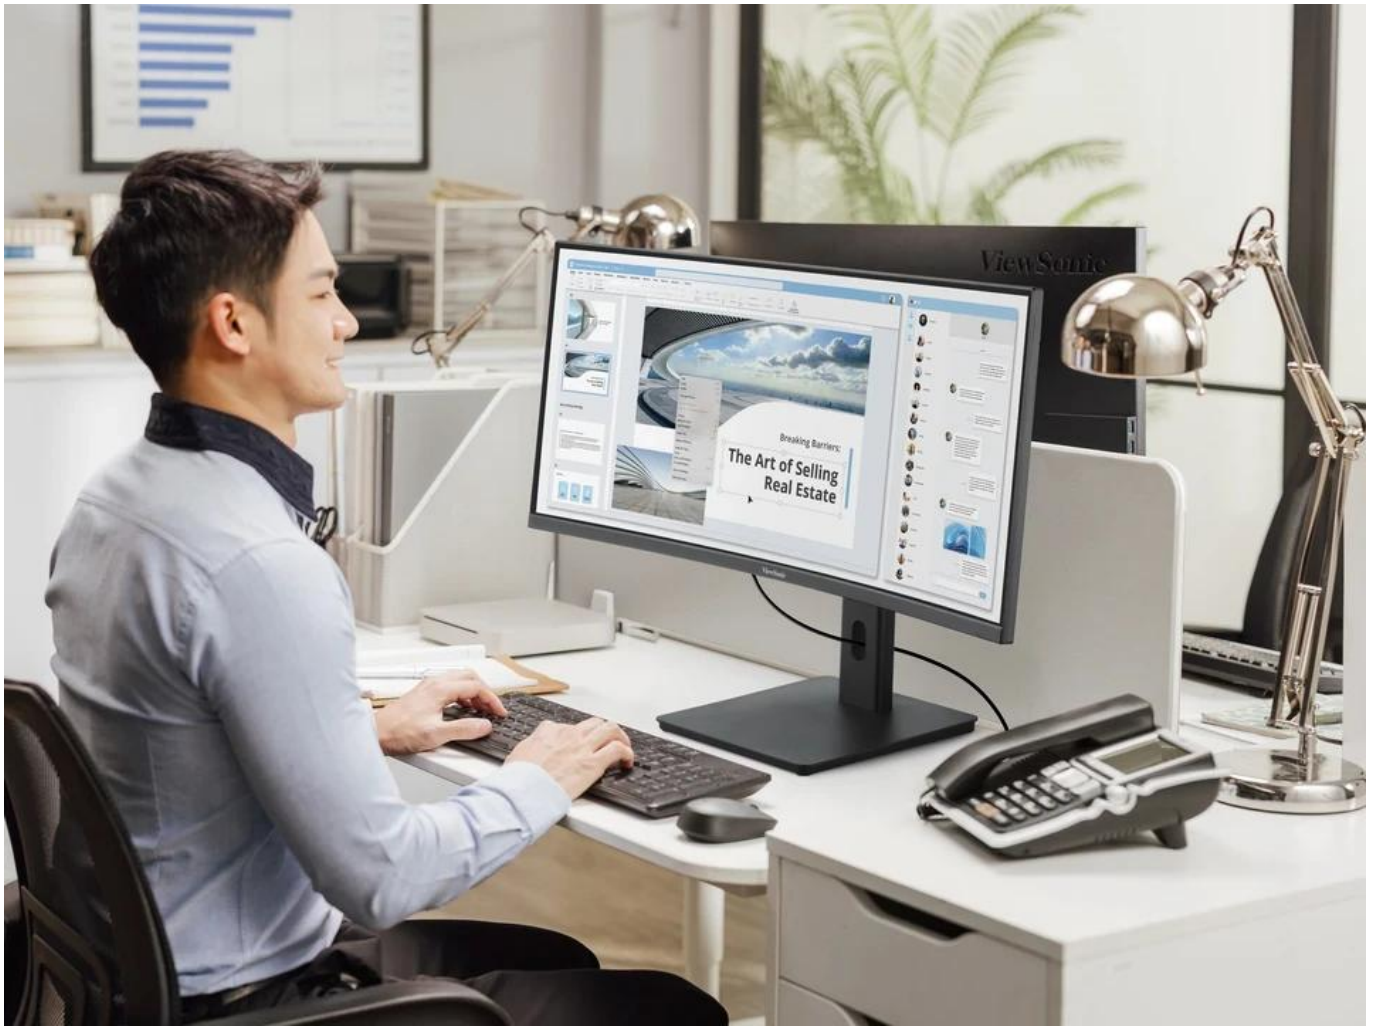

Profesionální 34" zakřivený UWQHD monitor s integrovanou USB-C dokovací stanicí a KVM přepínačem pro maximální produktivitu.

Monitor kombinuje **ultra široký 34" displej** s rozlišením **UWQHD 3440 × 1440 px** a poměrem stran **21 : 9**, který nabízí o 35 % více pracovní plochy než standardní 27" Full HD monitor. **Zakřivení 1500R** zajišťuje rovnoměrnou vzdálenost od očí ke všem částem obrazovky, což snižuje únavu očí a zvyšuje pohlcení při práci.

Díky **USB-C konektoru s 96W napájením** stačí jediný kabel pro přenos videa, zvuku, dat i napájení připojeného notebooku. Integrovaný **KVM přepínač** umožňuje ovládat více počítačů pomocí jedné klávesnice a myši, což výrazně zjednodušuje práci s více zařízeními. Monitor je vybaven **USB hubem** se 3 porty, vstupy HDMI a DisplayPort pro flexibilní připojení.

- Ultra široký 34" VA panel s rozlišením UWQHD 3440 × 1440 px a poměrem stran 21 : 9 pro efektivní multitasking
- Zakřivení 1500R pro pohlcující zážitek a snížení únavy očí při dlouhodobé práci
- USB-C s DisplayPort Alt Mode a 96W Power Delivery pro připojení a napájení notebooku jediným kabelem
- Integrovaný KVM přepínač pro ovládání více počítačů z jedné klávesnice a myši
- Rychlá 120Hz obnovovací frekvence s podporou VRR pro plynulý obraz bez trhání
- Podpora HDR10 pro vyšší dynamický rozsah, přesnější barvy a lepší kontrast
- Ergonomický stojan s nastavením výšky (130 mm), náklonem (-5° až 20°) a otáčením (90°)
- Technologie Eye ProTech s Flicker-Free a filtrem modrého světla pro pohodlné sledování