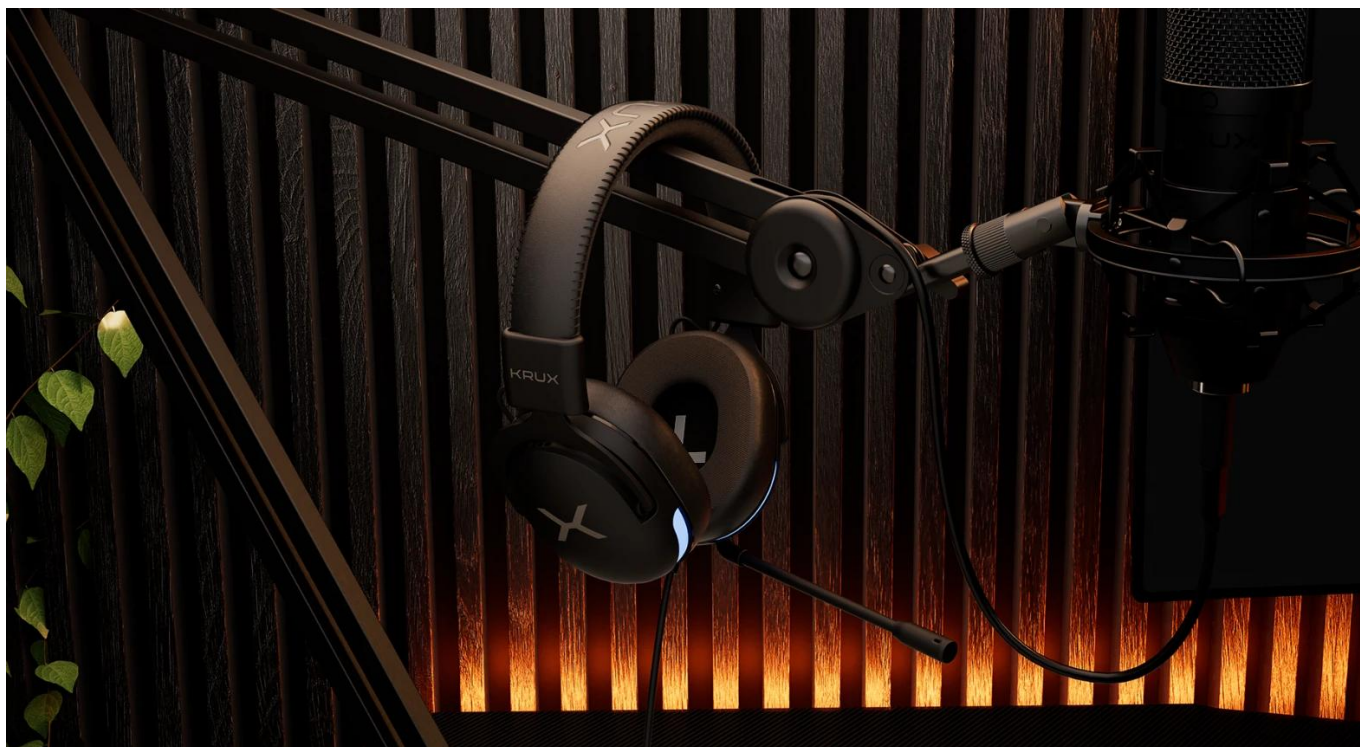

- 40mm měniče s frekvenčním rozsahem 20-20 000 Hz pro čistý stereo zvuk
- Sklopný mikrofon s automatickým ztlumením při vyklopení nahoru

- RGB podsvícení ovládané tlačítky na kabelu s výběrem barevných programů
- Hybridní náušníky z PU kůže a měkkého materiálu pro komfort a pasivní izolaci
- Univerzální 3,5mm jack konektor pro PC, notebooky, mobily, tablety a konzole
- Ovladač hlasitosti a RGB podsvícení přímo na 2m kabelu

Sklopný mikrofon s automatickým ztlumením

Mikrofon na ohebném rameni využijete při online hraní nebo volání s přáteli. Když zrovna nemluvíte, jednoduše jej vyklopte nahoru – automaticky se ztlumí.

RGB podsvícení s ovládáním na kabelu