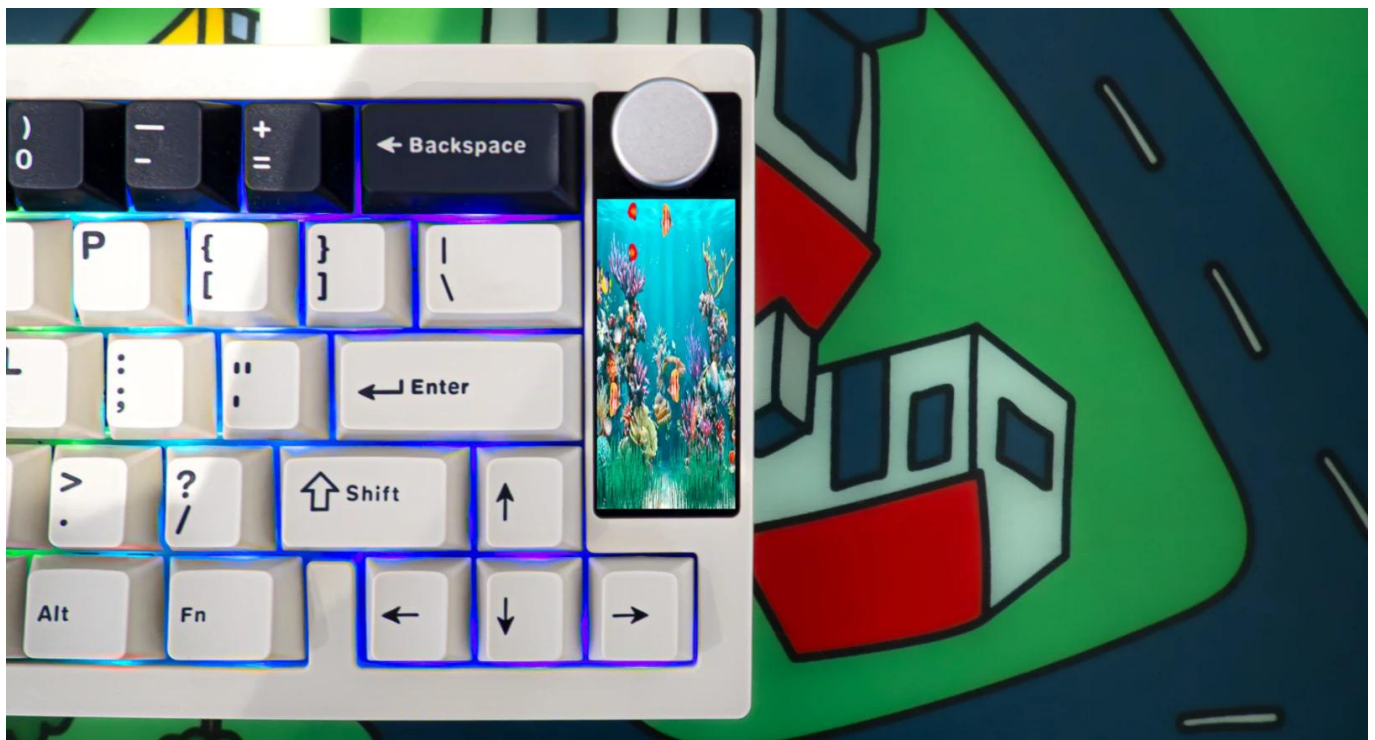

Krux Drox je **kompaktní 65% mechanická klávesnice** s integrovaným **2,3" vertikálním displejem**, který zobrazuje stav Caps Lock, Win Lock, baterie a aktuální režim připojení. Displej podporuje přehrávání **GIF animací** s možností uložení dvou souborů současně. Klávesnice kombinuje světlou barevnou paletu s tmavšími akcenty připomínajícími estetiku 90. let s moderními prvky jako ARGB podsvícení a pokročilé funkce.

Vybavená **lineárními Krux Violet spínači** s nízkou aktivační silou **43 (±5) gf** a **hot-swap podporou** umožňuje snadnou výměnu spínačů. **Pětivrstvá konstrukce** s tlumícími materiály zajišťuje čistý zvukový profil bez dutých odrazů. Klávesnice nabízí **tři režimy připojení**: nízkolatenční 2,4 GHz bezdrátové připojení, Bluetooth s párováním až tří zařízení nebo kabelové USB-C připojení s funkcí nabíjení.

- Integrovaný 2,3" displej s podporou GIF animací a zobrazením klíčových informací
- Tri-mode konektivita: 2,4GHz bezdrátové připojení, Bluetooth (až 3 zařízení) a USB-C kabel
- KruX Violet lineární spínače s aktivační silou 43 (± 5 gf) pro plynulé a tiché psaní
- Hot-swap podpora pro 5pin spínače umožňující snadnou výměnu bez pájení
- Pětivrstvá konstrukce s tlumením
- Multifunkční ovladač pro ovládání hlasitosti, ARGB podsvícení a přepínání Win/Mac režimů
- Webový software pro makra, přemapování kláves, ARGB nastavení a herní funkce (N-key rollover, snap tap)
- Odolné PBT klávesy plným ARGB podsvícením a kompaktní 65% layout se 63 klávesami

Typ klávesnice: mechanická

Layout: US ANSI

Konektivita: USB-C (kabel 1,8 m), Bluetooth, 2,4 GHz

Velikost: 65 %

Počet kláves: 63

Typ spínačů: KruX Violet (lineární, fialové)

Hot-swap: ano (5pin spínače)

Materiál kláves: PBT