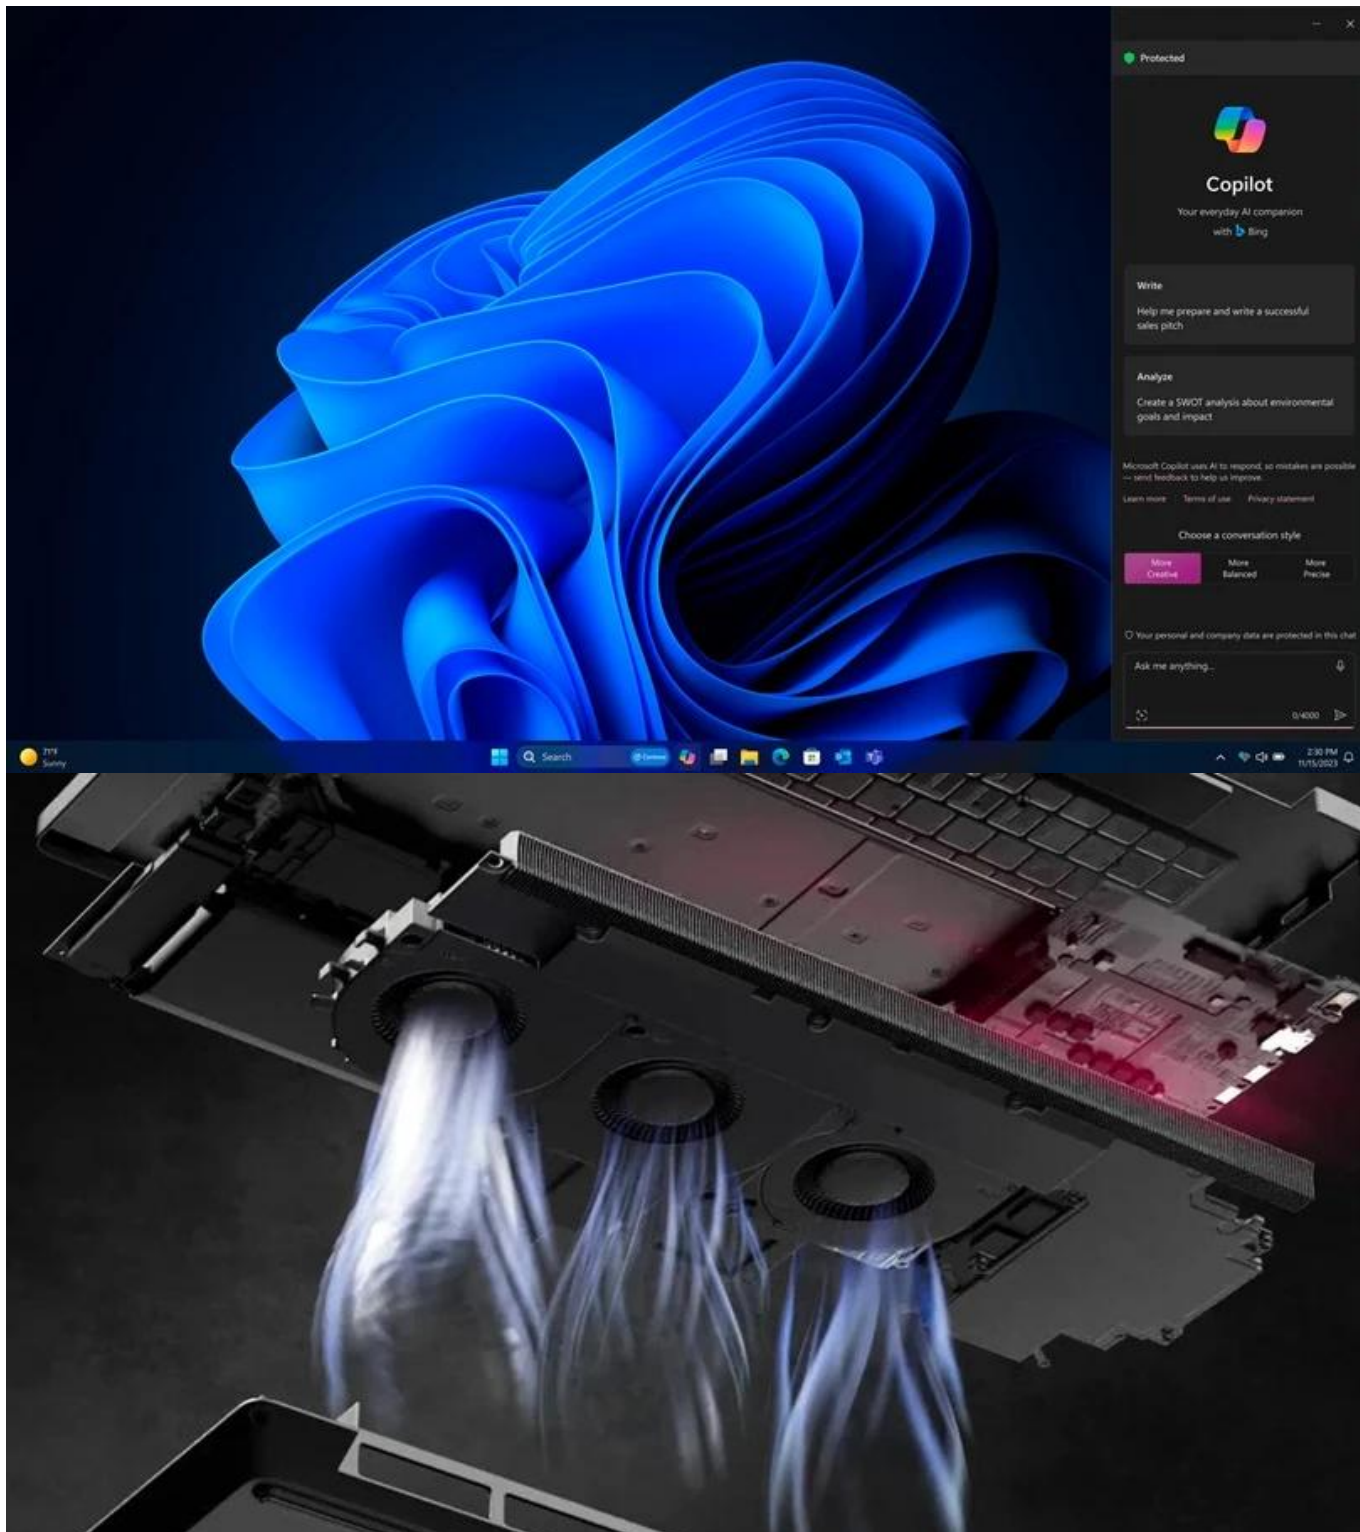

Popis**Dell Pro Max Plus 18 MB18250 - pracovní gladiátor pro 21. století**

Notebook Dell Pro Max Plus 18 MB18250, který obsahuje přesně to, co potřebujete pro nekompromisní produktivitu v moderním pracovním prostředí. Je navržen **pro náročné uživatele**, kteří v rámci jednoho zařízení chtějí tvořit, analyzovat a efektivně pracovat s umělou inteligencí - aniž by opadnul výkon. O ten se stará **procesor Intel Core Ultra 9 285HX** s integrovanou **NPU jednotkou**, který zvládne i tu nejděsivější pracovní zátěž. V kombinaci s **grafickou kartou NVIDIA RTX PRO 3000 Blackwell** zvládne renderování, modelování, analytiku, profi software nebo AI aplikace.

Vestavěná AI jednotka optimalizuje pracovní postupy, zrychluje výpočty umělé inteligence a šetří čas například při generování obsahu. Díky **obří 64GB RAM DDR5** klidně zvládne všechny procesy najednou a plynule v rámci multitaskingu. **Notebook Dell Pro Max Plus 18 MB18250** vám odprezentuje obsah na velké ploše 18palcového displeje s **Quad HD+ rozlišením** a **120Hz obnovovací frekvencí**. Produkuje ostrý obraz ve věrných a bohatých barvách díky **pokrytí 100 % barevného prostoru DCI-P3**. Je ideální pro videokonference, editační a tvůrčí činnost, ale i třeba jen sledování filmů nebo seriálů.

Vysokorychlostní SSD úložiště s kapacitou 1 TB má místo pro všechno, co chcete uložit - včetně velkých projektů nebo multimédií ve vysokém rozlišení. Současně tato jednotka podporuje rychlý přístup k datům, okamžité načítání aplikací a spuštění celého systému. Výbava obsahuje podsvícenou klávesnici se **samostatnou klávesou Copilot**, se kterým se ihned vydáte do světa efektivní tvorby obsahu na základě vašeho zadání. **AI nástroj Microsoft Copilot** se uplatní při práci i studiu, rešerších, získávání informací, tvorbě článků, e-mailů a další rutinní práci v kanceláři. Nechybí ani integrovaná **čtečka otisku prstů** pro zabezpečení citlivých dat.