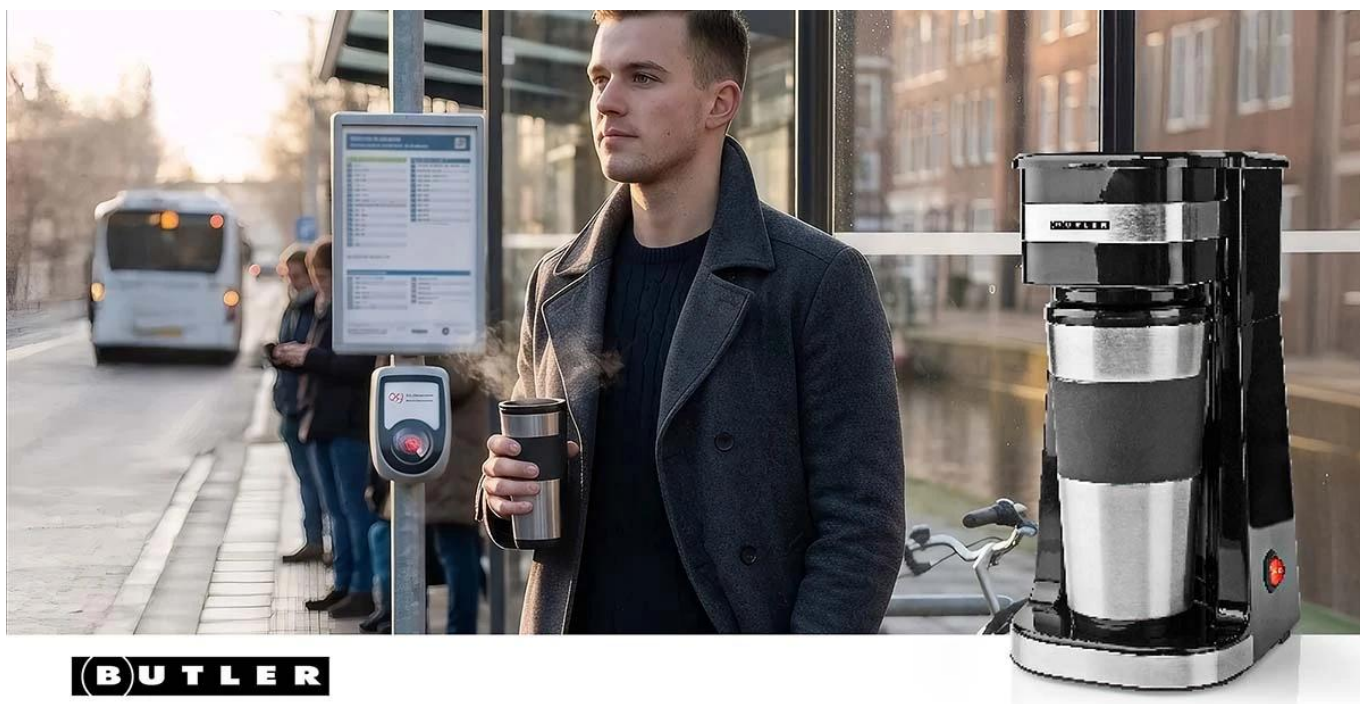

NEDIS 16100131

Cena celkem:	755 Kč (bez DPH: 624 Kč)
Běžná cena:	830 Kč
Ušetříte:	75 Kč
Kód zboží:	ELDNED1369
Part No.:	16100131
Záruka:	24 měs.
Stav:	Nové zboží

Popis

Nedis Butler kávovar na jeden šálek

Kompaktní kávovar pro přípravu jedné porce čerstvé kávy s praktickým cestovním hrnkem.

Tento jednošálkový kávovar značky **Butler** je ideálním řešením pro všechny, kteří preferují rychlou a jednoduchou přípravu kávy bez zbytečného úklidu. Přístroj je navržen pro zaneprázdňený životní styl a umožňuje rychle připravit čerstvou kávu doma, v kanceláři nebo na cestách. Vaří vždy jen jednu porci, což zajišťuje maximální čerstvost a eliminuje plýtvání.

Součástí kávovaru je **izolovaný cestovní hrnek o objemu 0,4 litru** s dvojitou stěnou z nerezové oceli, který udrží kávu teplou po delší dobu. Hrnek se vejde do většiny standardních držáků na nápoje v autě a je ideálním společníkem pro dojíždění do práce. Díky **kompaktním rozměrům 280 x 180 x 140 mm** a hmotnosti pouhých **960 g** se kávovar snadno vejde i do menších kuchyní, pokojů na kolejích nebo karavanu.

**BUTLER**

- Přístroj s výkonem 750 W pro rychlou přípravu jedné porce kávy o objemu 0,4 litru
- Izolovaný cestovní hrnek s dvojitou stěnou z nerezové oceli pro dlouhodobé udržení teploty

- Opakovaně použitelný nylonový permanentní filtr eliminuje potřebu papírových filtrů
- Funkce automatického vypnutí po ukončení vaření pro bezpečnost a úsporu energie
- Ukazatel hladiny vody a indikační kontrolka pro snadné ovládání
- Protiskluzové dno zajišťuje stabilní postavení přístroje během provozu
- Kompaktní rozměry a hmotnost 960 g umožňují snadné umístění i přenášení