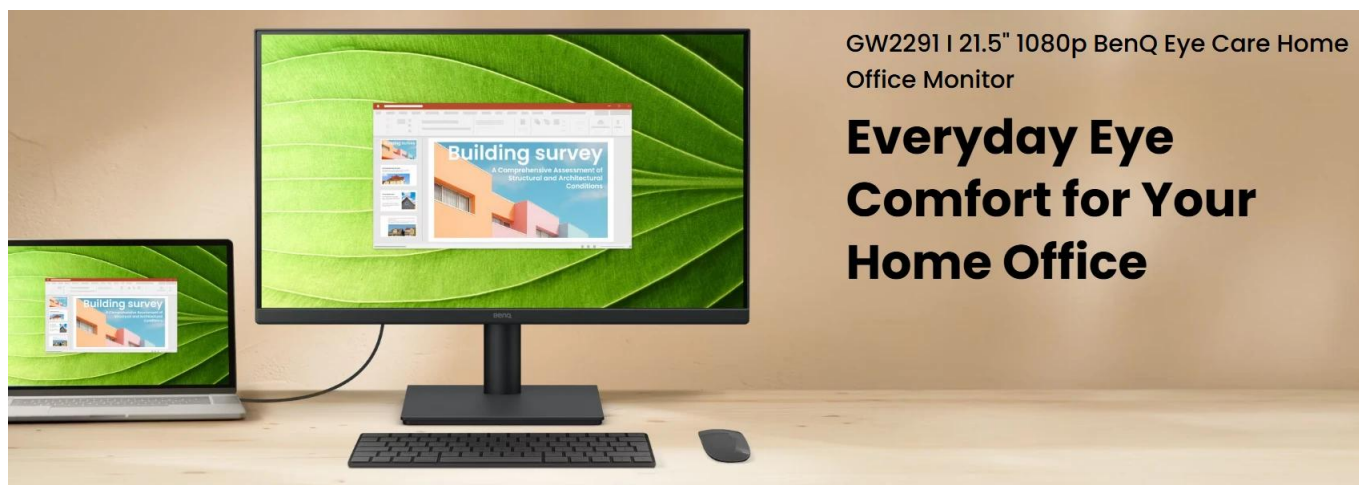

### BenQ GW2291 21,5"

**Ergonomický Full HD monitor s pokročilými technologiemi pro komfort a ochranu očí při dlouhodobé práci doma nebo v kanceláři**

GW2291 | 21.5" 1080p BenQ Eye Care Home Office Monitor

**Everyday Eye  
Comfort for Your  
Home Office**

Monitor **BenQ GW2291** s úhlopříčkou **21,5"** a **IPS panelem** nabízí kvalitní obraz v rozlišení **Full HD 1920 x 1080 px** s přesným podáním barev ze všech úhlů pohledu **178°/178°**. Díky **obnovovací frekvenci 100 Hz** zajišťuje plynulejší zobrazení při práci s dokumenty, prohlížení webových stránek i sledování videa.

### Konektivita a ergonomie

Monitor disponuje konektory **HDMI 1.4** a **VGA** pro připojení notebooků, počítačů i herních konzolí. Nechybí **výstup na sluchátka** pro soukromé poslechové zážitky. Stojan umožňuje **náklon -5° až +20°** pro optimální nastavení úhlu pohledu a je kompatibilní s **VESA 100 x 100 mm** držáky pro montáž na stěnu nebo rameno.