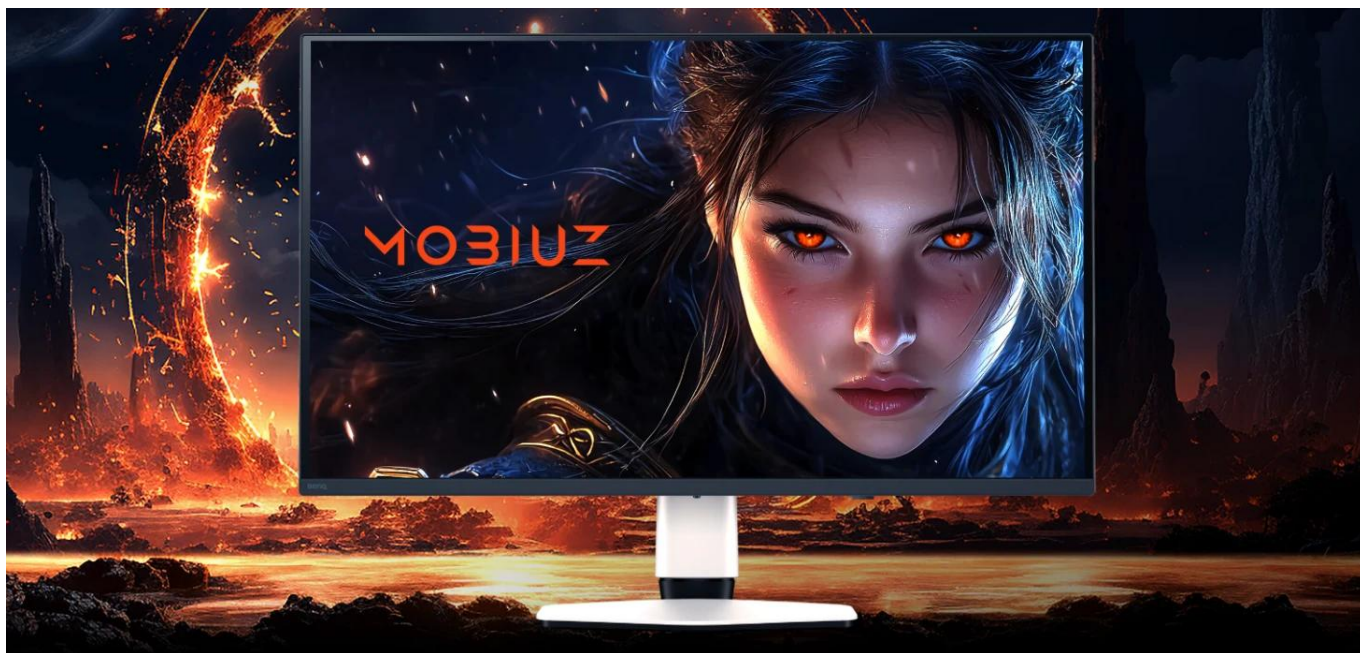

## BenQ Mobiuz EX321UZ 31,5"

Herní monitor s QD-OLED technologií 4. generace a exkluzivní kalibrací BenQ Color Lab pro dokonalé zobrazení herního umění.

Monitor **BenQ Mobiuz EX321UZ** kombinuje **31,5" 4K QD-OLED panel** s kvantovými tečkami a obnovovací frekvencí **240 Hz** pro dokonalý herní zážitek. Díky technologii **Color Shuttle** s databází více než **120 barevných profilů** pro špičkové AAAA hry a profesionální kalibraci **BenQ Color Lab** zobrazuje každou hru přesně podle záměru tvůrců. Panel je chráněn **grafenovou fólií** pro prodlouženou životnost OLED displeje.

Monitor nabízí tři exkluzivní barevné režimy podle stylu herního umění – **Fantasy HDR, Sci-fi HDR a Realistické HDR** – které věrně reprezentují ikonické herní světy. S **99% pokrytím DCI-P3**, nativním kontrastem **1 500 000 : 1** a certifikací **VESA DisplayHDR True Black 500** poskytuje extrémně hlubokou černou a zářivé barvy. Extrémně rychlá odezva **0,03 ms** a podpora **FreeSync Premium Pro** zajišťují plynulý obraz bez rozmazání.